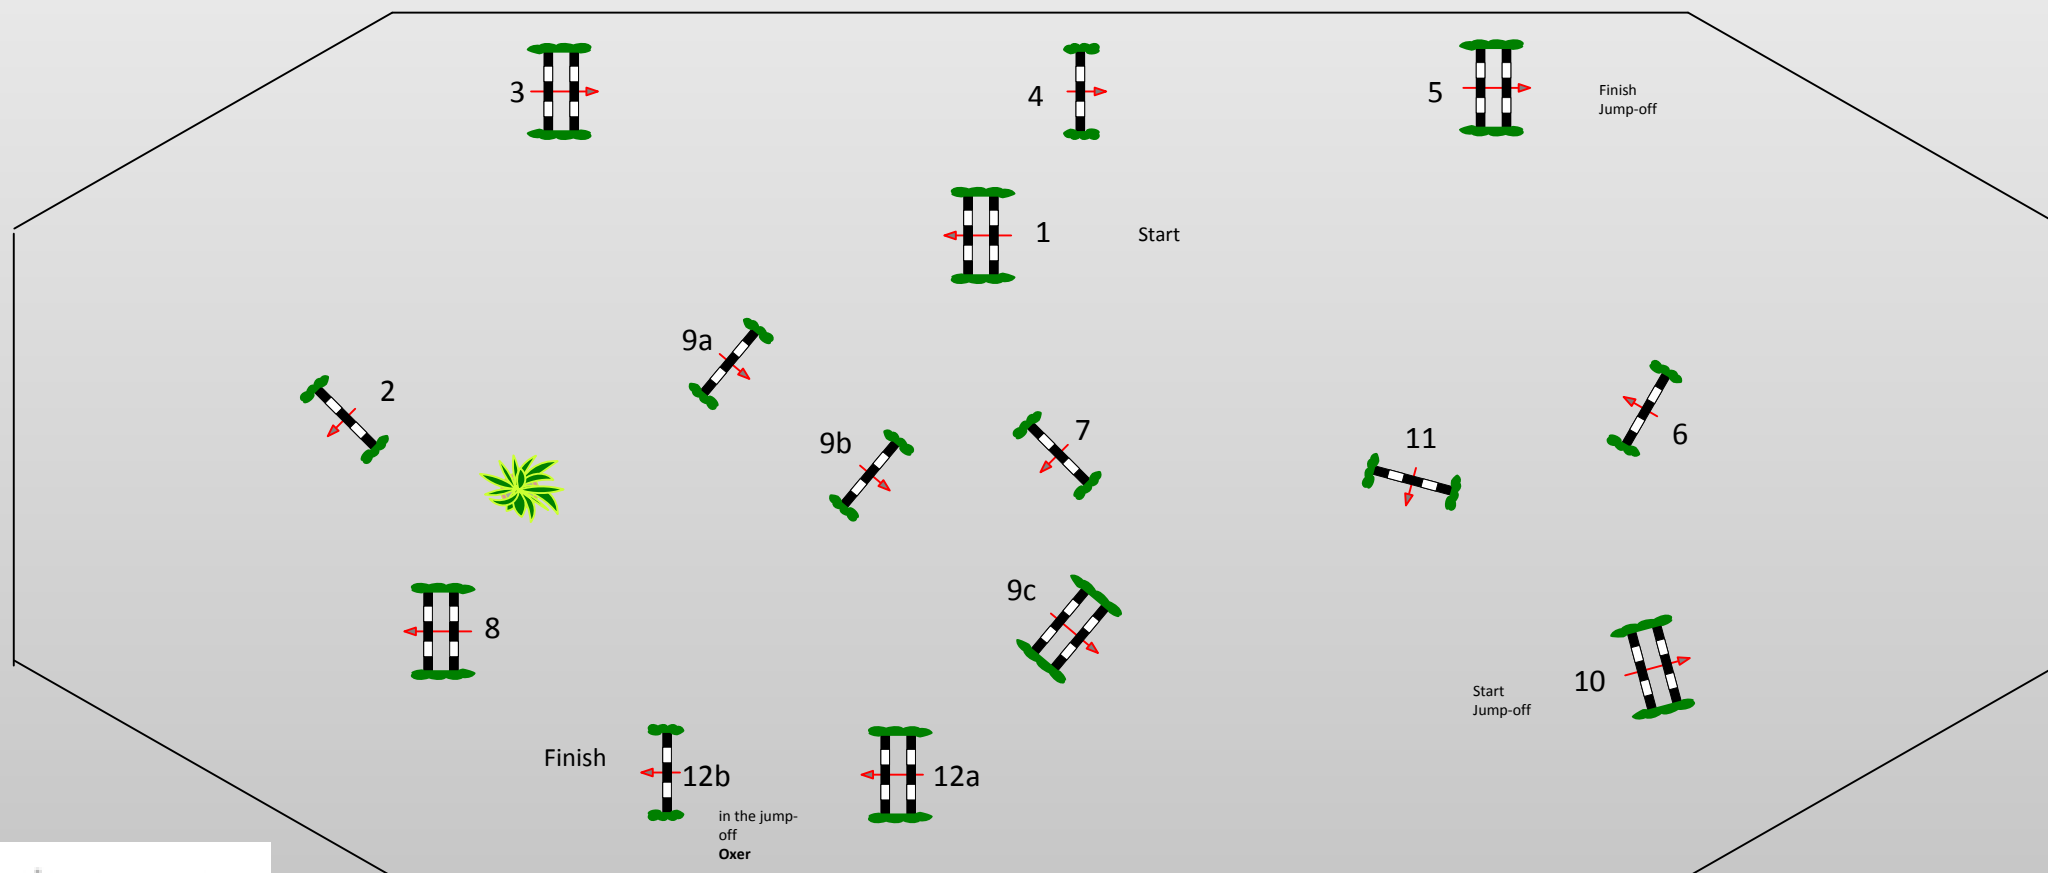

Stuttgart German Masters 2016

Class No.: 21

BW- Bank Hallenchampionat

Competition with one jump-off

Donnerstag, 17. November 2016

Start: 19:15

Richtverf.: A
LPO § 501B1
FEI RG / Art.
Höhe: 1.50 mtr.

Tempo: 350 m/Min.
Bahnlänge: 420 mtr.
Erlaubte Zeit: 72 sek.
Höchstzeit: 144 sek.

Hindernisse: 12
Sprünge: 15
Hindernisfehler: sek.
Geschl. Hindernis:

1. Stechen über: 10, 11, 12b, 9bc, 7, 3, 5
Bahnlänge: 300 mtr.
Erlaubte Zeit: 52 sek.
Höchstzeit: 104 sek.

2. Stechen über:
Bahnlänge: 0 mtr.
Erlaubte Zeit: 0 sek.
Höchstzeit: 0 sek.

Stechen: 10, 11, 12b, 9bc, 7, 3, 5

Einritt / Ausritt

Course Designer
Christa Jung GER
and Team

BW|Bank