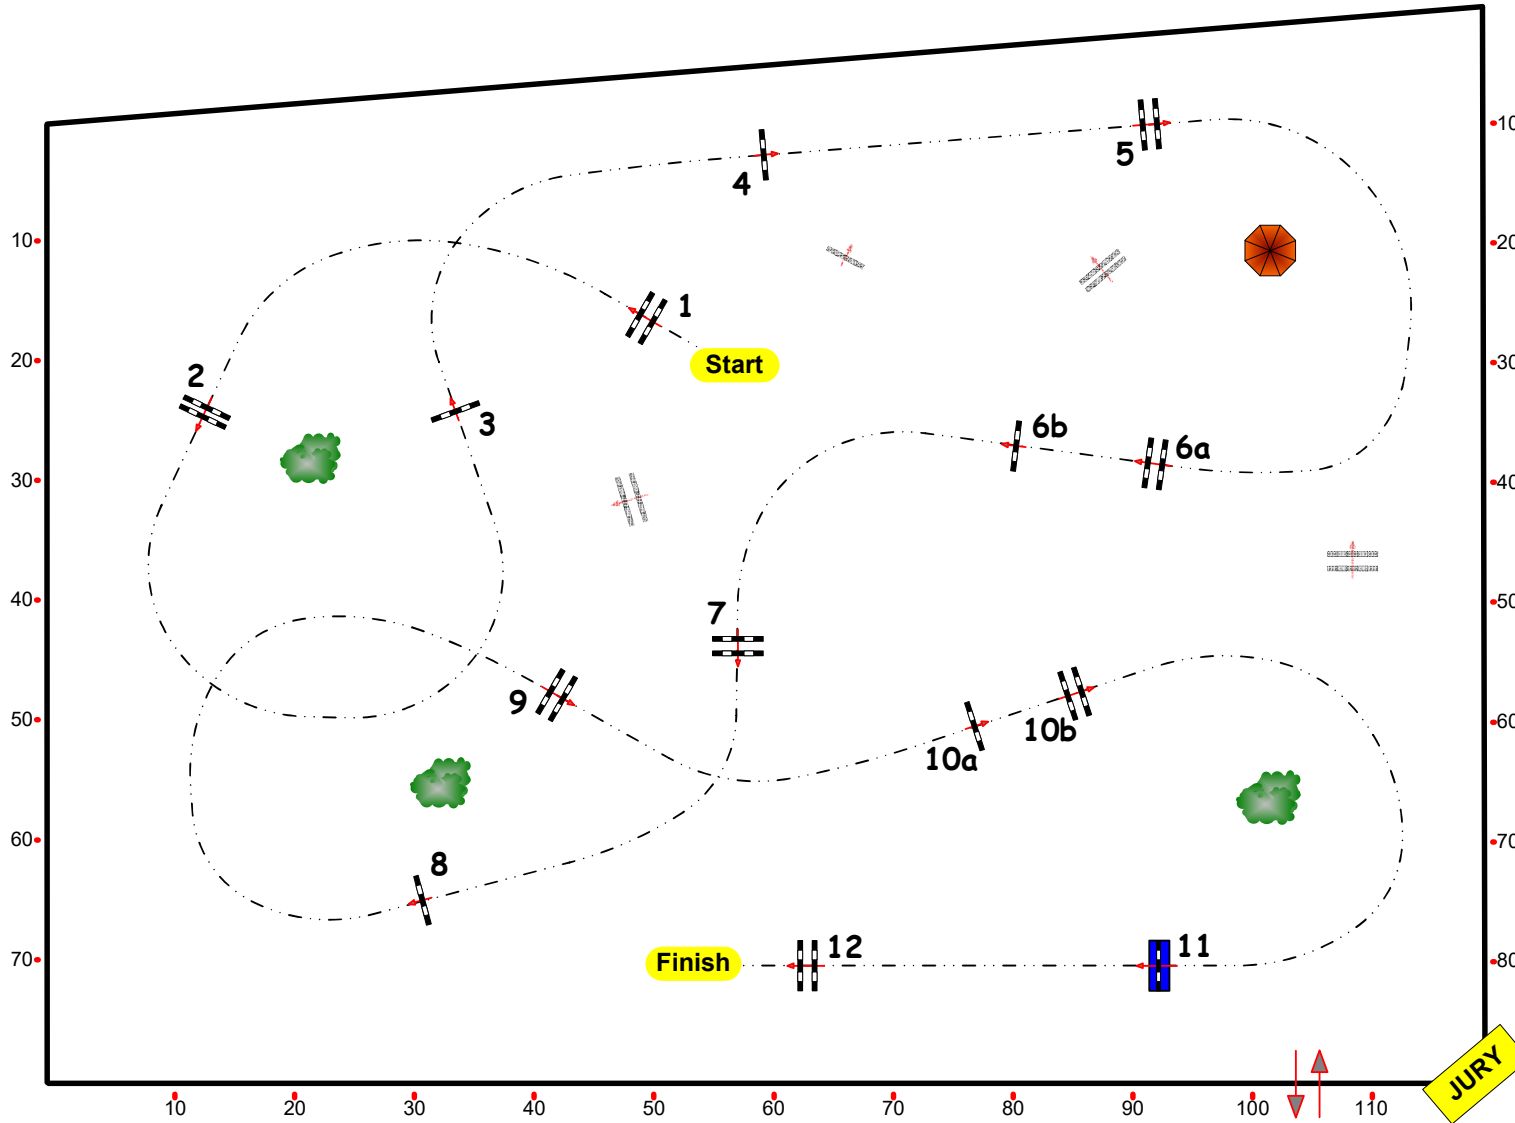

Hauteur : 1,45 m

Vitesse : 375 m/min

Distance : 0 m

TA : 0 sec

TL : 0 sec

Obstacles: 12

Efforts: 14

Penalty sec