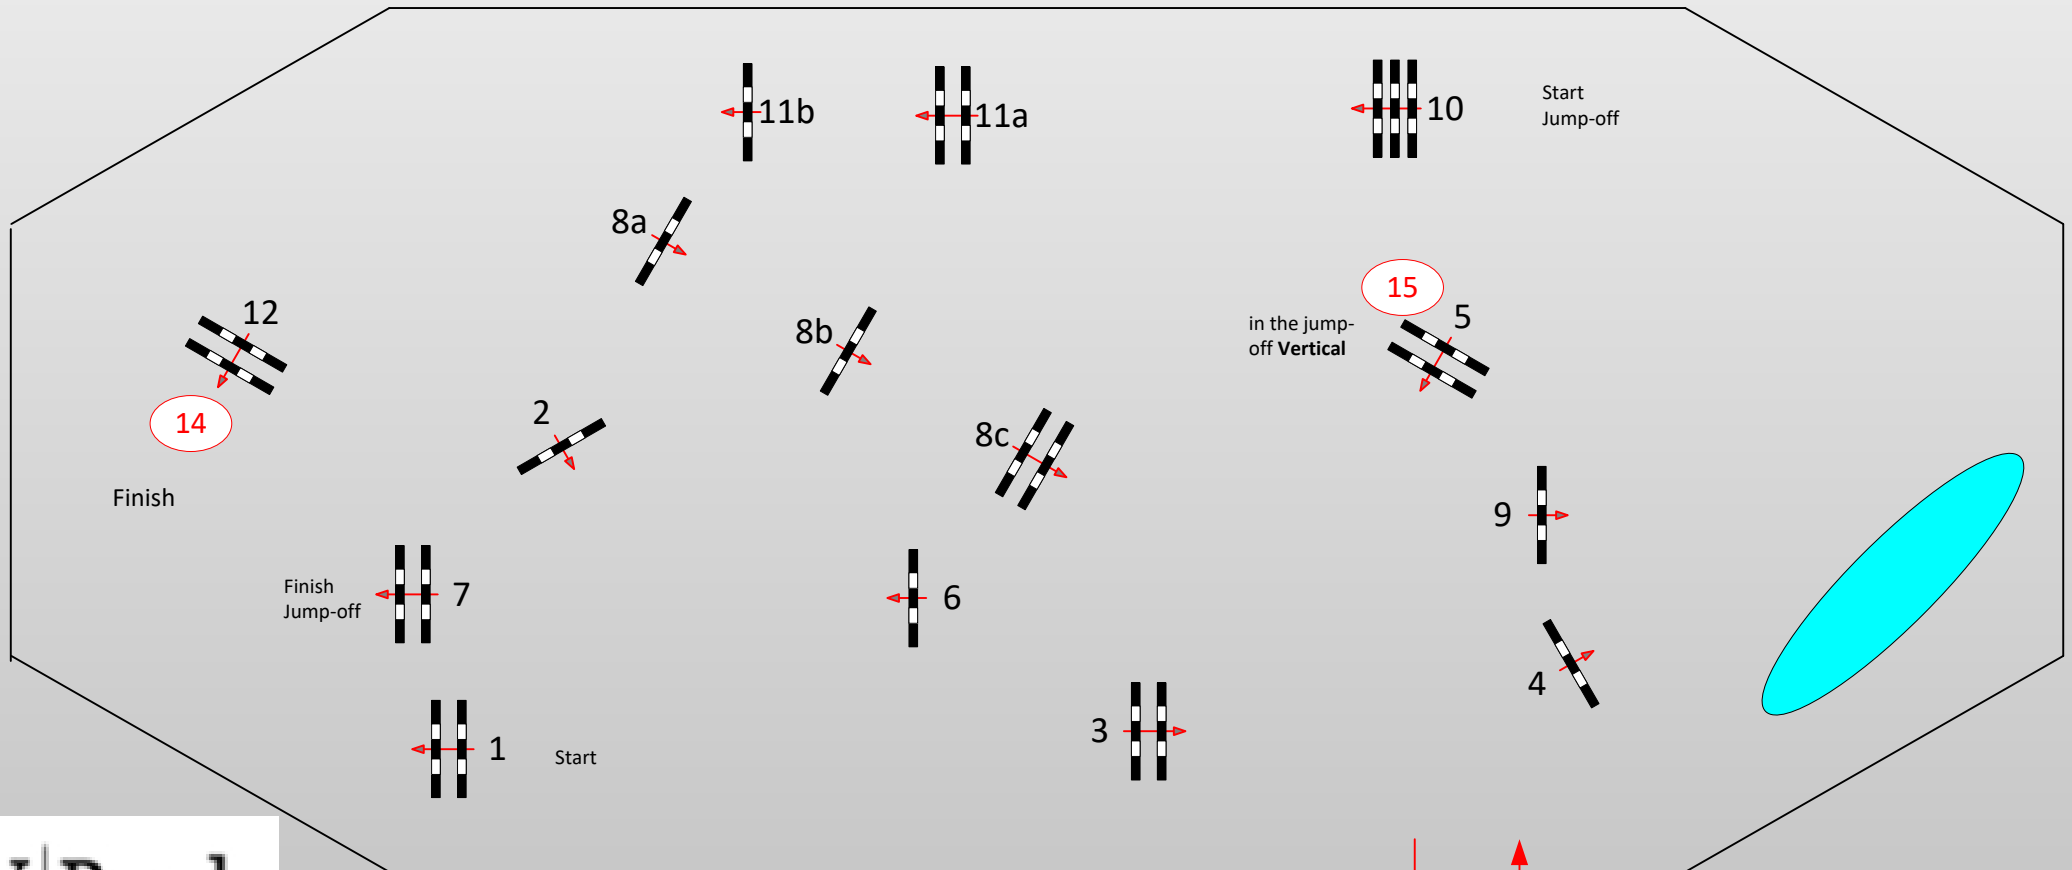

Stuttgart German Master 2018

Class No.: 23

BW Bank Hallenchampionat

Competition with one jump-off

Thursday, 15 November 2018

Start: 20:15

Richtverf.: A
LPO § 501B1
FEI RG / Art.
Höhe: 1.50 mtr.

Tempo: 350 m/Min.
Bahnlänge: 395 mtr.
Erlaubte Zeit: 68 sek.
Höchstzeit: 136 sek.

Hindernisse: 12
Sprünge: 15
Hindernisfehler: sek.
Geschl. Hindernis:

1. Stechen über: 10, 11b, 2, 14, 8bc, 15, 7
Bahnlänge: 270 mtr.
Erlaubte Zeit: 47 sek.
Höchstzeit: 94 sek.

2. Stechen über:
Bahnlänge: 0 mtr.
Erlaubte Zeit: 0 sek.
Höchstzeit: 0 sek.

BW|Bank

Stechen: 10, 11b, 2, 14, 8bc, 15, 7

Course Designer
Christa Jung GER
Louis Konickx NED