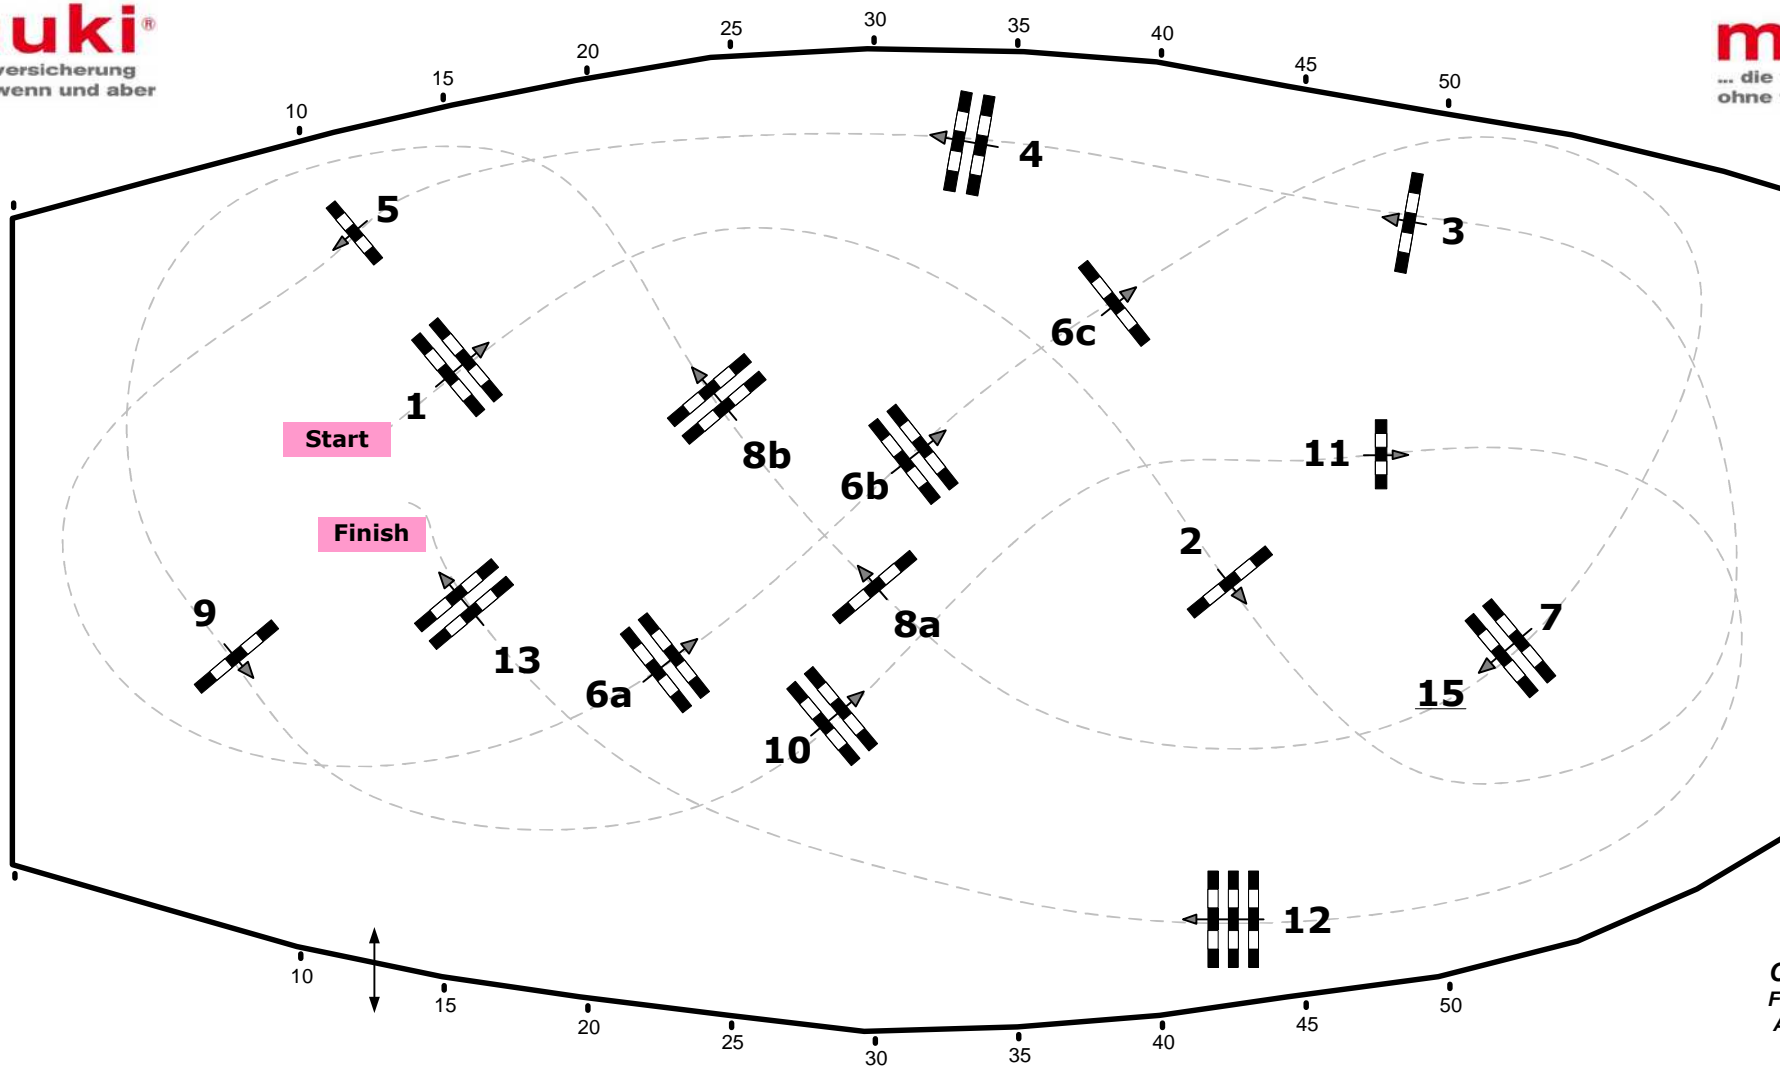

Madl

CSI***Salzburg Amadeus Horse Indoors

06-09.Dezember 2018

Class No.: 16

Amadeus Grand Prix of Salzburg

Competition with one jump-off

Table: A
National RG:
FEI RG / Art. 238.2.2
Height: 1.60 m

Speed: 350 m/min
Length: 410 m
Time allowed: 71 sec
Time limit: 142 sec

Obstacles: 13
Efforts: 16

1st Jump-off:
Length: 340 m
Time allowed: 59 sec
Time limit: 118 sec

3-5-6a-8ab-9-15-11-13

muki
... die versicherung
ohne wenn und aber

muki
... die versicherung
ohne wenn und aber