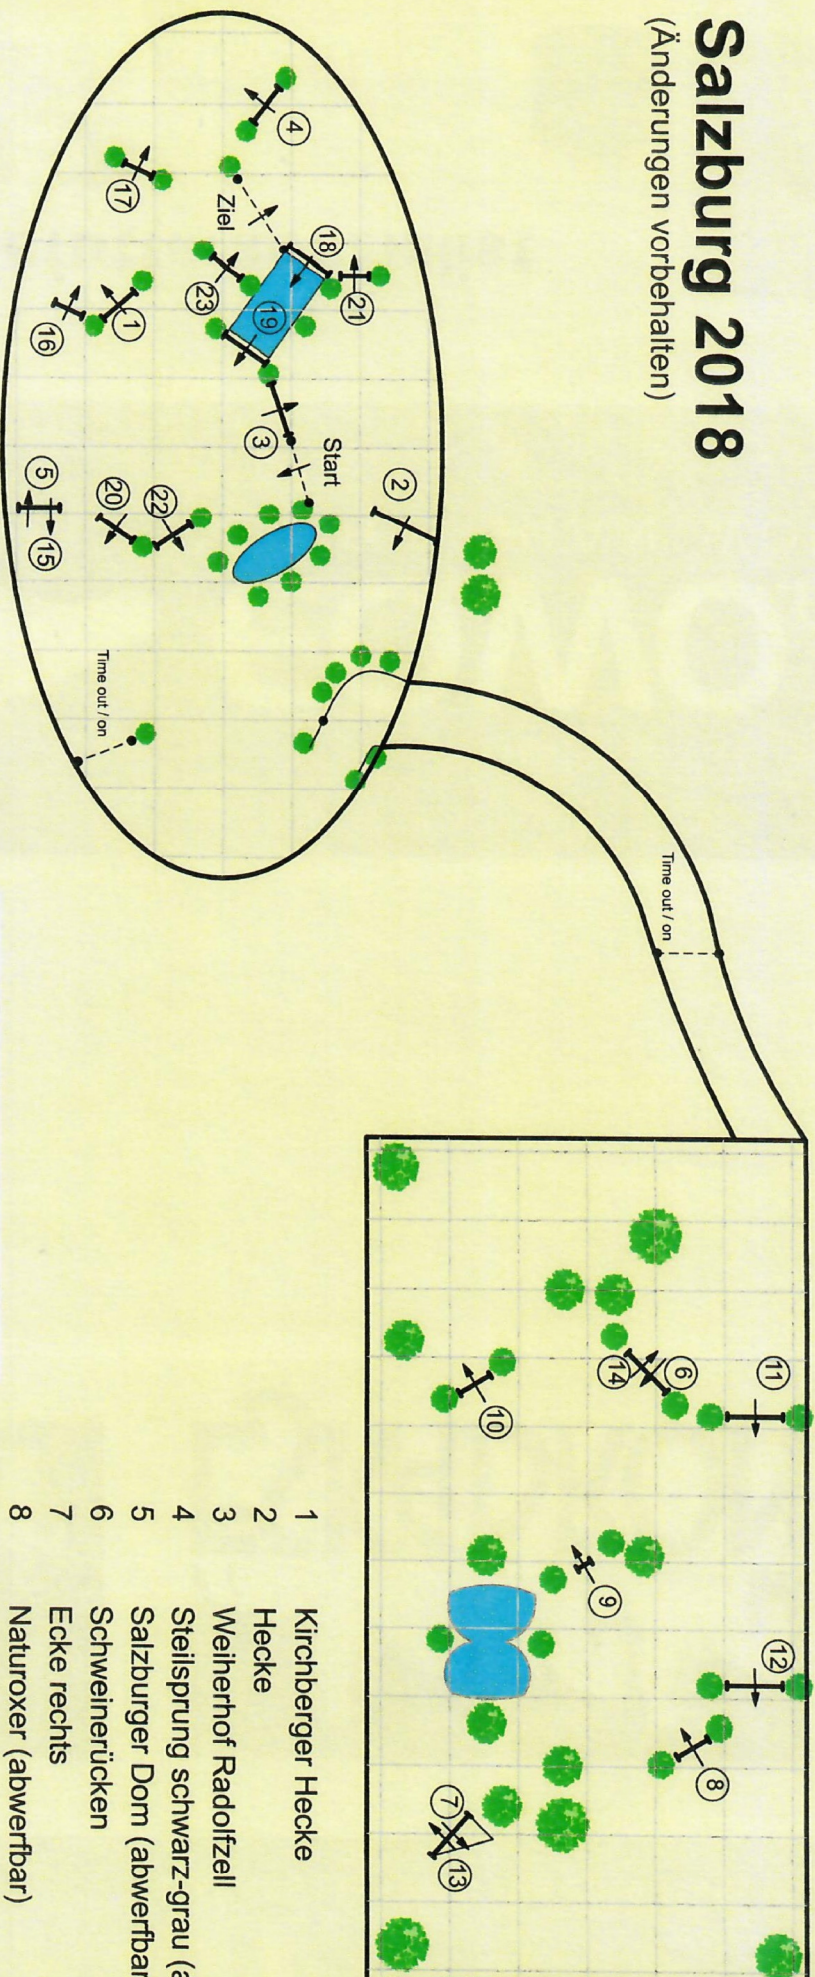

# Salzburg 2018

(Änderungen vorbehalten)

## AMADEUS INDOOR CUP

- 1 Kirchberger Hecke
- 2 Hecke
- 3 Weiherhof Radolzell
- 4 Steilsprung schwarz-grau (abwerfbar)
- 5 Salzburger Dom (abwerfbar)
- 6 Schweinerücken
- 7 Ecke rechts
- 8 Naturoxer (abwerfbar)
- 9 Trapez
- 10 Naturoxer (abwerfbar)
- 11 Radolfzeller Doppelhecke
- 12 Kirchberger Lichtkranz
- 13 Ecke links
- 14 Schweinerücken
- 15 Salzburger Dom (abwerfbar)
- 16 Weiße Hecke
- 17 Weiße Hecke
- 18 Stamm ins Wasser
- 19 Wasseraussprung
- 20 Halbrundtisch
- 21 Robinienkiste
- 22 Halbrundtisch
- 23 Rotes Dach

**AMADEUS**  
**HORSE**  
**INDOORS**

**06.-09.**  
**DEZEMBER**  
**2018**

**Coursedesign**  
Rüdiger Rau (GER) & Team