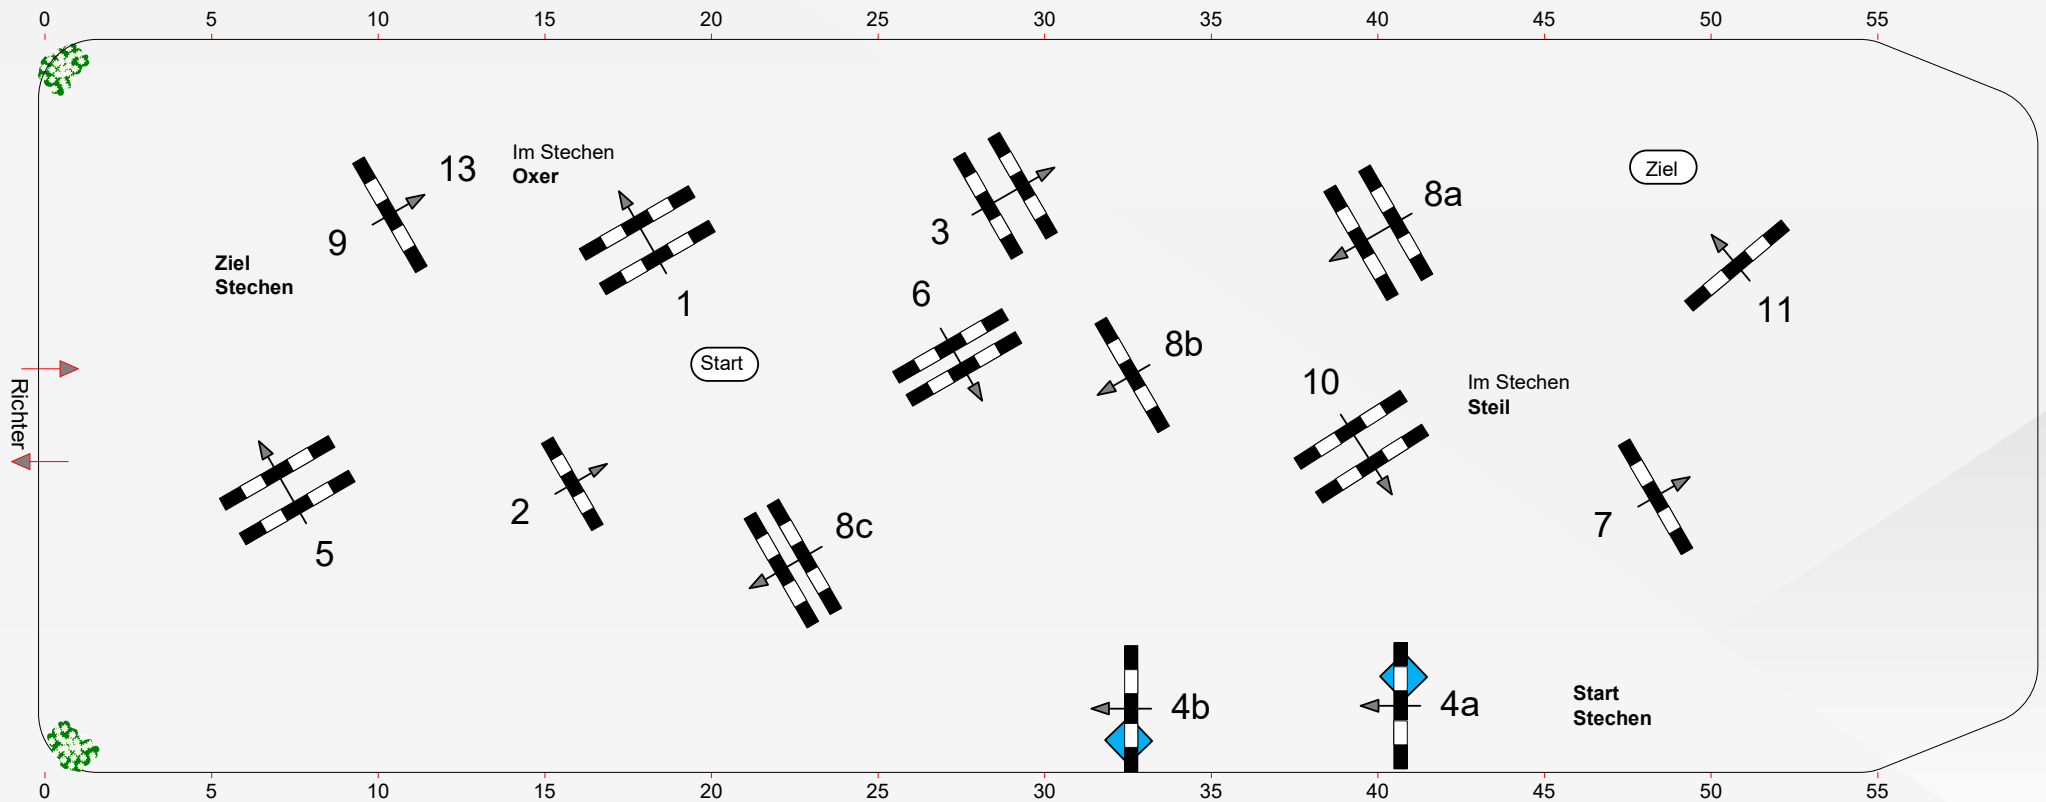

Reit- und Springturnier in der Halle Münsterland

Prüfung Nr.: 28 Großer K+K Preis von Münster Spring-LP m. Stechen Klasse: S**** Sonntag, 13. Januar 2019

Richtverf.: A
LPO § 501,B1
FEI RG / Art.
Höhe: 1,55 mtr.

Tempo: 350 m/Min.
Bahnlänge: 400 mtr.
Erlaubte Zeit: 69 sek.
Höchstzeit: 138 sek.

Hindernisse: 11
Sprünge: 14
Hindernisfehler: sek.
Geschl. Hindernis:

1. Stechen über: **4a-5-10-8a-8b-6-11-13**
Bahnlänge: 285 mtr.
Erlaubte Zeit: 49 sek.
Höchstzeit: 98 sek.

Parcourschef
Klaus-Wilhelm Holle / Joachim Stratmann