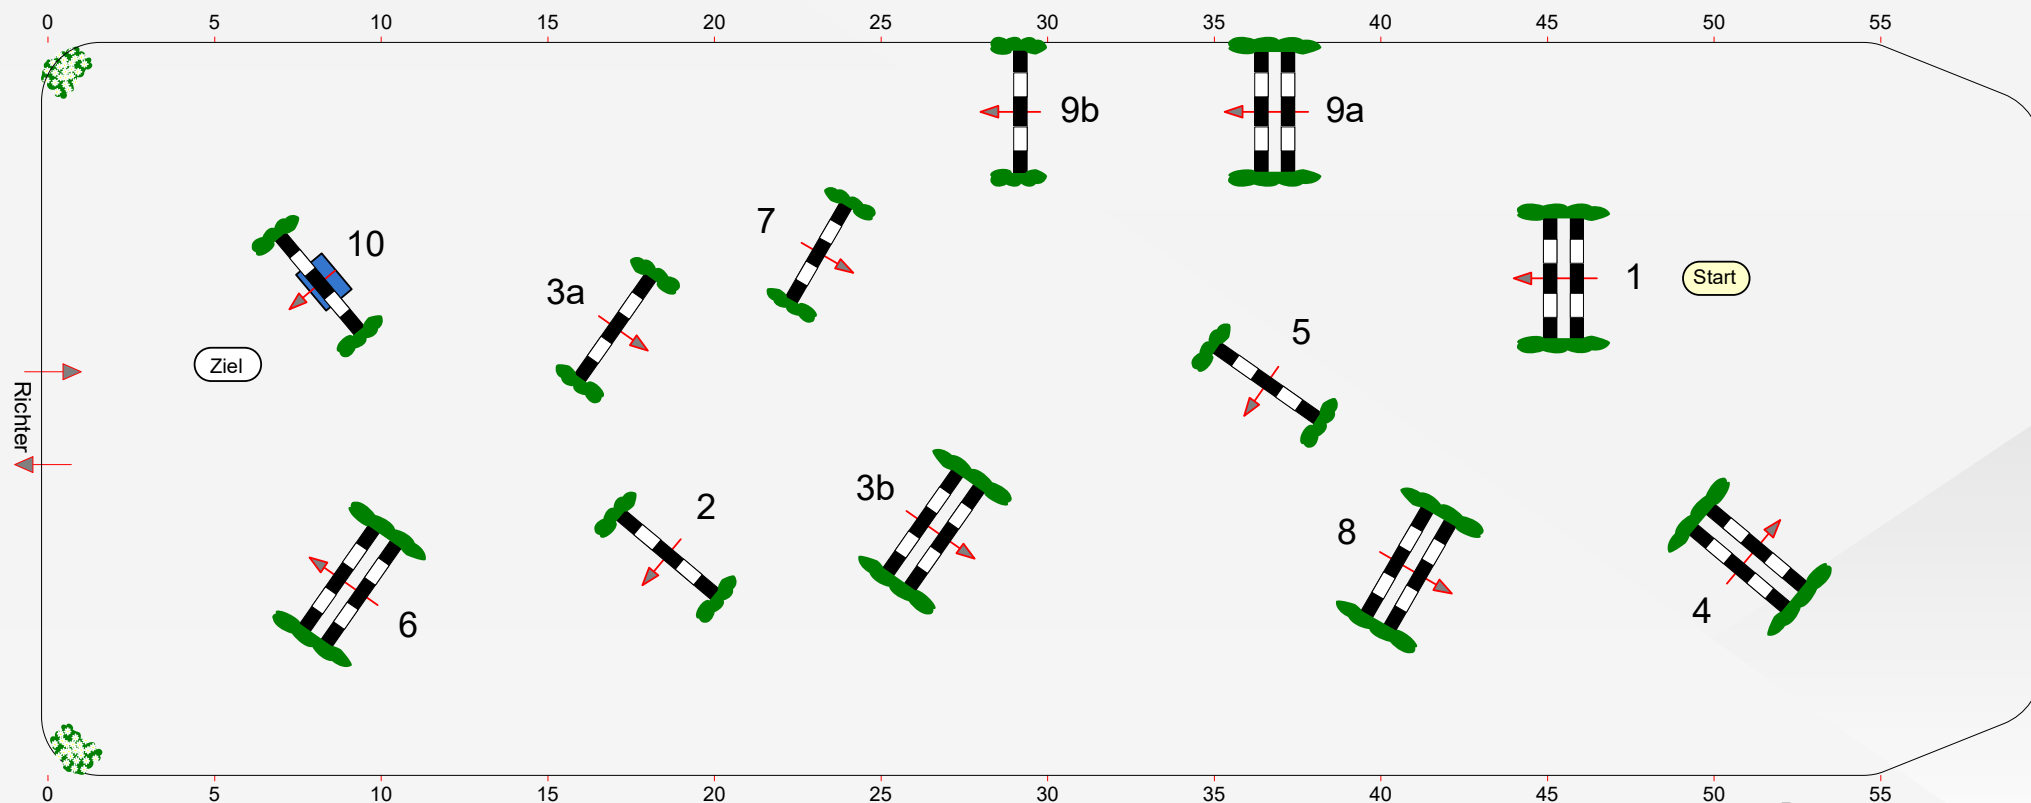

Reit- und Springturnier in der Halle Münsterland

Prüfung Nr.: 48	Westfalentag	Spring-LP m. Zeitwertung	Klasse: M**	Mittwoch, 9. Januar 2019
-----------------	--------------	--------------------------	-------------	--------------------------

Richtverf.: A
LPO § 501,A1
FEI RG / Art.
Höhe: 1,35 mtr.

Tempo: 350 m/Min.
Bahnlänge: 340 mtr.
Erlaubte Zeit: 59 sek.
Höchstzeit: 118 sek.

Hindernisse: 10
Sprünge: 12
Hindernisfehler: sek.
Geschl. Hindernis:

1. Stechen über:
Bahnlänge: 0 mtr.
Erlaubte Zeit: 0 sek.
Höchstzeit: 0 sek.

Parcourschef
Klaus-Wilhelm Holle / Joachim Stratmann
+ Team