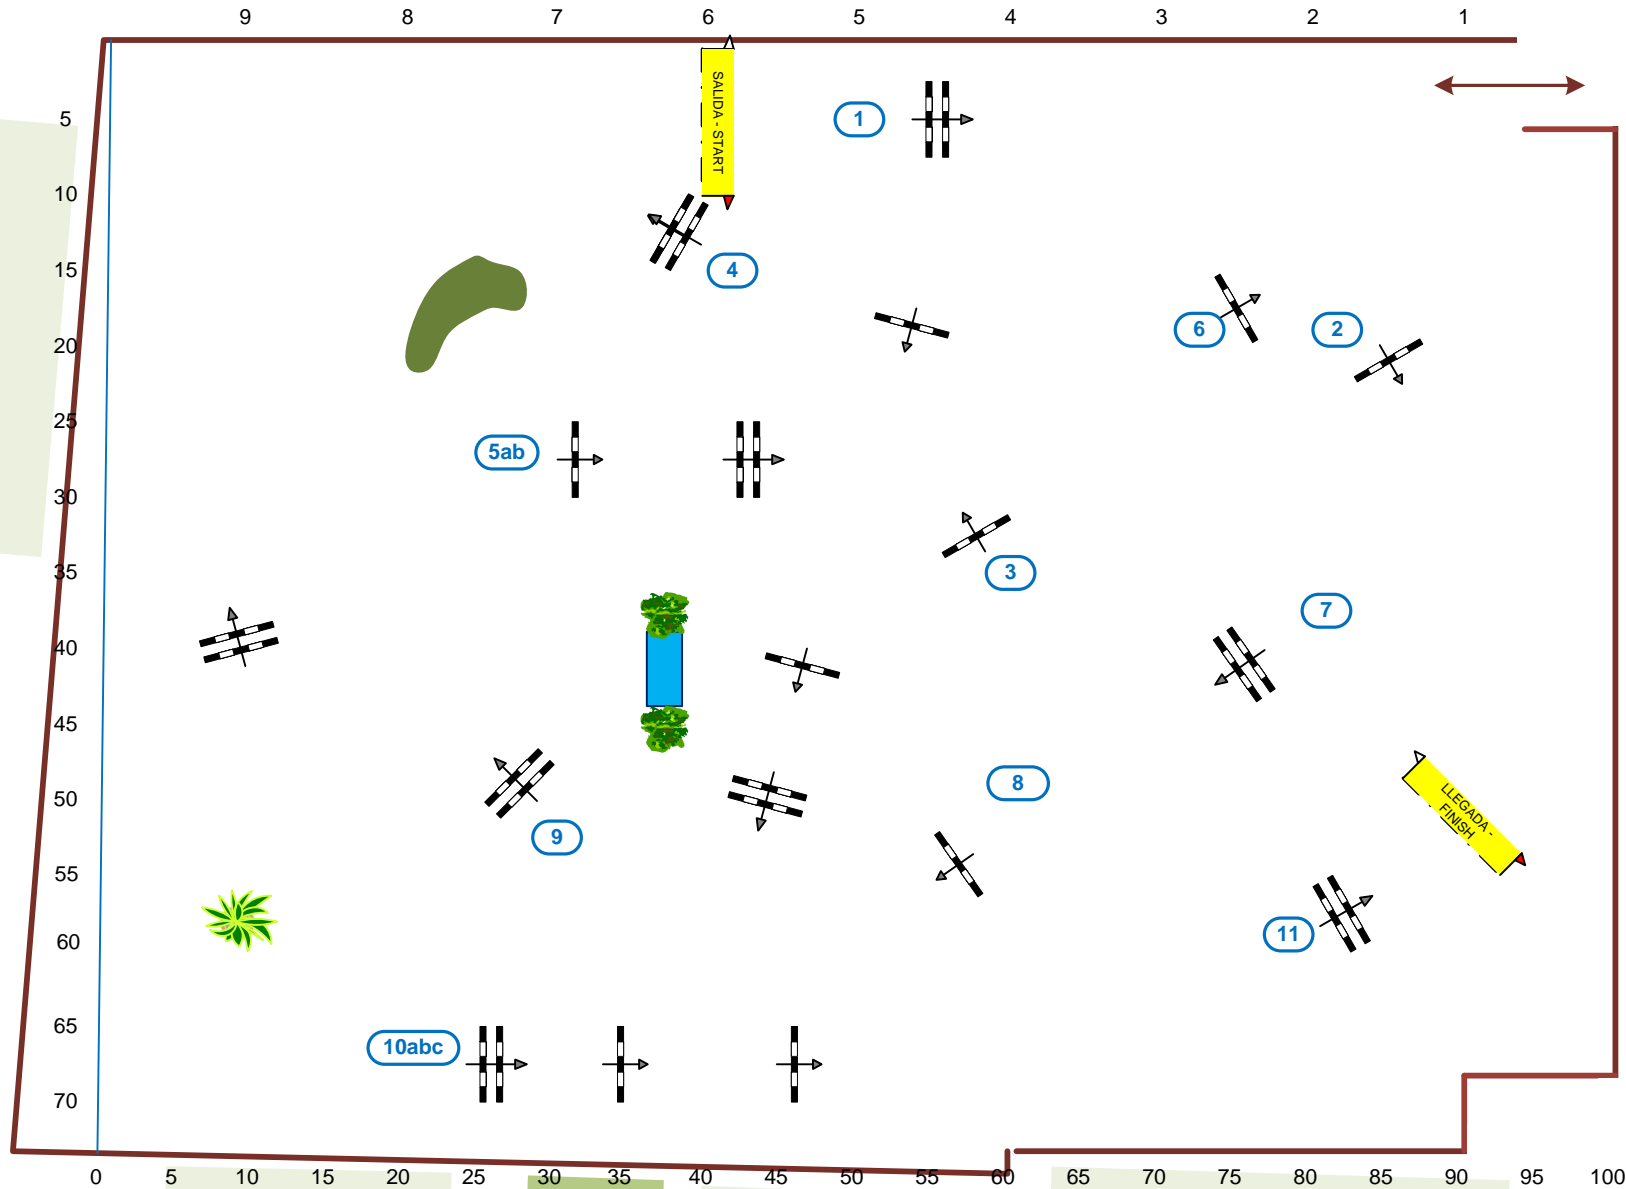

**Class No.: BIG TOUR B**

**BAREMO ACC**

**15/03/2019**

Table: A  
National RG:  
Art. 238.2.1  
Altura: 1.40 m

Vel: 375 m/min

Long: 470 m

T/C: 76 sec

T/ limit: 152 sec

Obstaculos: 11

Esfuerzos: 14

Long: m

T/C: 43 sec

T/limit: 86 sec

**COURSE DESIGNER: JMDLOR**