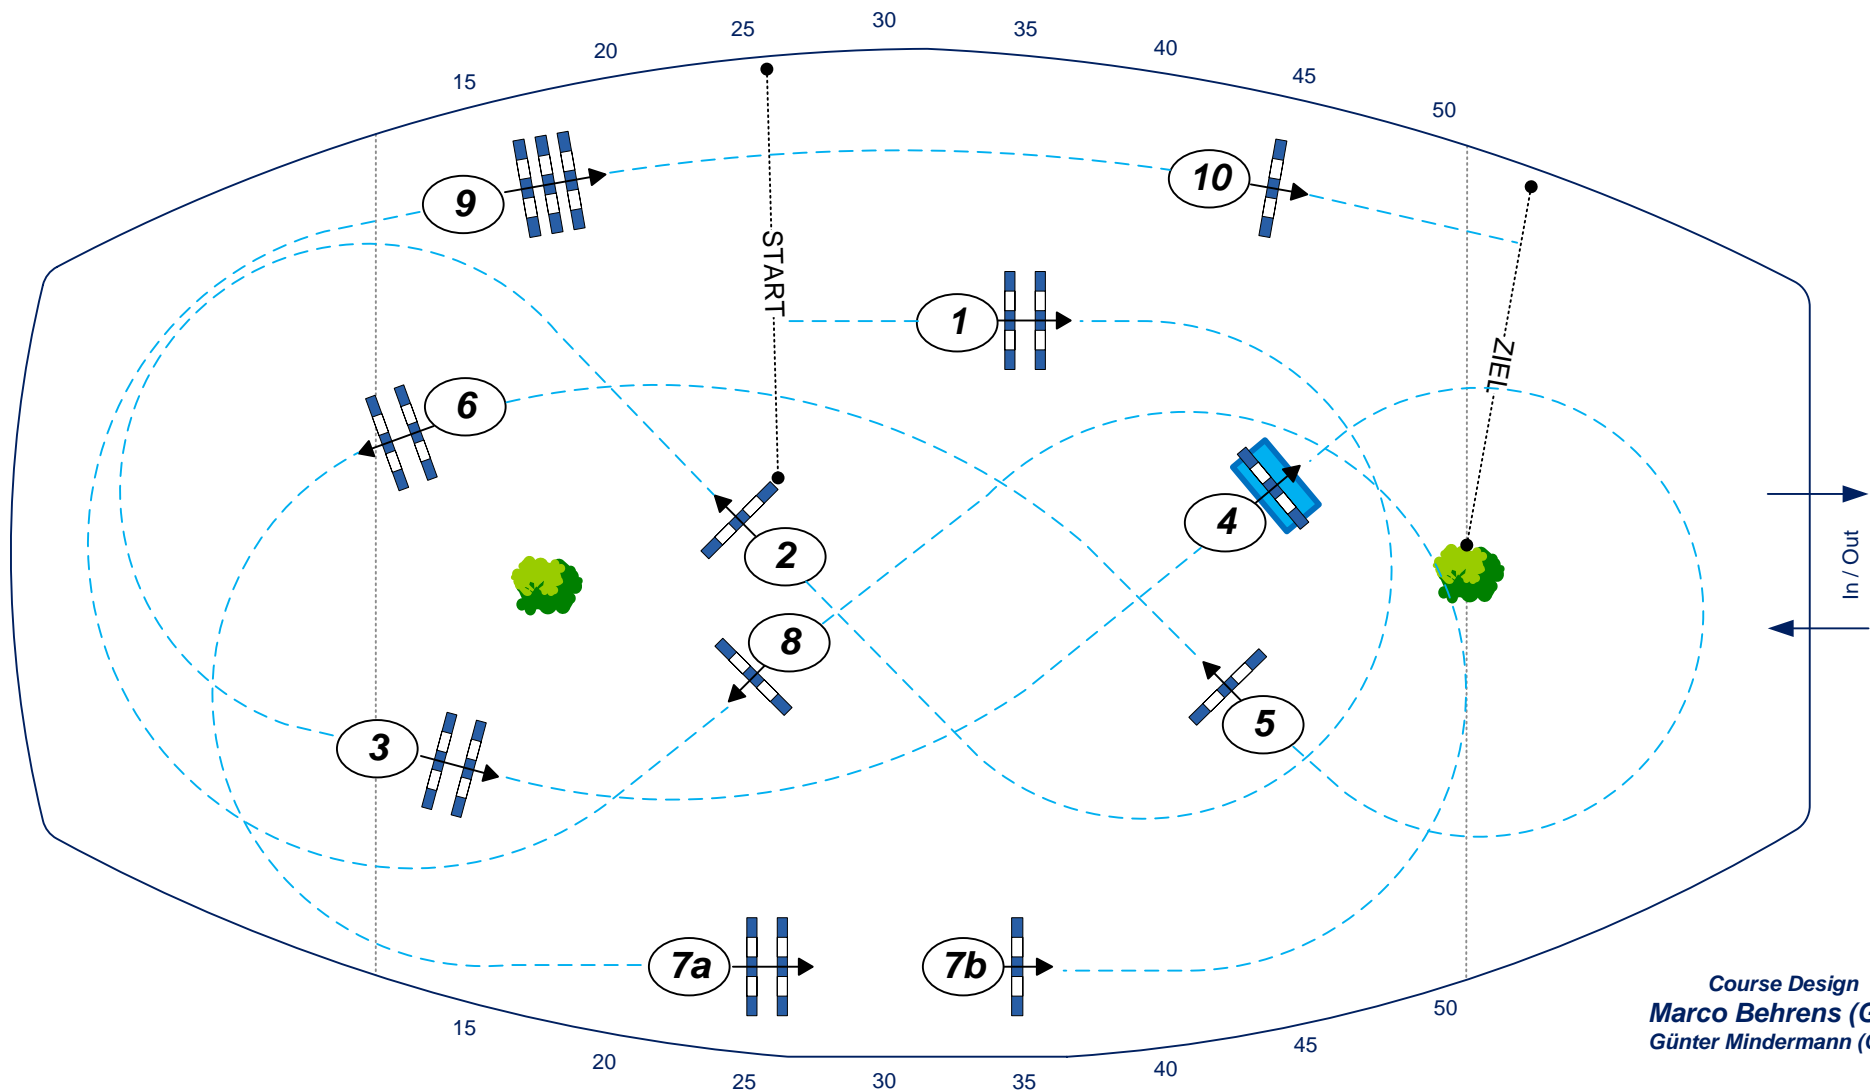

## Springprüfung Kl. S\* Starter Cup der Sportförderung LöwenClassics

Richtverf.: A  
LPO § 501, A1  
Höhe: 1,40 mtr.

Tempo: 350 m/Min.  
Bahnlänge: 390 mtr.  
Erlaubte Zeit: 67 sek.  
Höchstzeit: 134 sek.

Hindernisse: 10  
Sprünge: 11

Course Design  
Marco Behrens (GER)  
Günter Mindermann (GER)