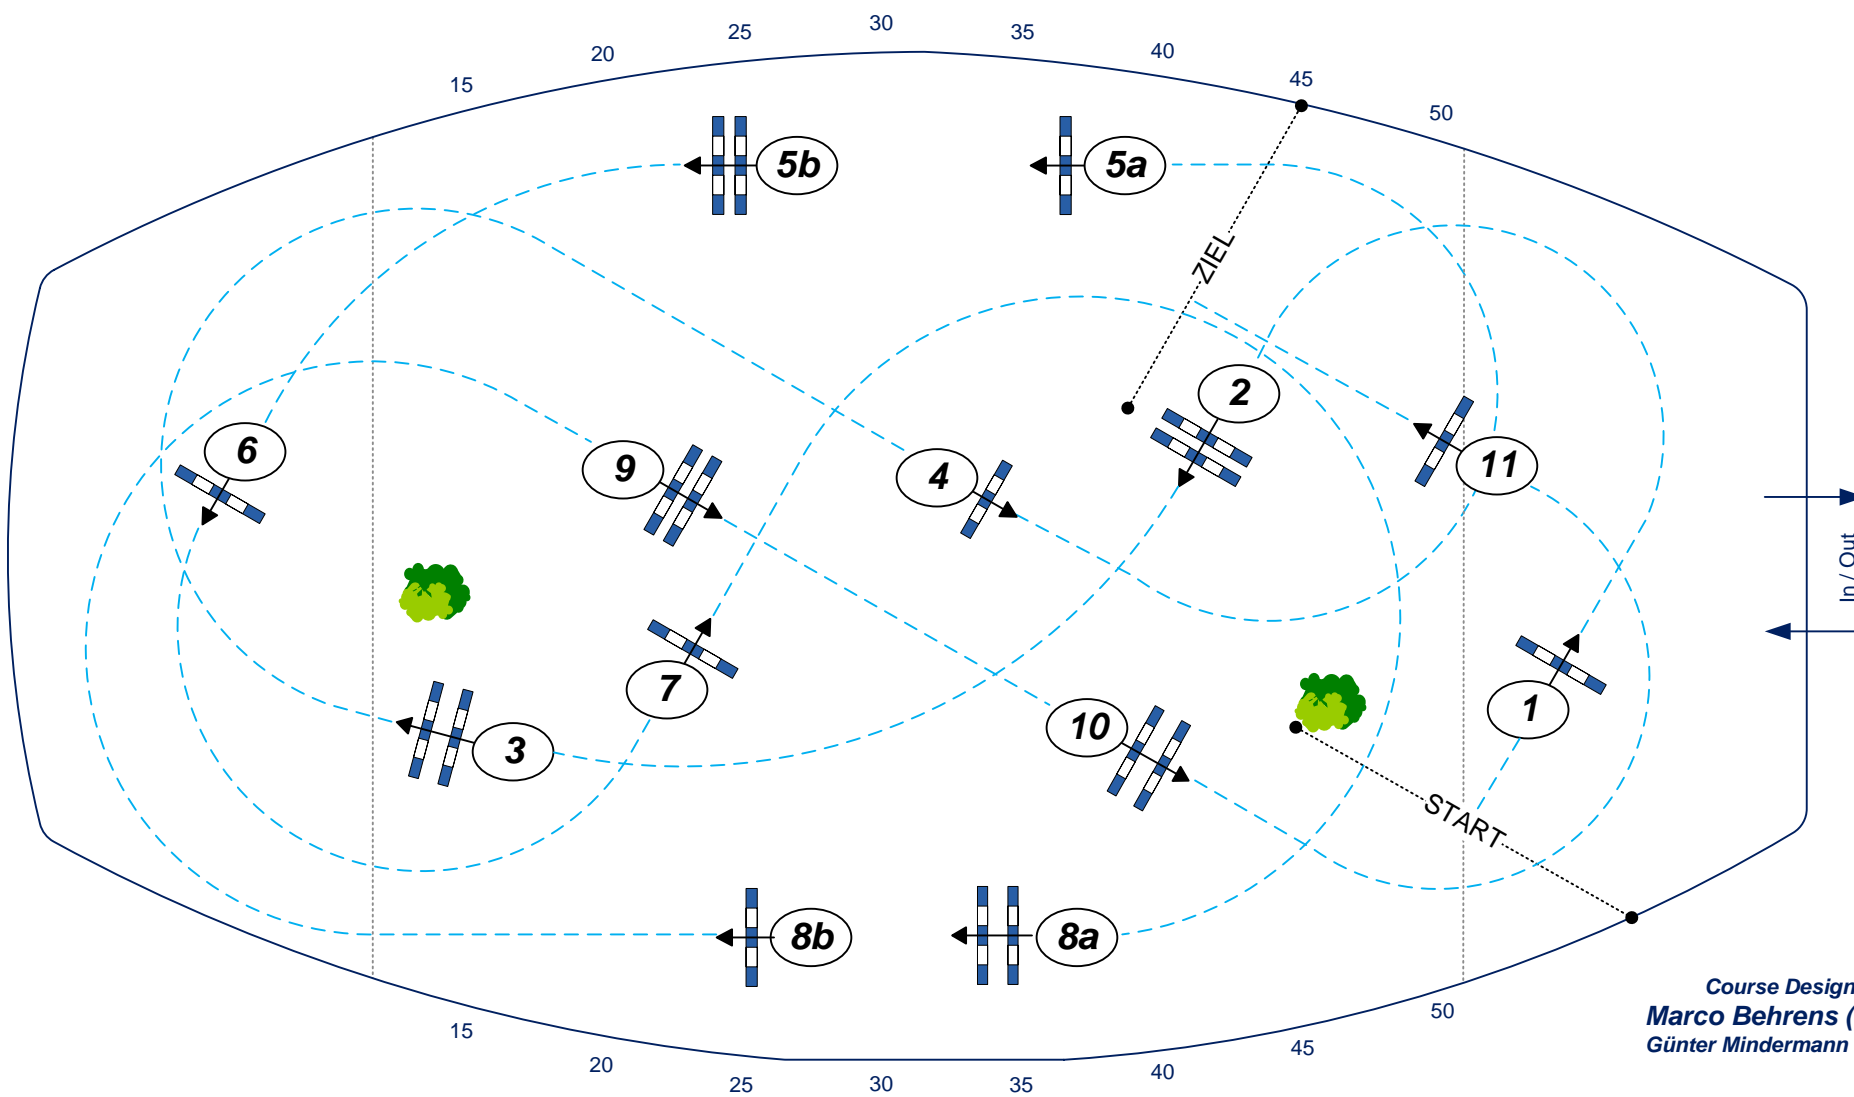

### Springprüfung Kl. S\* Starter Cup der Sportförderung LöwenClassics

Richtverf.: A  
LPO § 501, A1

Höhe: 1,40 mtr.

Tempo: 350 m/Min.  
Bahnlänge: 415 mtr.  
Erlaubte Zeit: 72 sek.  
Höchstzeit: 144 sek.

Hindernisse: 11  
Sprünge: 13

Course Design  
Marco Behrens (GER)  
Günter Mindermann (GER)