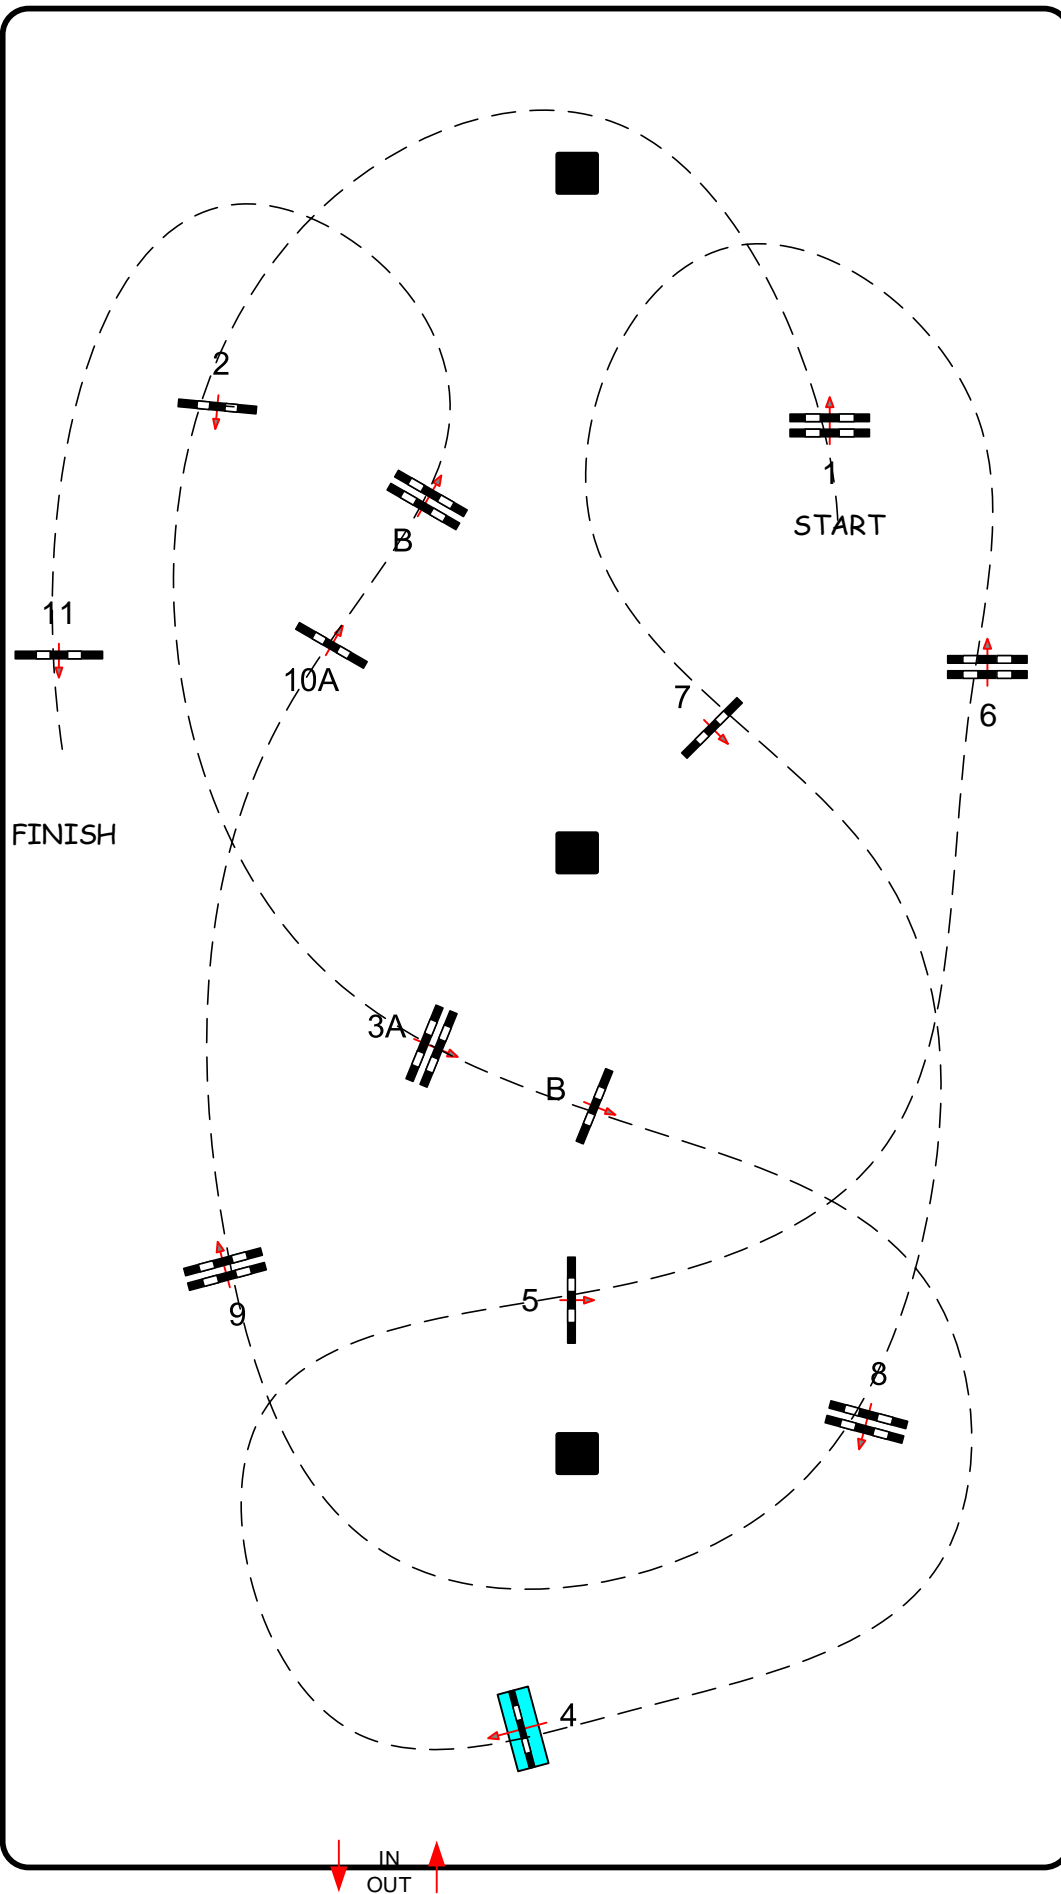

VALKENSWAARD

CSI **/*

CSI YH*

2019

13 14 15 MAI

5 ANS

Table: 25

FEI RG / Art. 238.2.1
Height: 1,15 m

Speed: 350 m/min

Length: 500 m

Time allowed: 86 sec

Time limit: 172 sec

Obstacles: 11

Efforts: 13

Jean Claude Quque (FRA)

Frank Van Humbeeck (BEL)