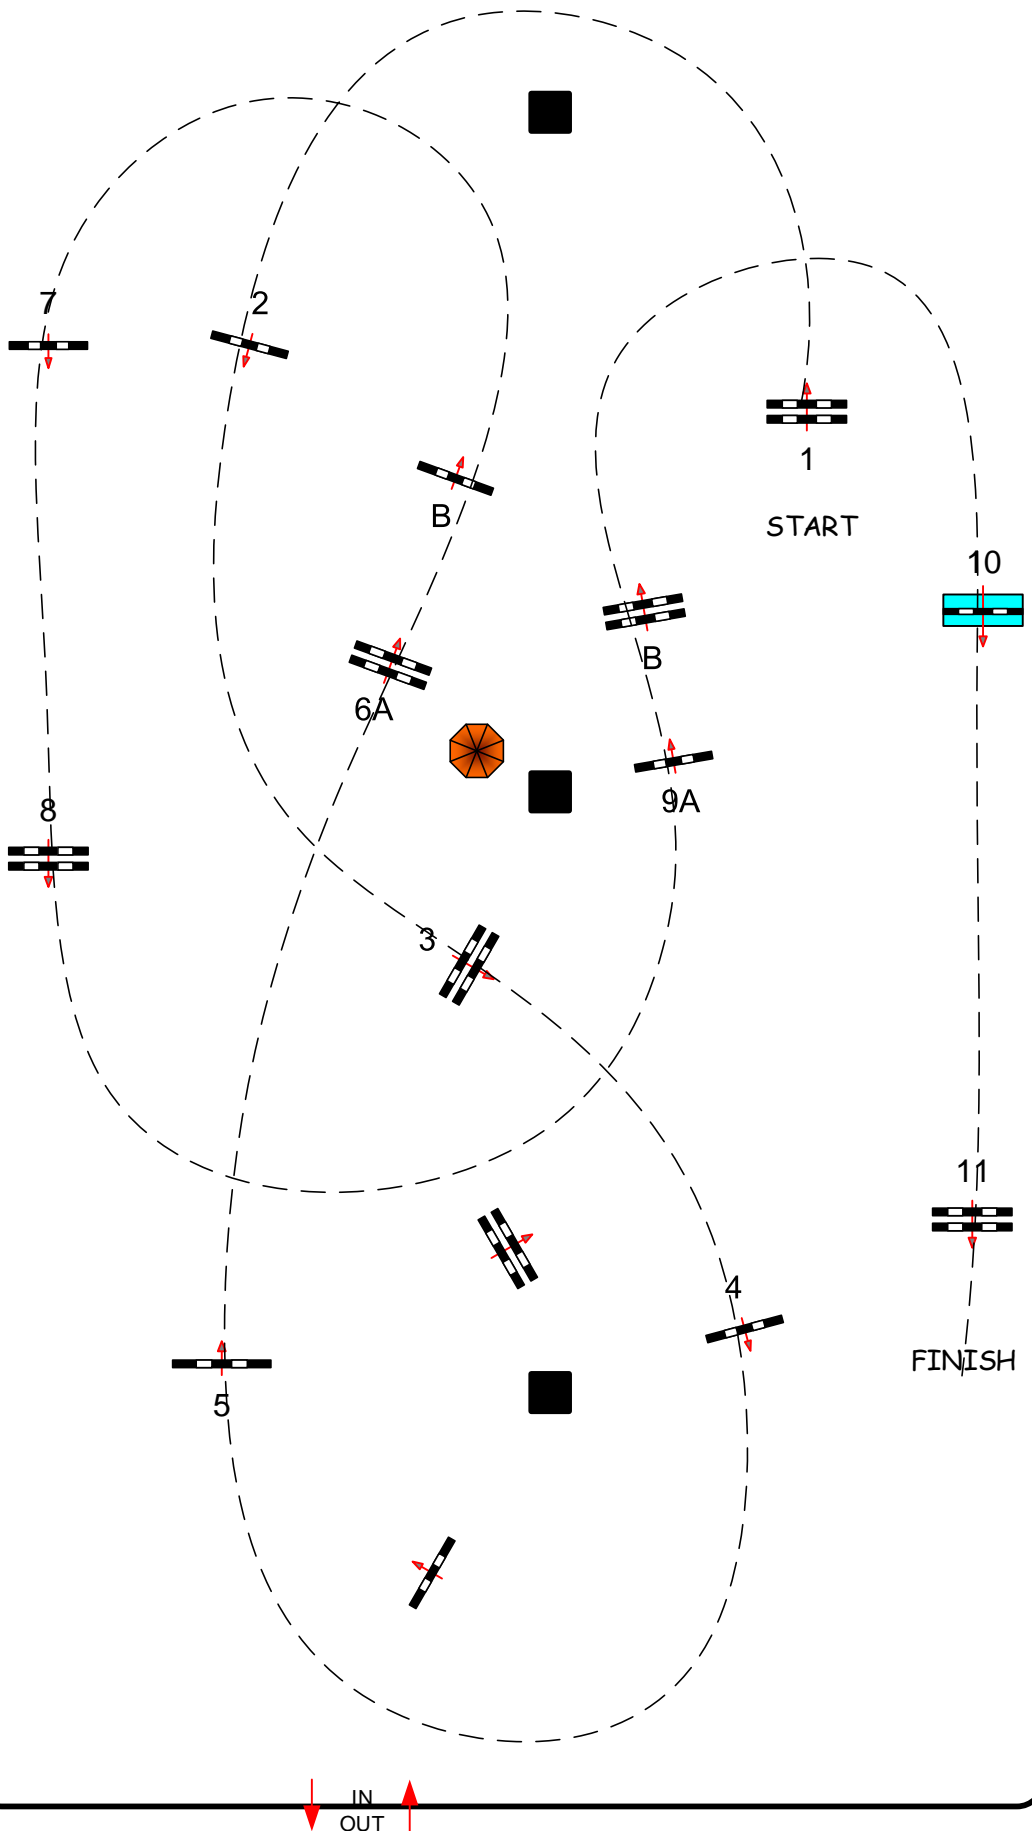

# VALKENSWAARD

CSI \*\*/\*

CSI YH\*

2019

13 14 15 MAI

6 ANS

**Table: 14**

FEI RG / Art. 238.2.1  
Height: 1,30 m

Speed: 350 m/min

Length: 470 m  
Time allowed: 81 sec  
Time limit: 162 sec

Obstacles: 11  
Efforts: 13

Jean Claude Quque (FRA)  
Frank Van Humbeek (BEL)  
Caroline Verhoeve (NEL)  
Mario Zanotelli (BRA)