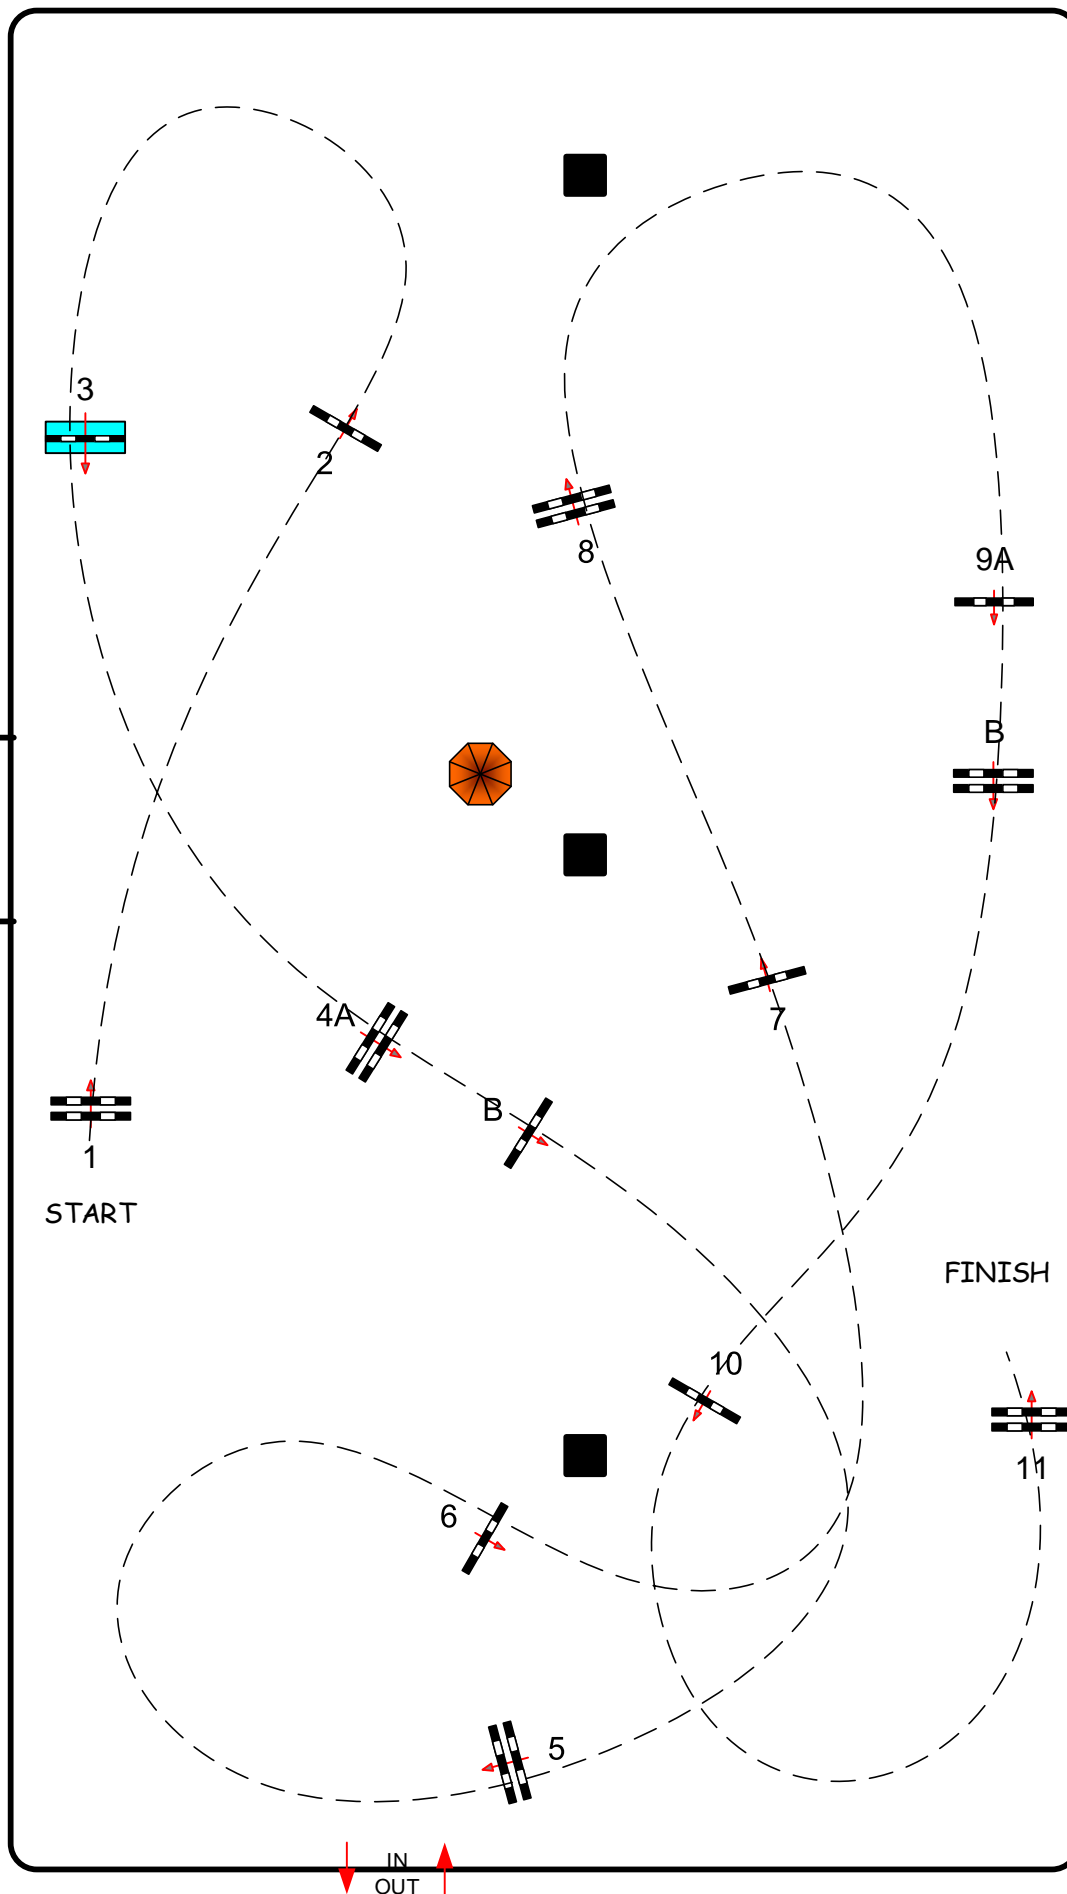

# VALKENSWAARD

CSI \*\*/\*

CSI YH\*

2019

13 14 15 MAI

CSI\*  
SMALL  
TOUR

Table: 17

FEI RG / Art. 238.2.1  
Height: 1,15 m

Speed: 350 m/min

Length: 470 m  
Time allowed: 81 sec  
Time limit: 162 sec

Obstacles: 11  
Efforts: 13

Jean Claude Quque (FRA)  
Frank Van Humbeeck (BEL)  
Caroline Verhoeve (NEL)  
Mario Zanotelli (BRA)