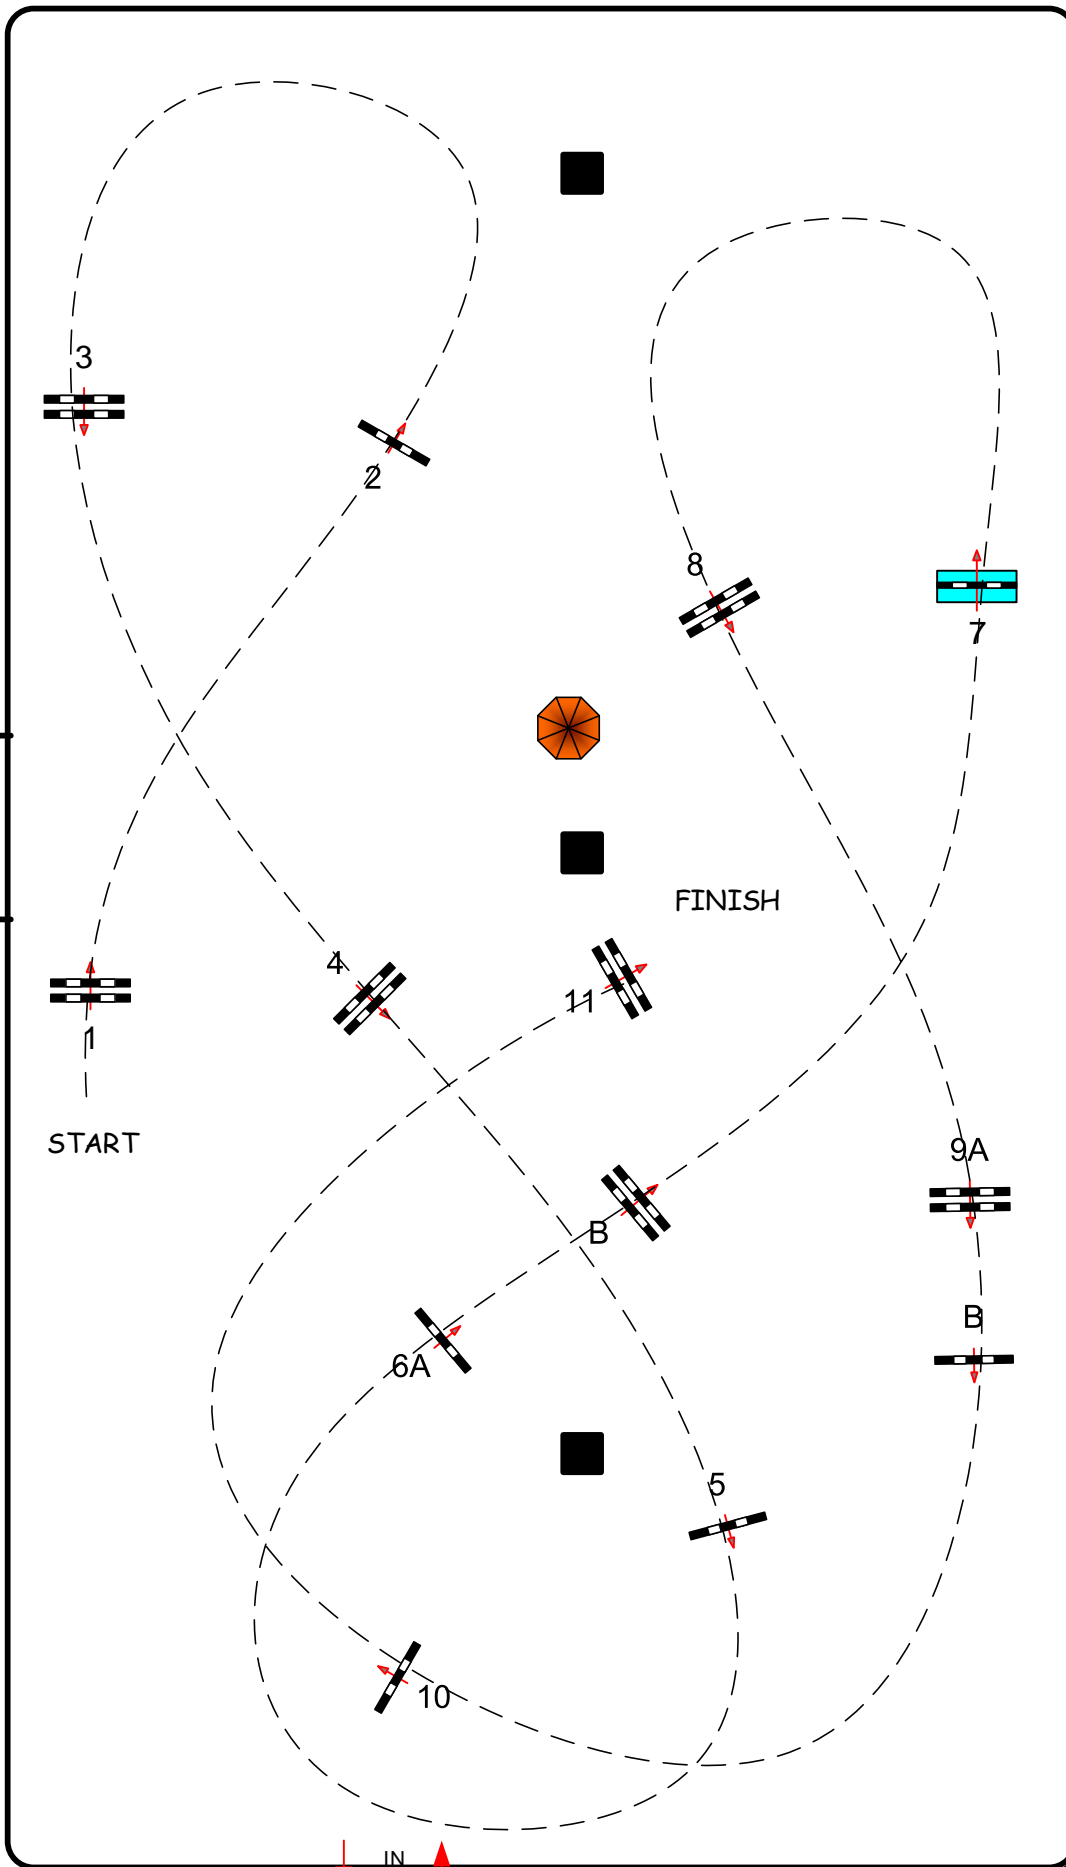

# VALKENSWAARD

CSI \*\*/\*

CSI YH\*

2019

13 14 15 MAI

7 ANS

**Table: 15**

FEI RG / Art. 238.2.1  
Height: 1,35 m

Speed: 350 m/min

Length: 470 m  
Time allowed: 81 sec  
Time limit: 162 sec

Obstacles: 11  
Efforts: 13

Jean Claude Quque (FRA)  
Frank Van Humbeeck (BEL)  
Caroline Verhoeve (NEL)  
Mario Zanotelli (BRA)