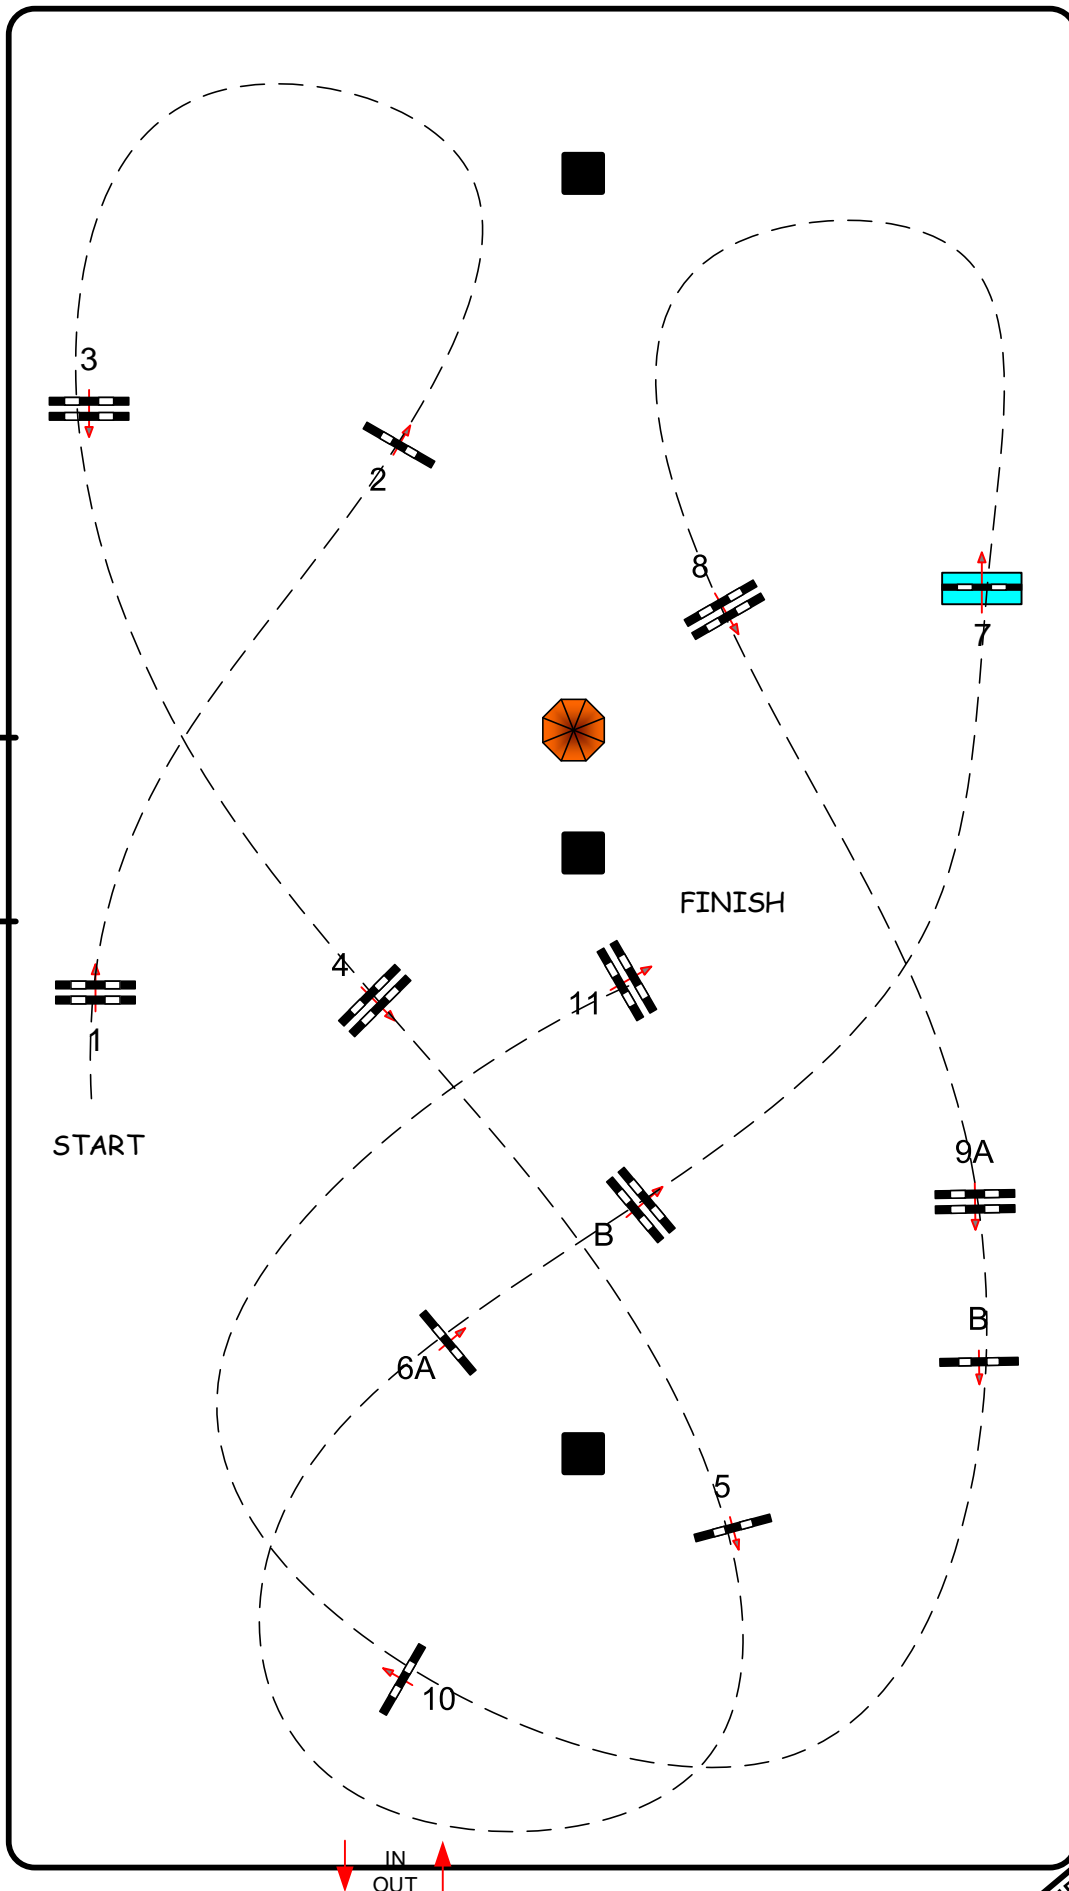

VALKENSWAARD

CSI **/*

CSI YH*

2019

13 14 15 MAI

CSI*
BIG
TOUR

Table: 16

FEI RG / Art. 238.2.1
Height: 1,35 m

Speed: 350 m/min

Length: 470 m
Time allowed: 81 sec
Time limit: 162 sec

Obstacles: 11
Efforts: 13

Jean Claude Quque (FRA)
Frank Van Humbeeck (BEL)
Caroline Verhoeve (NEL)
Mario Zanotelli (BRA)

JURY