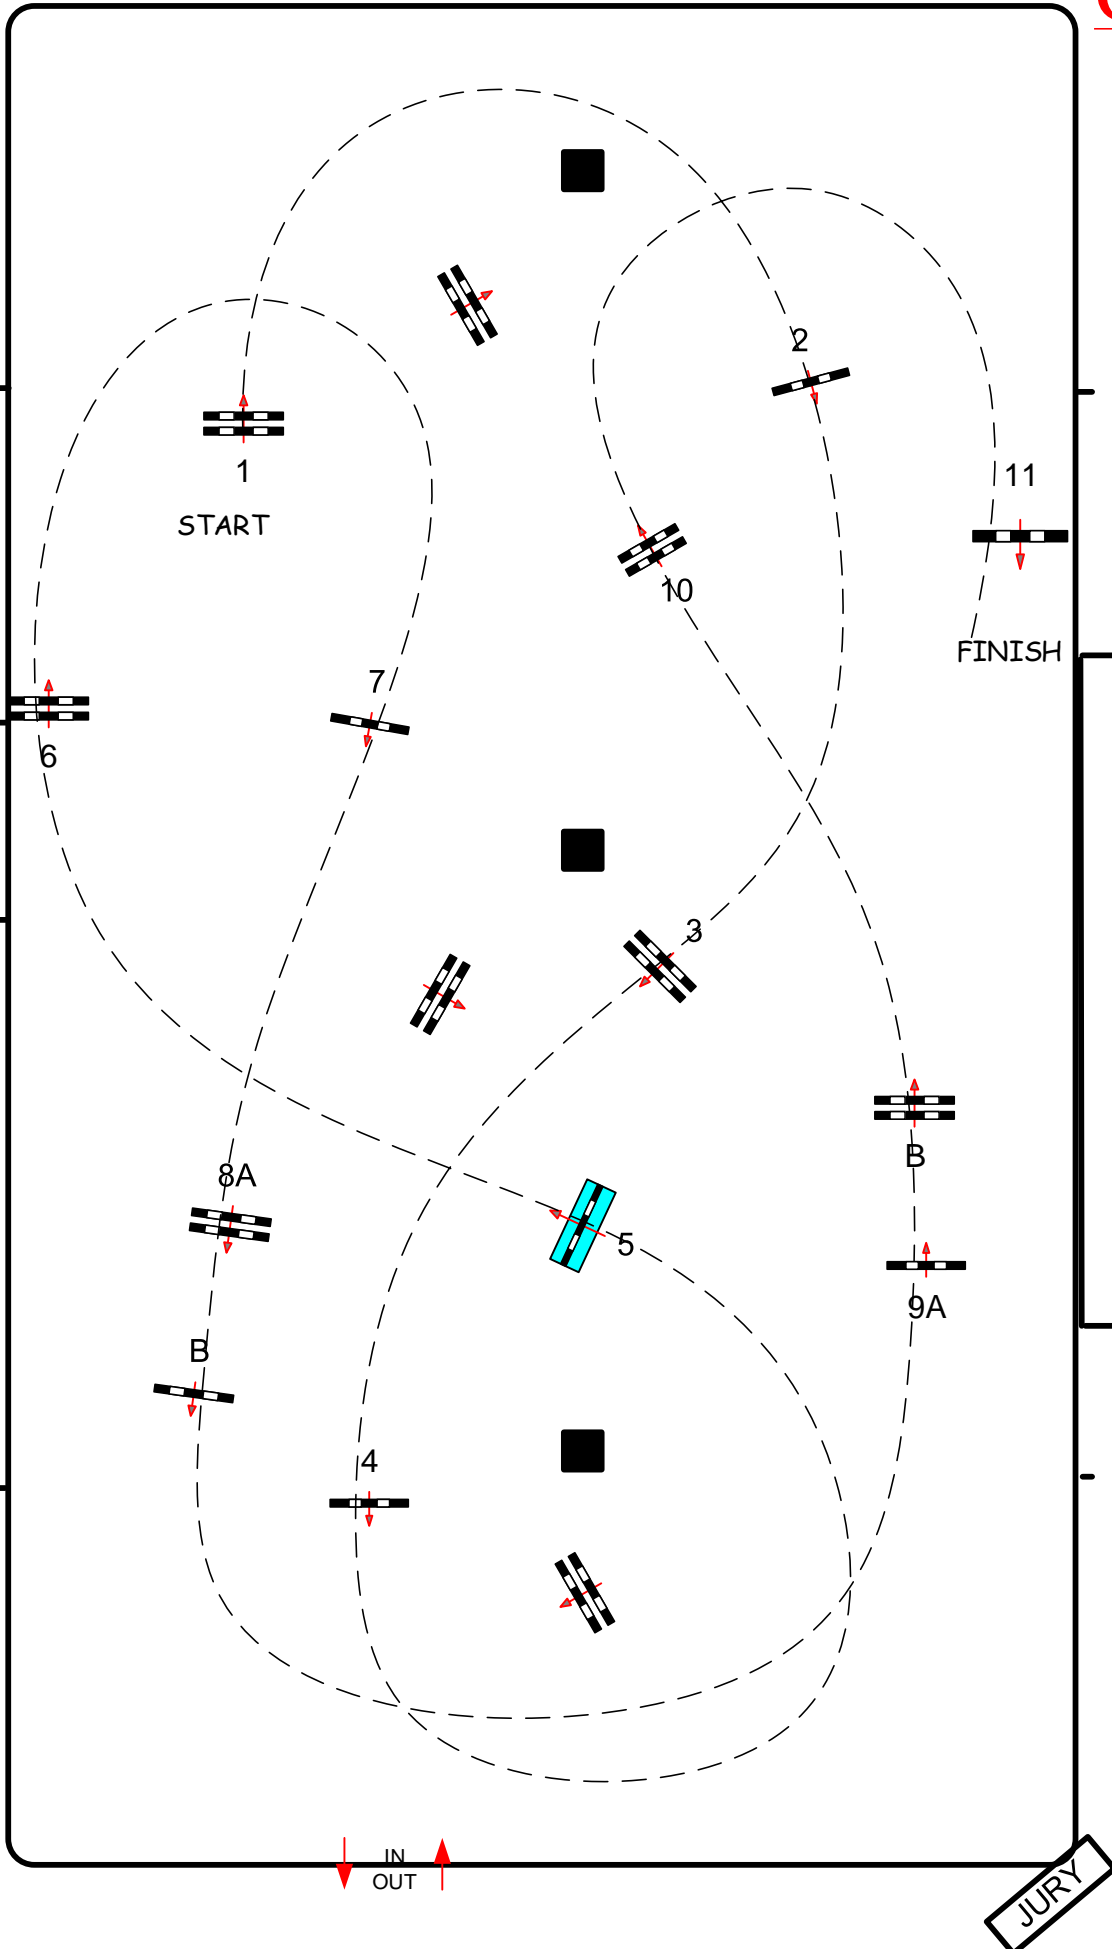

VALKENSWAARD

CSI **/*

CSI YH*

2019

20 21 22
MAI

5 ANS

Table: 13

FEI RG / Art. 238.2.1
Height: 1,15 m

Speed: 350 m/min

Length: 480 m
Time allowed: 83 sec
Time limit: 166 sec

Obstacles: 11
Efforts: 13

Course Designer

Jean Claude Quque (FRA)

Frank Van Humbeeck (BEL)

Gaëlle Bostyn (BEL)

Mario Zanotelli (BRA)