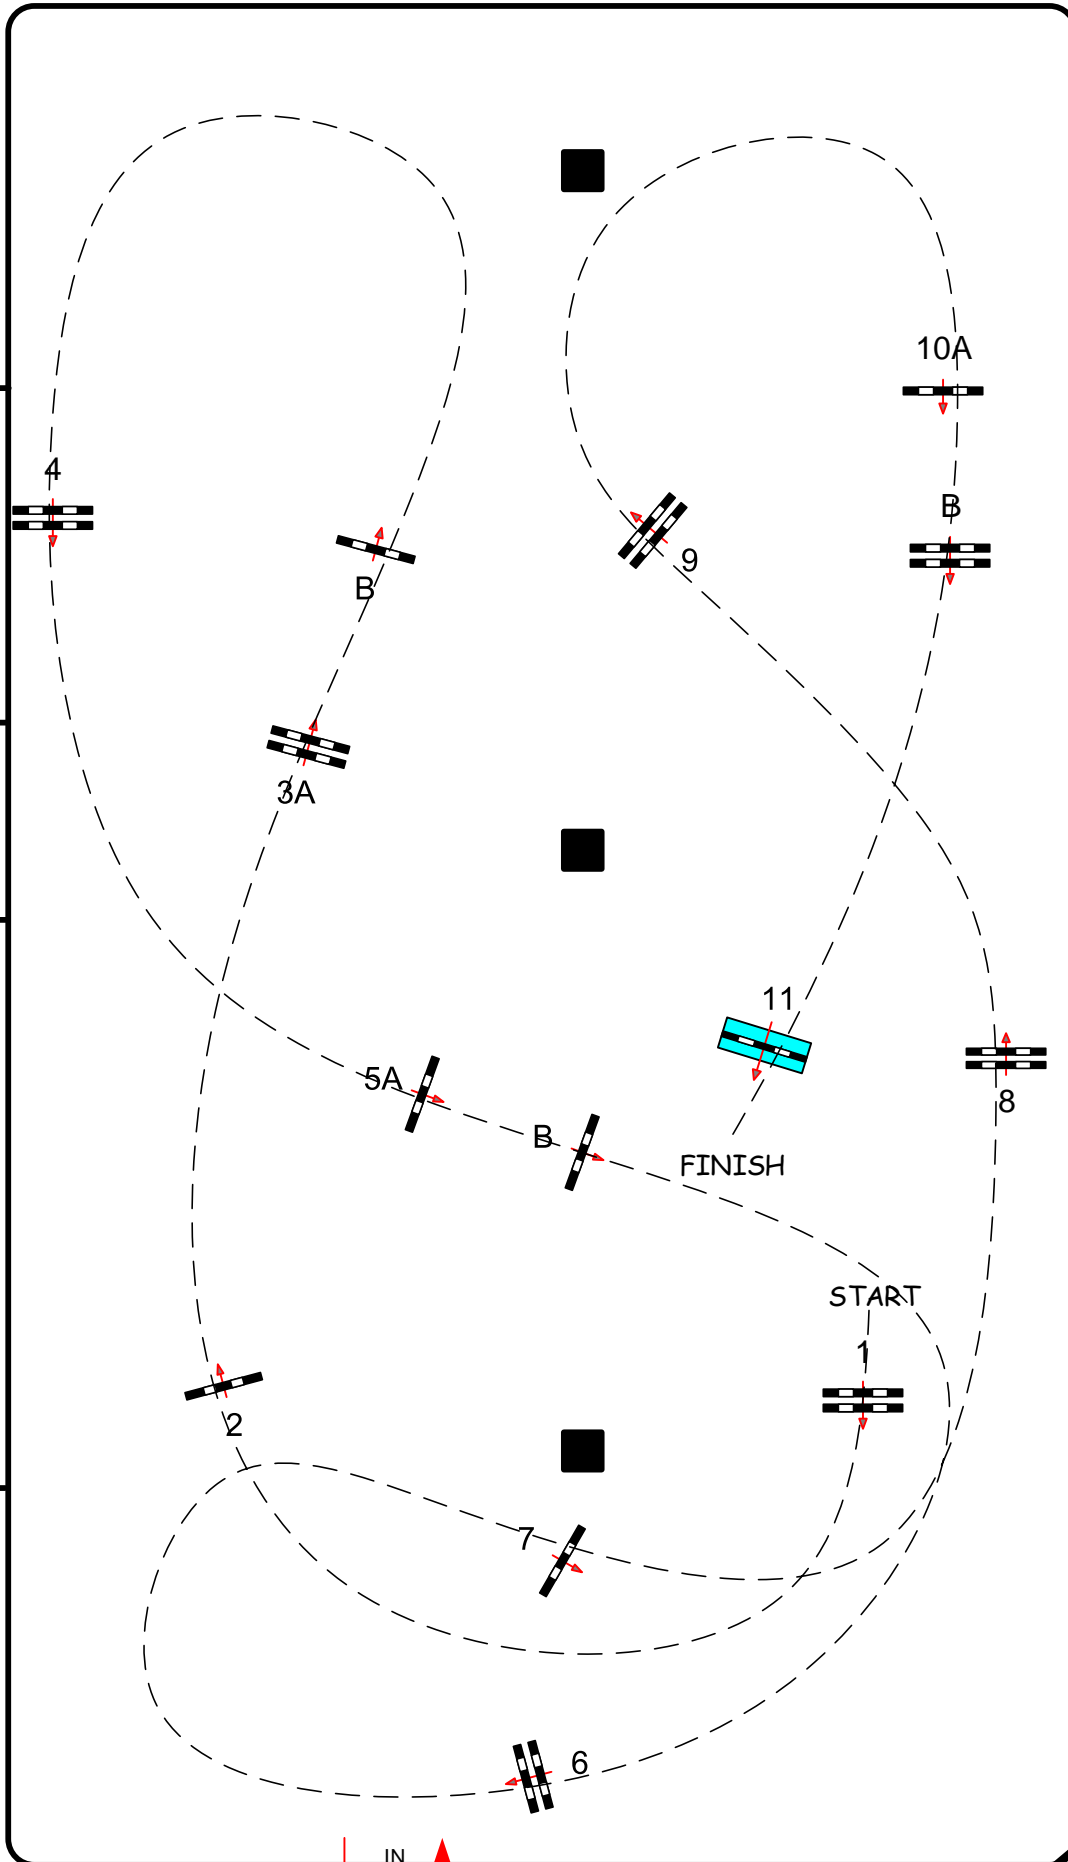

# VALKENSWAARD

CSI \*\*/\*

CSI YH\*

2019

20 21 22  
MAI

CSI\*  
BIG  
TOUR

Table: 16

FEI RG / Art. 238.2.1  
Height: 1,35 m

Speed: 350 m/min

Length: 490 m  
Time allowed: 84 sec  
Time limit: 168 sec

Obstacles: 11  
Efforts: 14

Course Designer

Jean Claude Quque (FRA)

Frank Van Humbeeck (BEL)

Gaëlle Bostyn (BEL)

Mario Zanotelli (BRA)