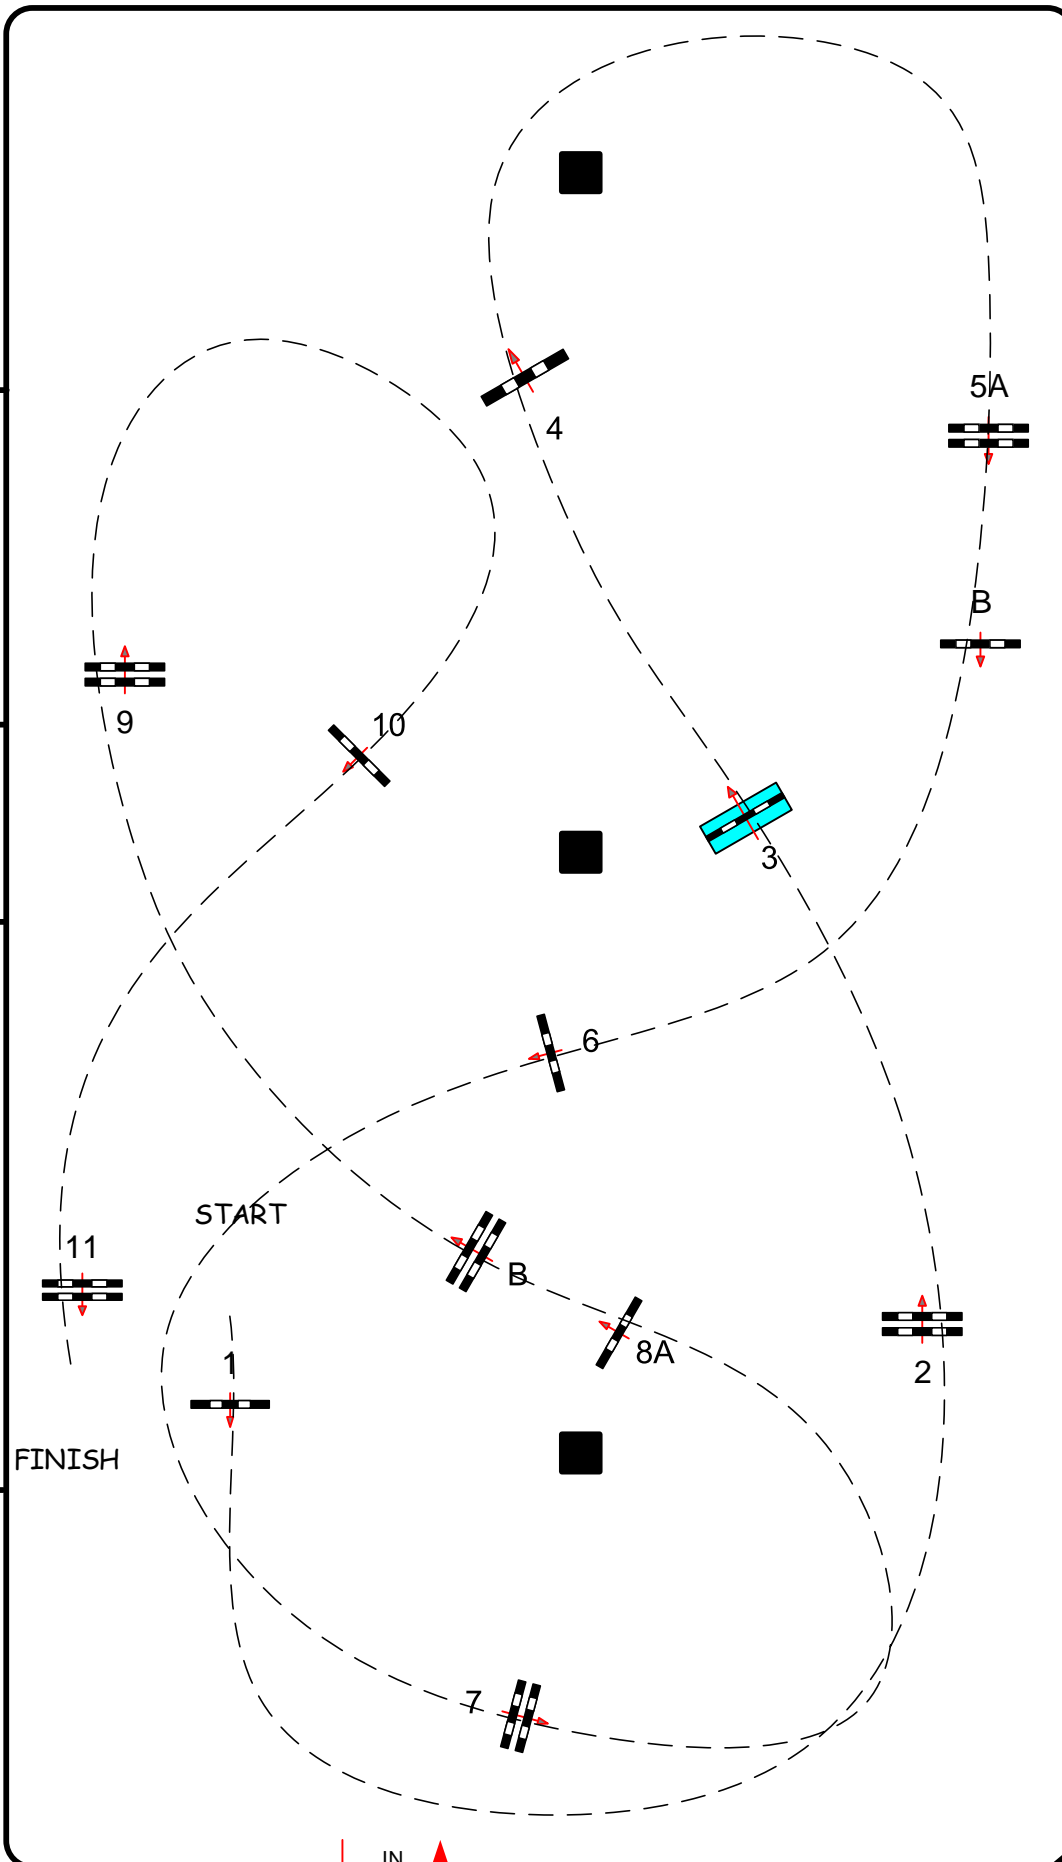

# VALKENSWAARD

CSI \*\*/\*

CSI YH\*

2019

20 21 22  
MAI

CSI\*  
SMALL  
TOUR

Table: 17

FEI RG / Art. 238.2.1  
Height: 1,15 m

Speed: 350 m/min

Length: 470 m  
Time allowed: 81 sec  
Time limit: 162 sec

Obstacles: 11  
Efforts: 13

Course Designer

Jean Claude Quque (FRA)

Frank Van Humbeeck (BEL)

Gaëlle Bostyn (BEL)

Mario Zanotelli (BRA)