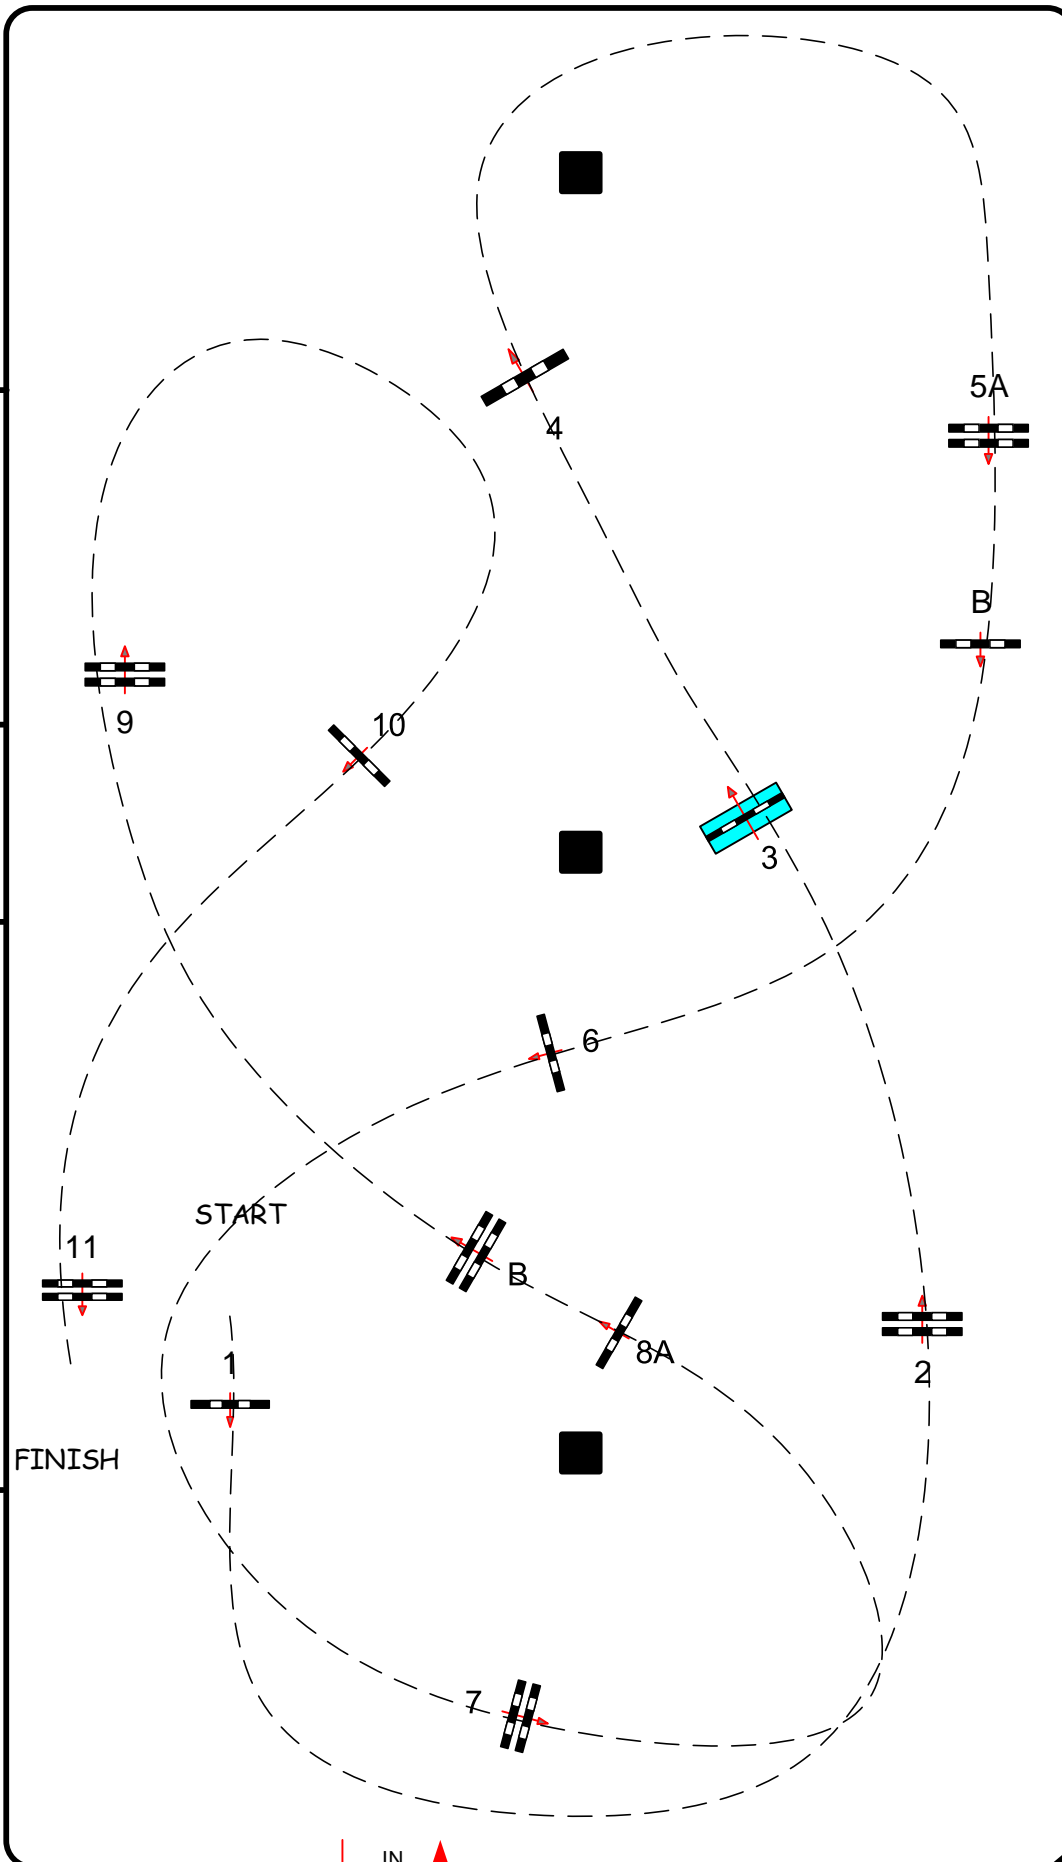

VALKENSWAARD

CSI **/*

CSI YH*

2019

20 21 22
MAI

CSI*
MEDIUM
TOUR

Table: 18

FEI RG / Art. 238.2.1
Height: 1,25 m

Speed: 350 m/min

Length: 470 m
Time allowed: 81 sec
Time limit: 162 sec

Obstacles: 11
Efforts: 13

Jean Claude Quque (FRA)
Frank Van Humbeeck (BEL)
Gaëlle Bostyn (BEL)
Mario Zanotelli (BRA)

JURY