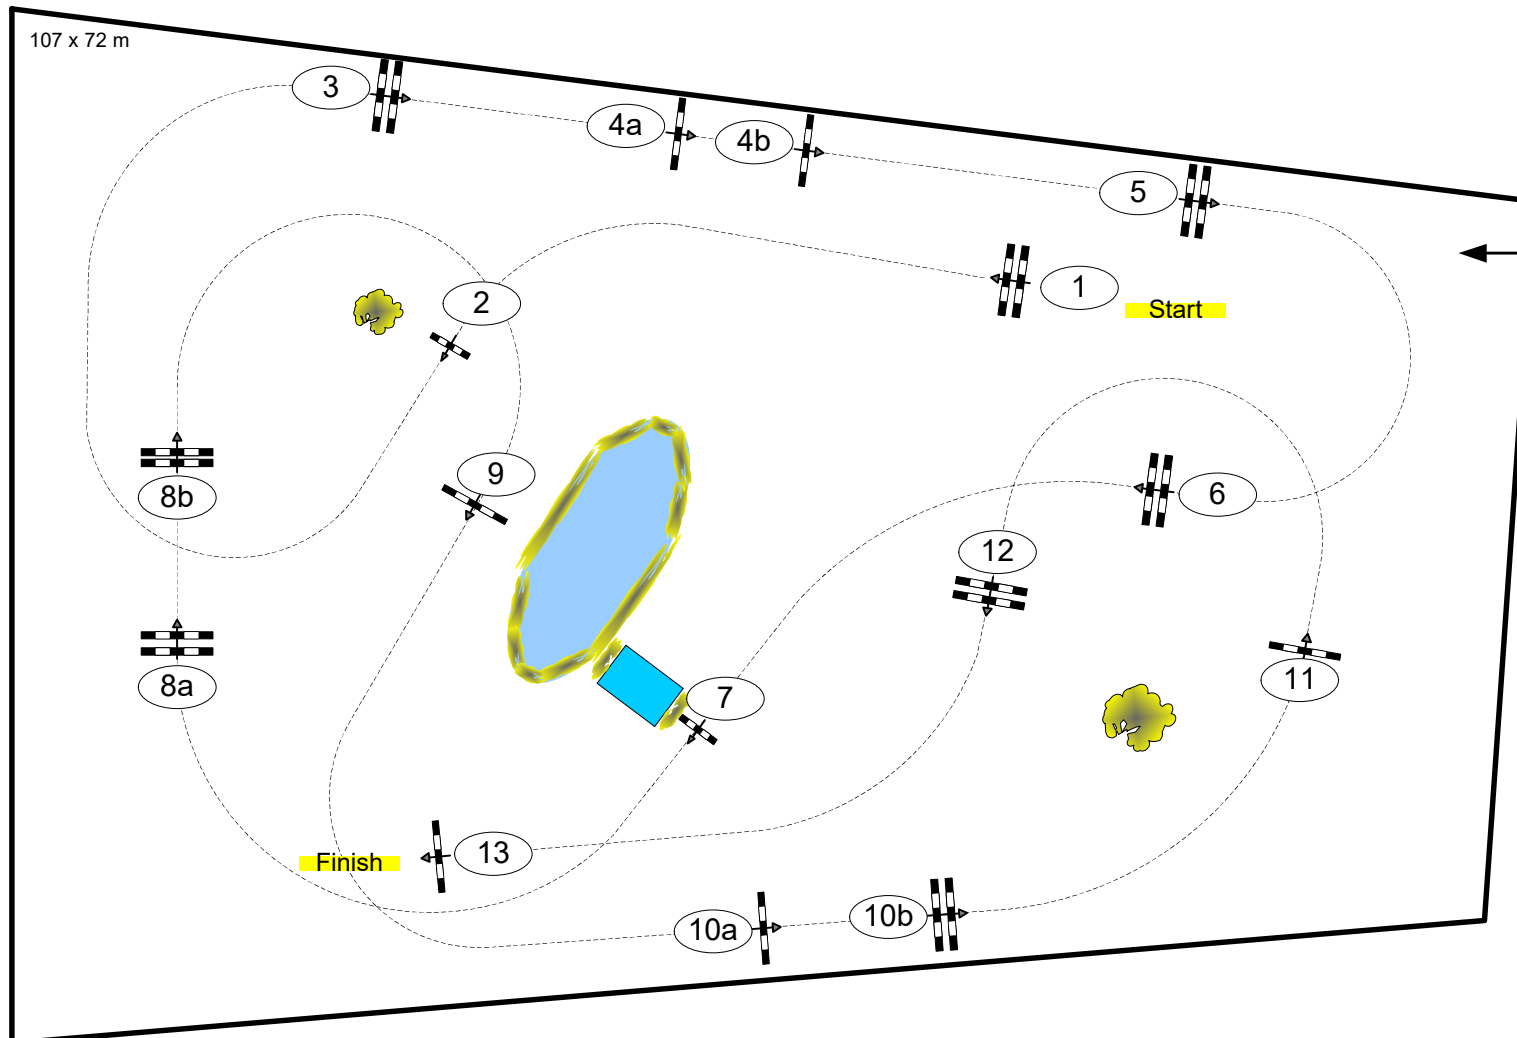

Longines Balve Optimum 2019

Nr.: 9

Preis der Wrede Stiftung

1. Wertung DM Springreiterinnen

Springprfg. Kl.S**** nach Strafpunkten und Zeit

Table: A
 National RG: 501,A.1
 FEI RG / Art.
 Height: 1,50 m

Speed: 375 m/min

Length: 500 m
 Time allowed: 80 sec
 Time limit: 160 sec

Obstacles: 13
 Efforts: 16
 Penalty sec

Jump-Off / 2ndPhase:

Length: 0 m
 Time allowed: 0 sec
 Time limit: 0 sec

ParcoursTeam: Frank Rothenberger, Christian Wiegand, Ralf Stehr, Meinolf Düphertal, Christian Hoeps, Christian Ochel