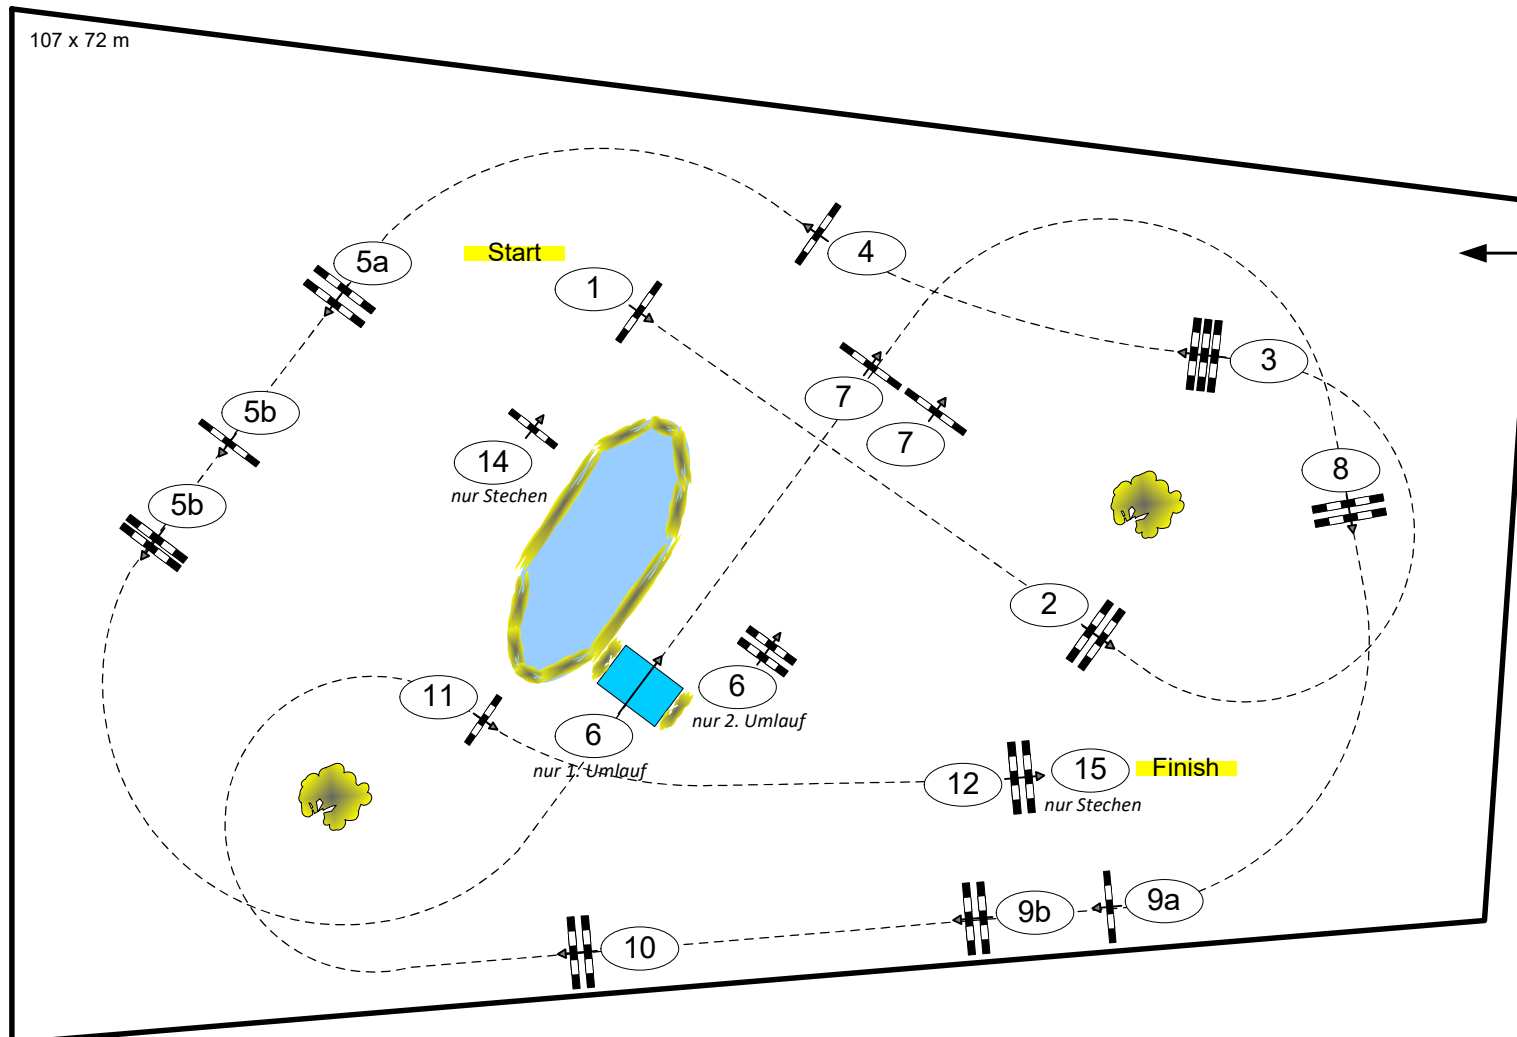

# Longines Balve Optimum 2019

Nr.: 10

Preis der Platzmann Federn

Finalwertung DM Springreiterinnen

Springprfg. Kl.S\*\*\* m 2 Umläufen

Table: A  
 National RG: 501.A2  
 FEI RG / Art.  
 Height: 1,50 m

Speed: 375 m/min

Length: 465 m  
 Time allowed: 75 sec  
 Time limit: 150 sec

Obstacles: 12  
 Efforts: 15

Stecken für Meisterschaftswertung:

9b,14,5a,5b,6,7,15

Length: 310 m  
 Time allowed: 50 sec  
 Time limit: 100 sec