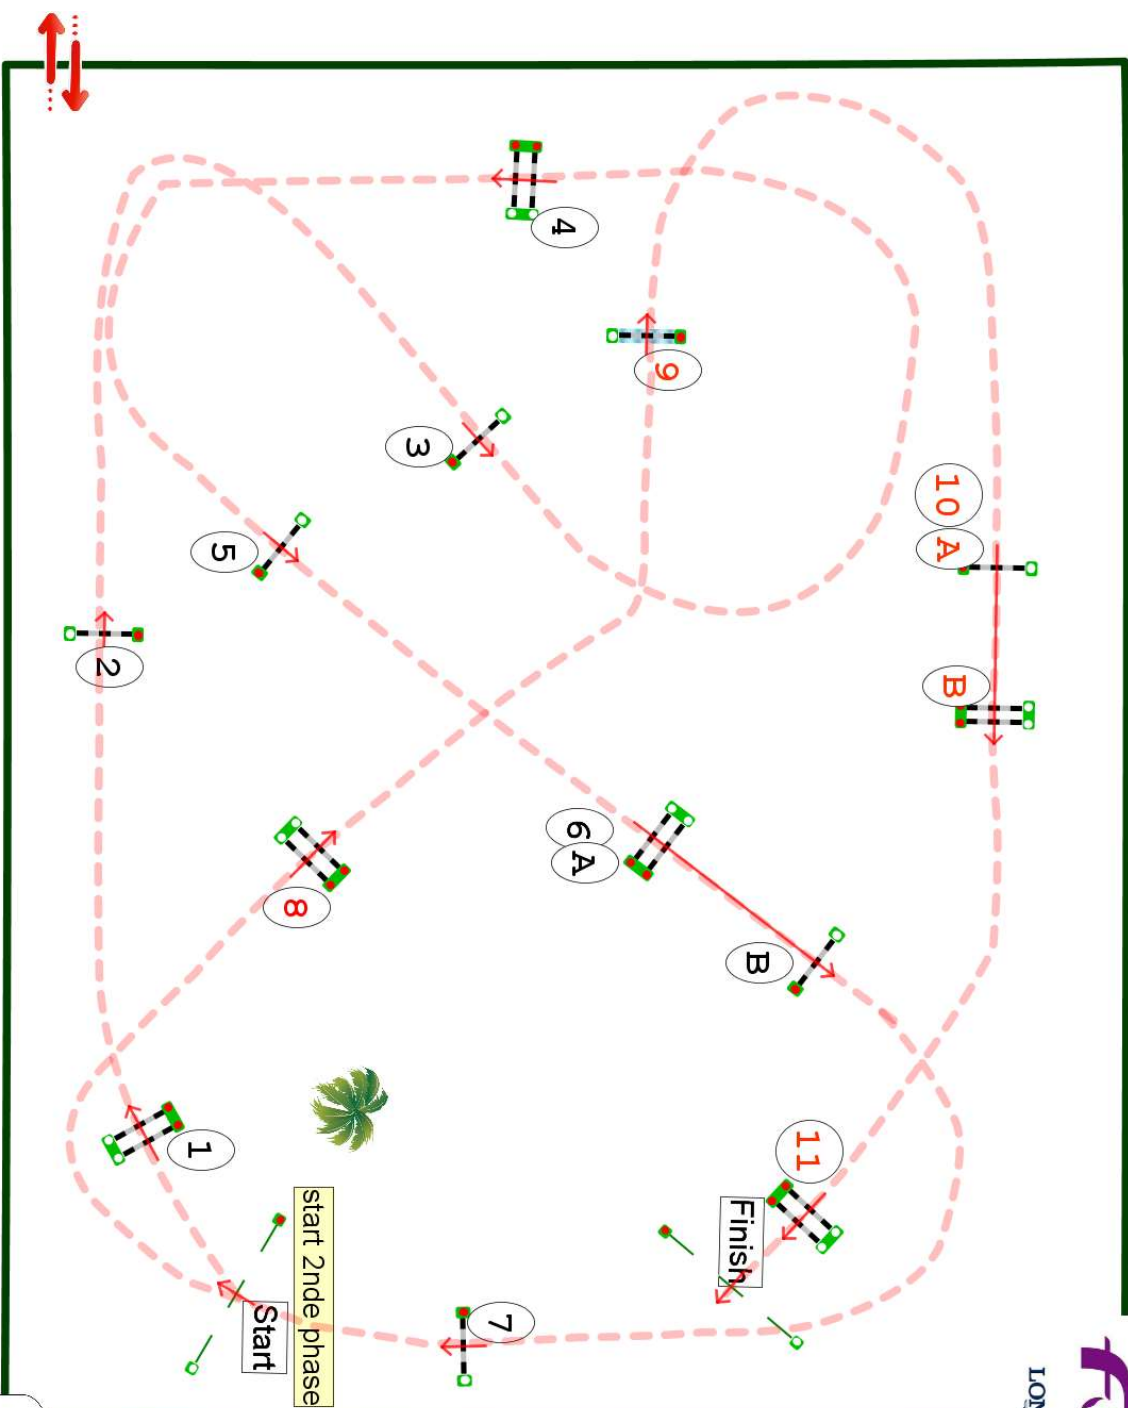

Index : 7 years  
Height : 1.3m  
Class speed : 350m/m

Table of 2 phases : A  
penalties : against the clock  
Article : 274.5.3  
Length : 310.0m

Time allowed : **54S**  
Time limit : 108s

Table of 2 phases : A  
penalties : against the clock  
Length : 190.0m

Time allowed : **33S**  
Time limit : 66s

Jury
------

**Alain Lhopital**  
+33 6 81 55 15 24  
lhopitalalain@orange.fr