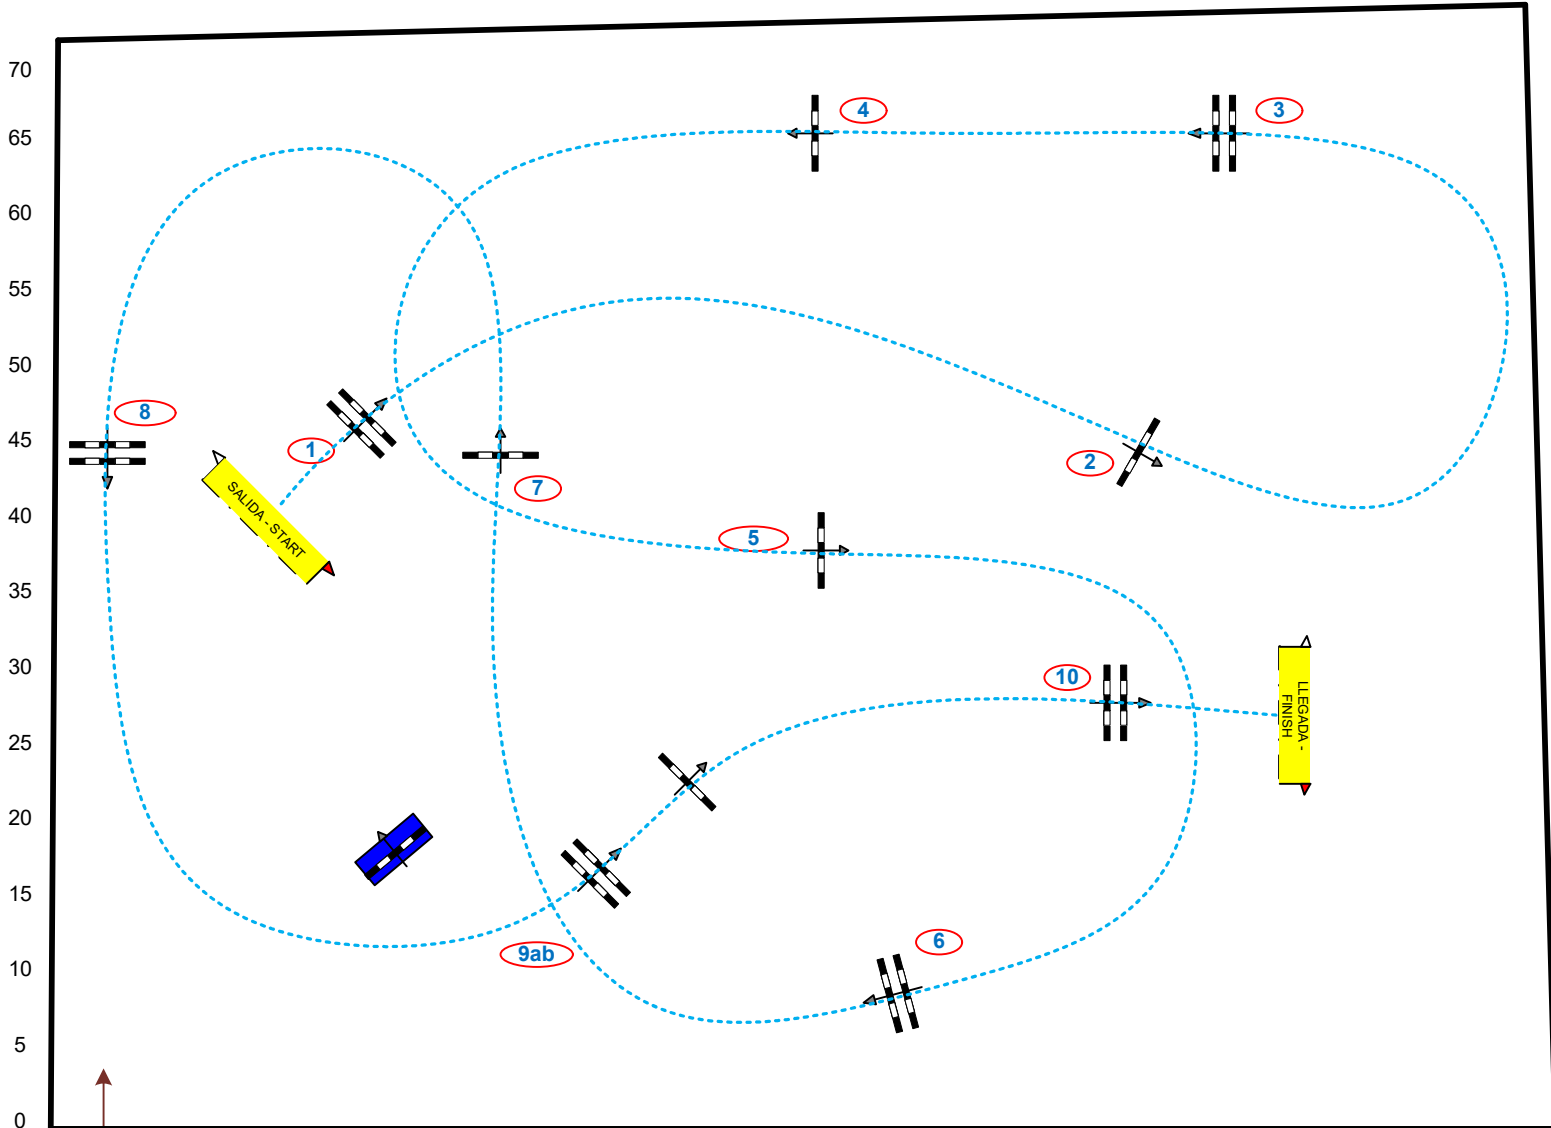

ARENA/PISTA 08 BALOUBET DU ROUET

SUNSHINE TOUR

SUNSHINE TOUR - 2020

since 1994
www.sunshinetour.net

STA: 105-110 ACC

28/02/2020

100 95 90 85 80 75 70 65 60 55 50 45 40 35 30 25 20 15 10 5 0

Table: A
National RG:
Art. 238.2.1
Altura: 1,10 m

Vel: 350 m/min

Long: 490 m
T/C: 84 sec
T/limit: 168 sec

Obstaculos: 10
Esfuerzos: 11

:
Long: 0 m
T/C: 0 sec
T/limit: 0 sec

COURSE DESIGNER: JMDLOR

Scale: 1:500