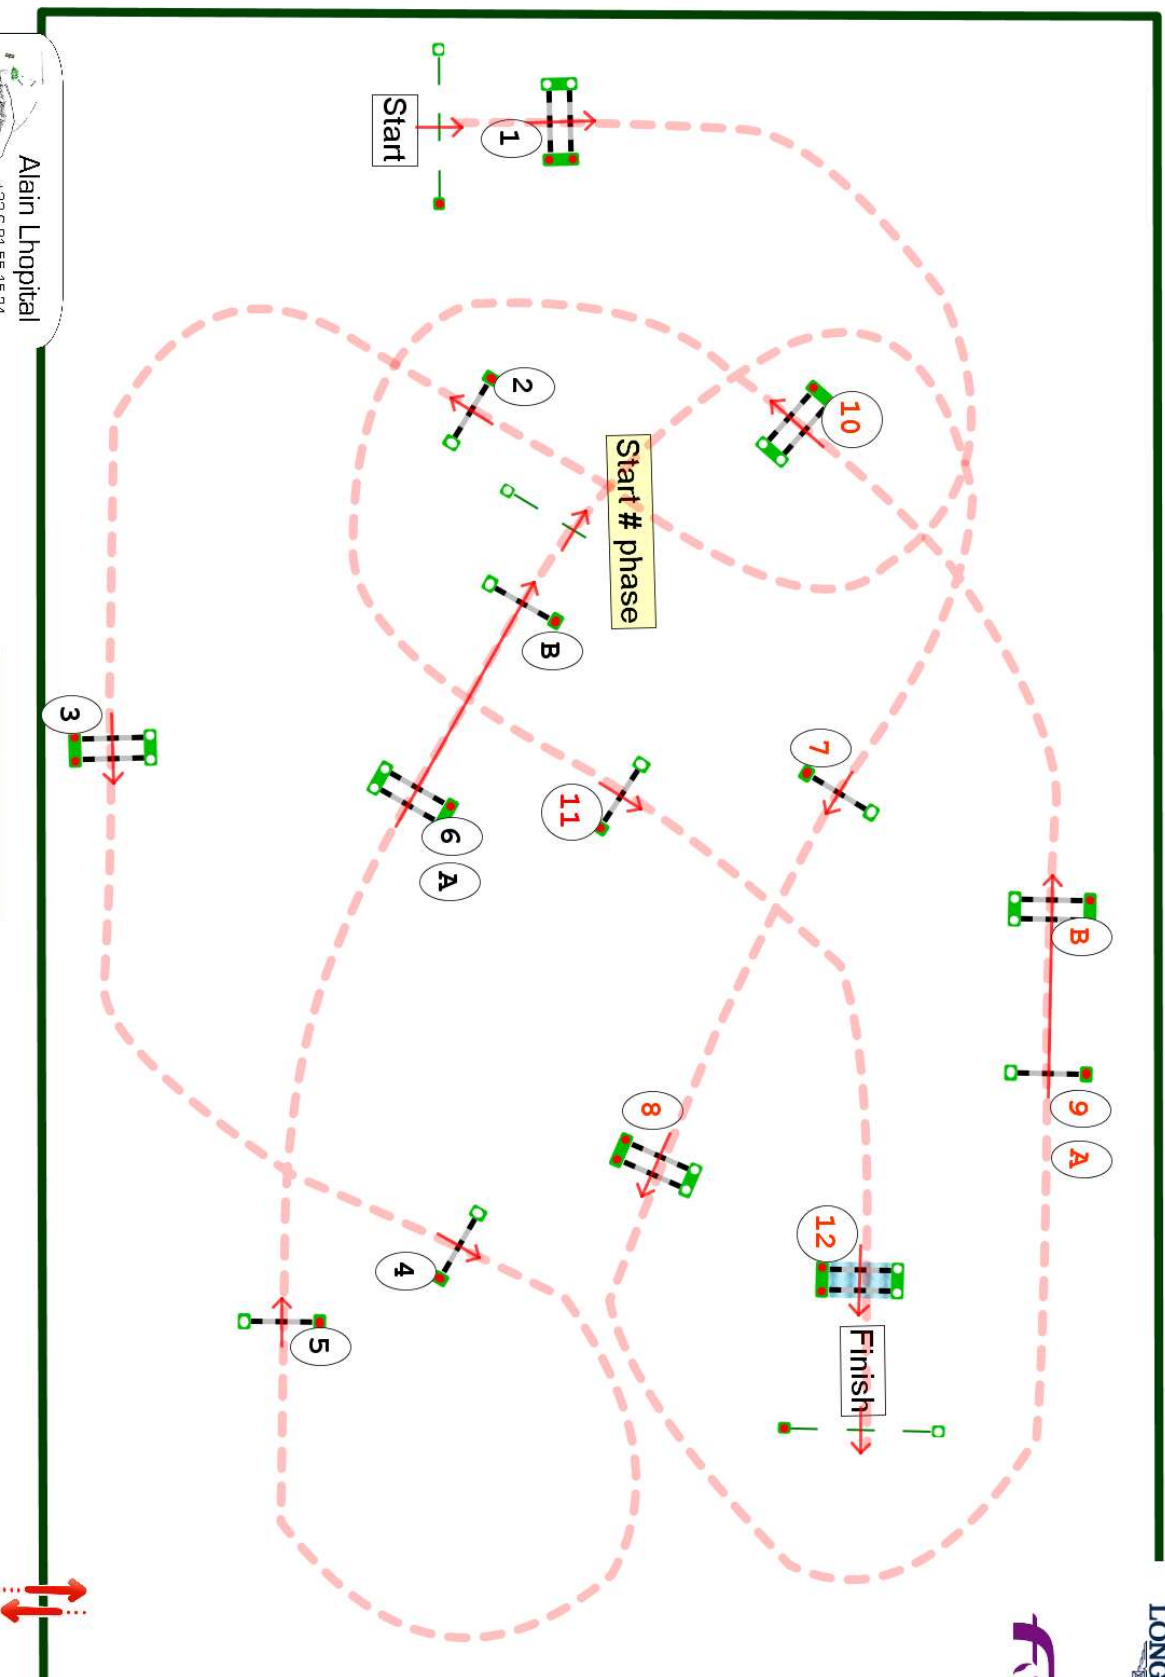

Type : MEDIUM TOUR  
A

Height : 1.3m  
Class speed : 350m/m

Table of special 2 phases  
penalties :

Article : 274.5.6  
Length : 250.0m

Time allowed : **43S**

Time limit : 86s

Table of special 2 phases  
penalties :

Length : 250.0m  
Time allowed : **43S**

Time limit : 86s

Alain Lhopital

+33 6 81 55 15 24  
lhopital@neoranga.fr

Jury