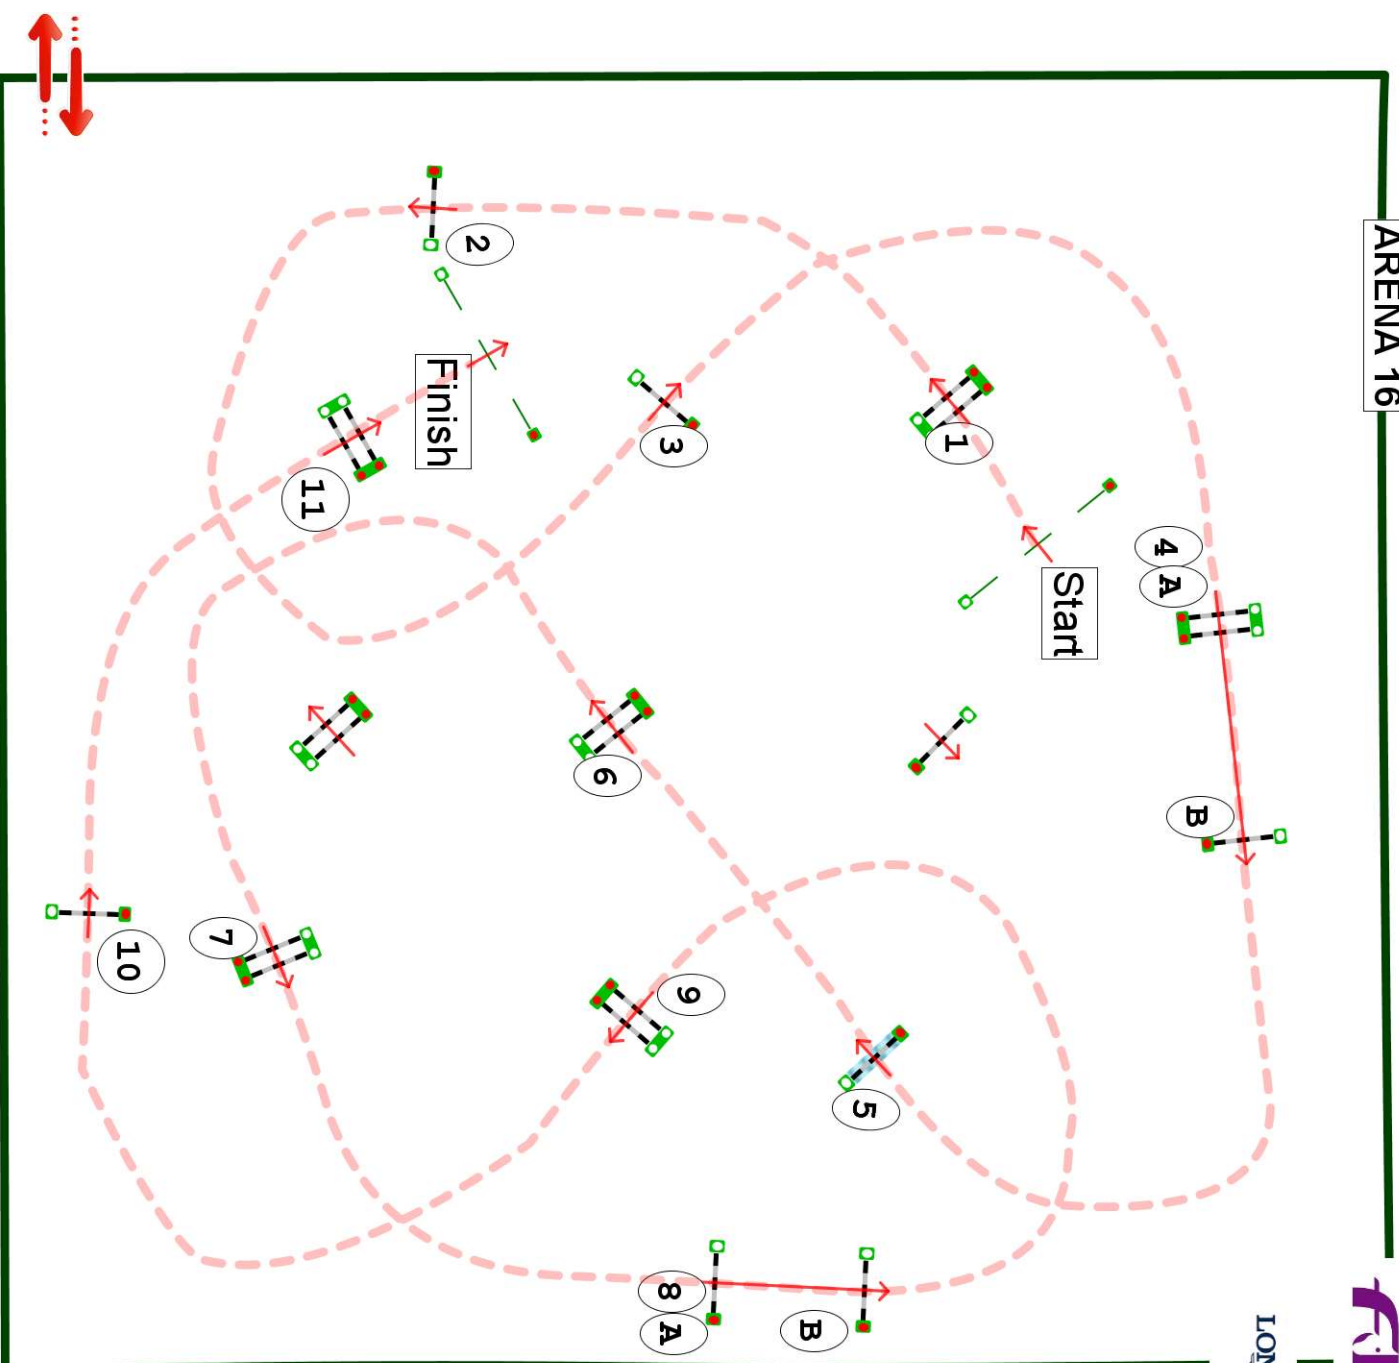

Type : BIG TOUR A2
Height : 1.35m
Class speed : 350m/m

Table of C
penalties :
Time limit : 120s

Jury

Alain Lhopital
+33 6 81 55 15 24
lhopital@alainlhopital.fr