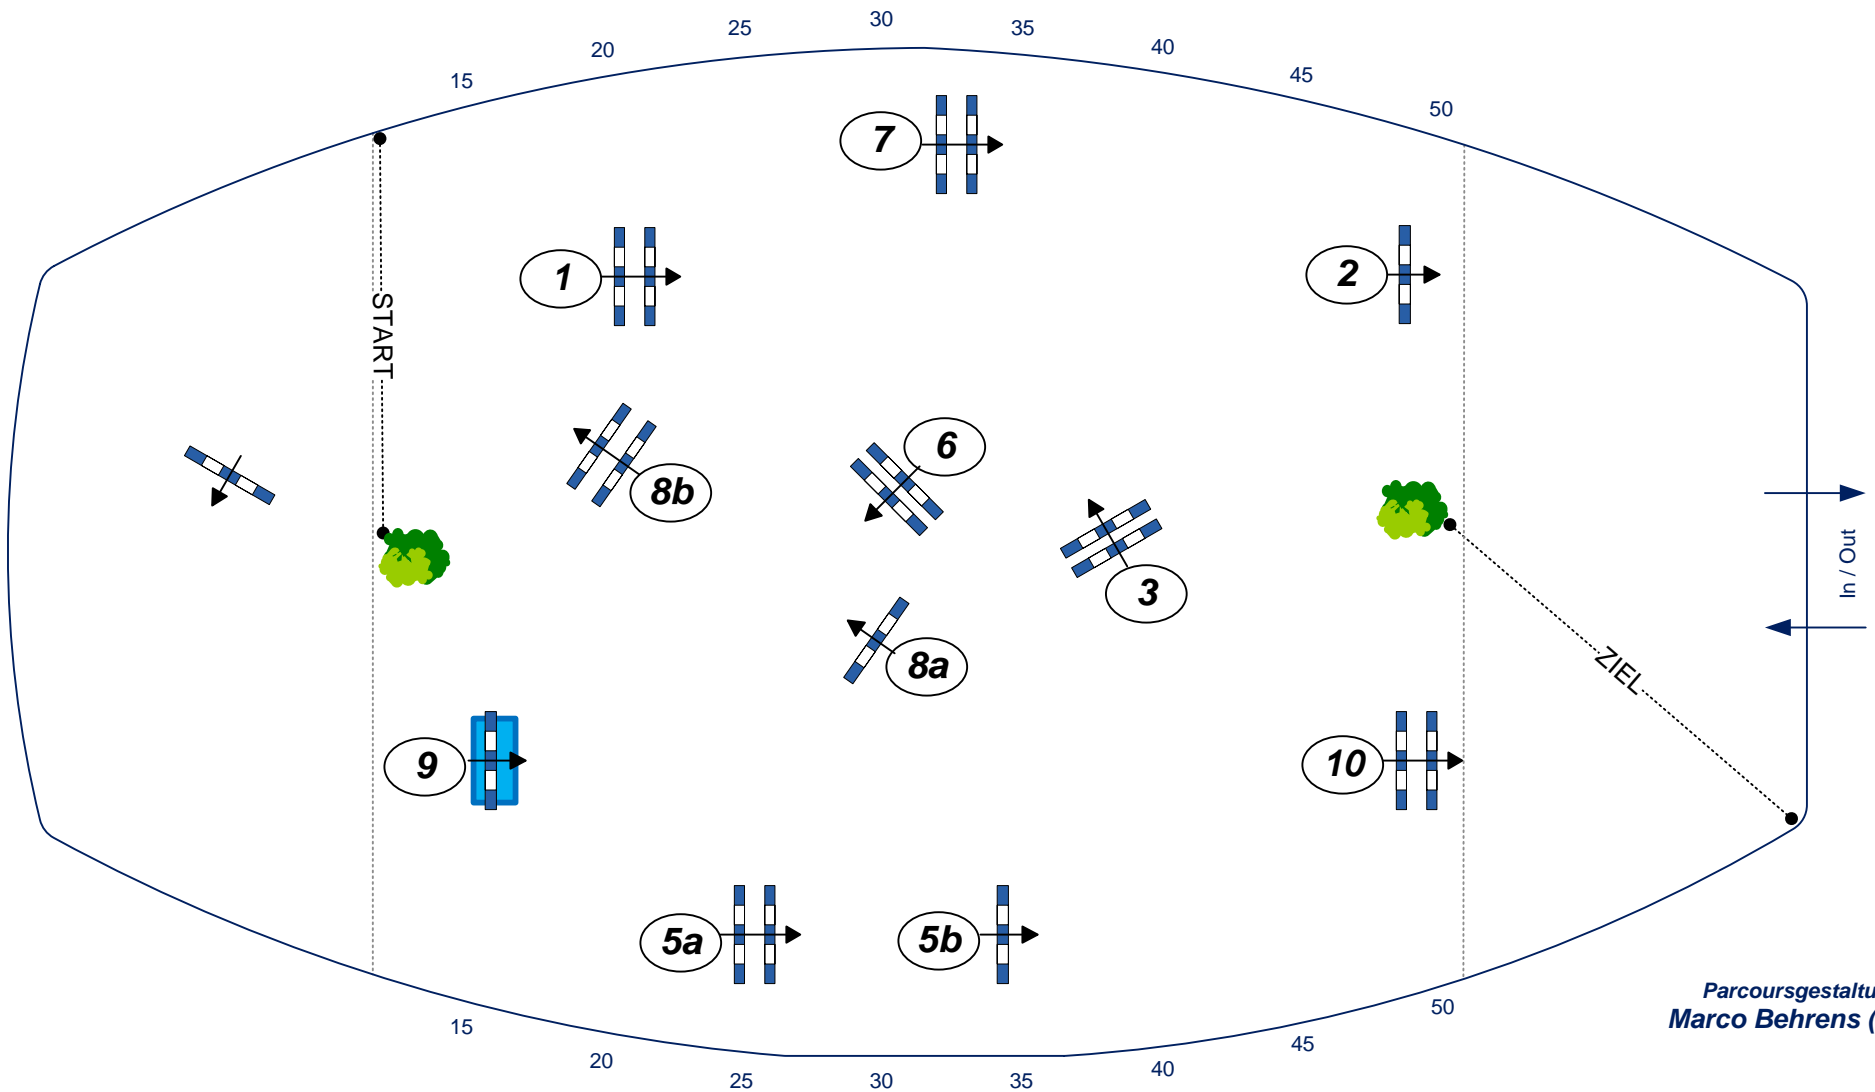

## Springprüfung Kl. S\*\*

Deutschlands U25 Springpokal der Stiftung Deutscher Spitzenferdesport 2020

Richtverf.: A  
LPO § 501, A1

Tempo: 350 m/Min.  
Bahnlänge: 410 mtr.  
Erlaubte Zeit: 71 sek.  
Höchstzeit: 142 sek.

Hindernisse: 10  
Sprünge: 12

Höhe: 1,45 mtr.

Parcoursgestaltung  
Marco Behrens (GER)