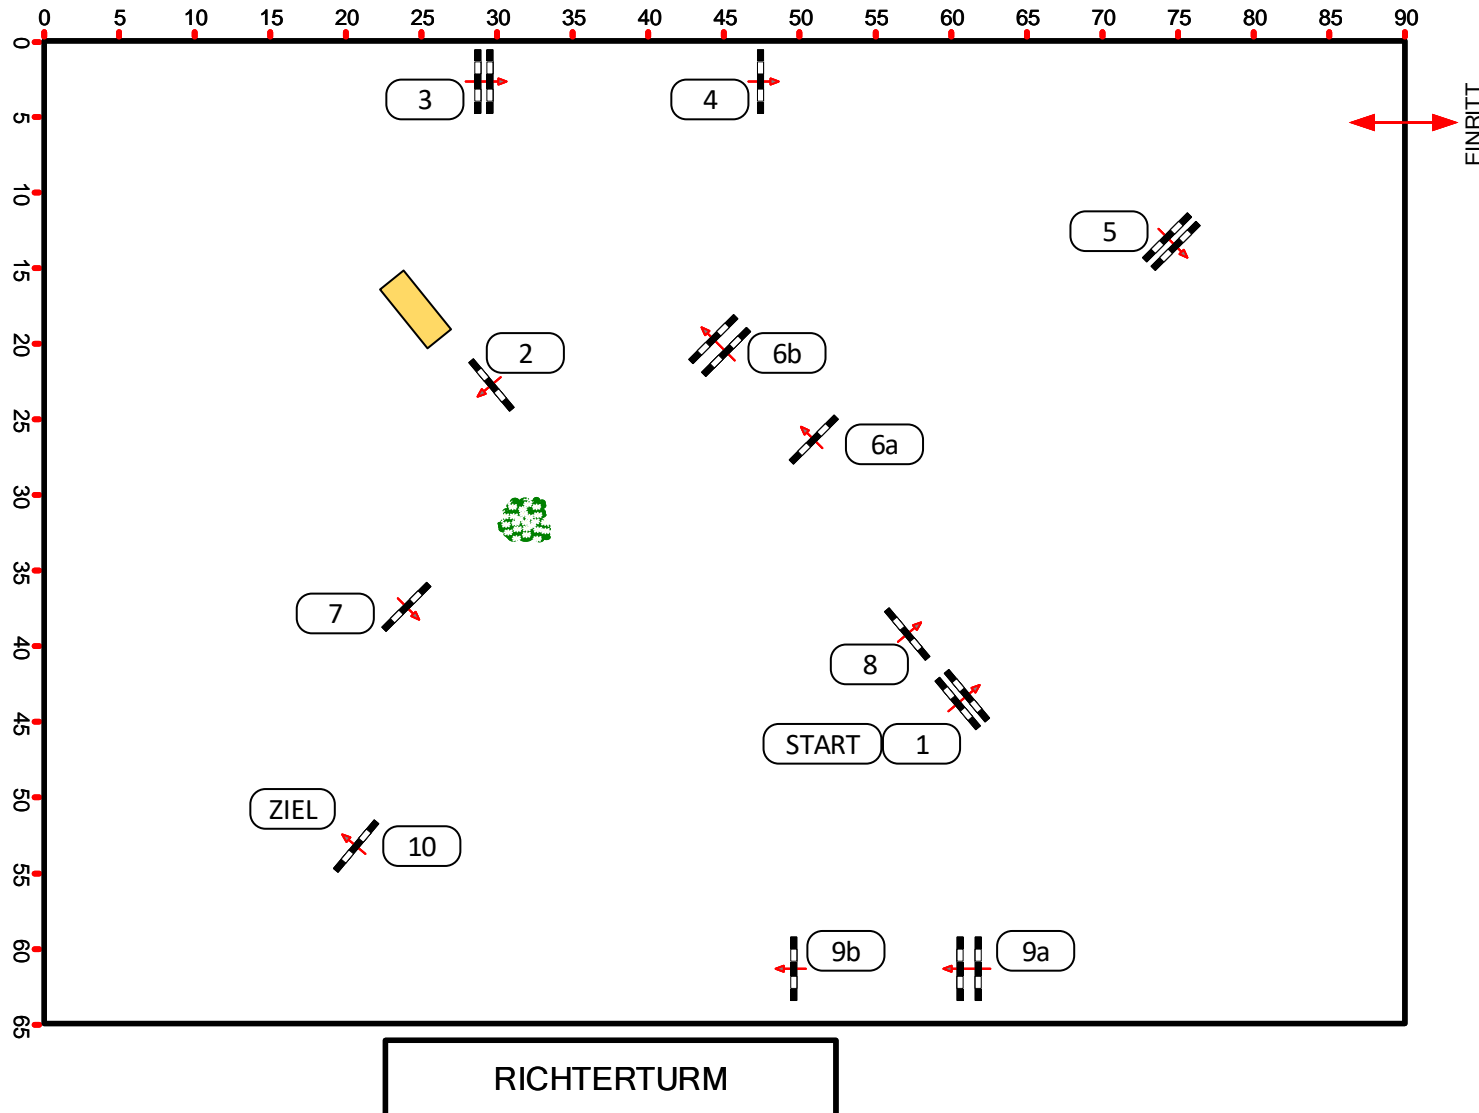

CSN-C Neu/CSNH-C Neu EBREICHSDORF

BEWERB

12

Standardspringprüfung 105cm - Sichtung Haflinger - Erwachsene Pferde

02.05.2021

Richtverfahren: A2

ÖTÖ §:

Höhe: 1,05 m

Tempo: 350 m/min

Parcourslänge: 450 m

Erlaubte Zeit: 78 sec

Höchstzeit: 156 sec

Hindernisse: 10

Sprünge: 12

Course Design
David Stumpauer
Alexandra Rossmann