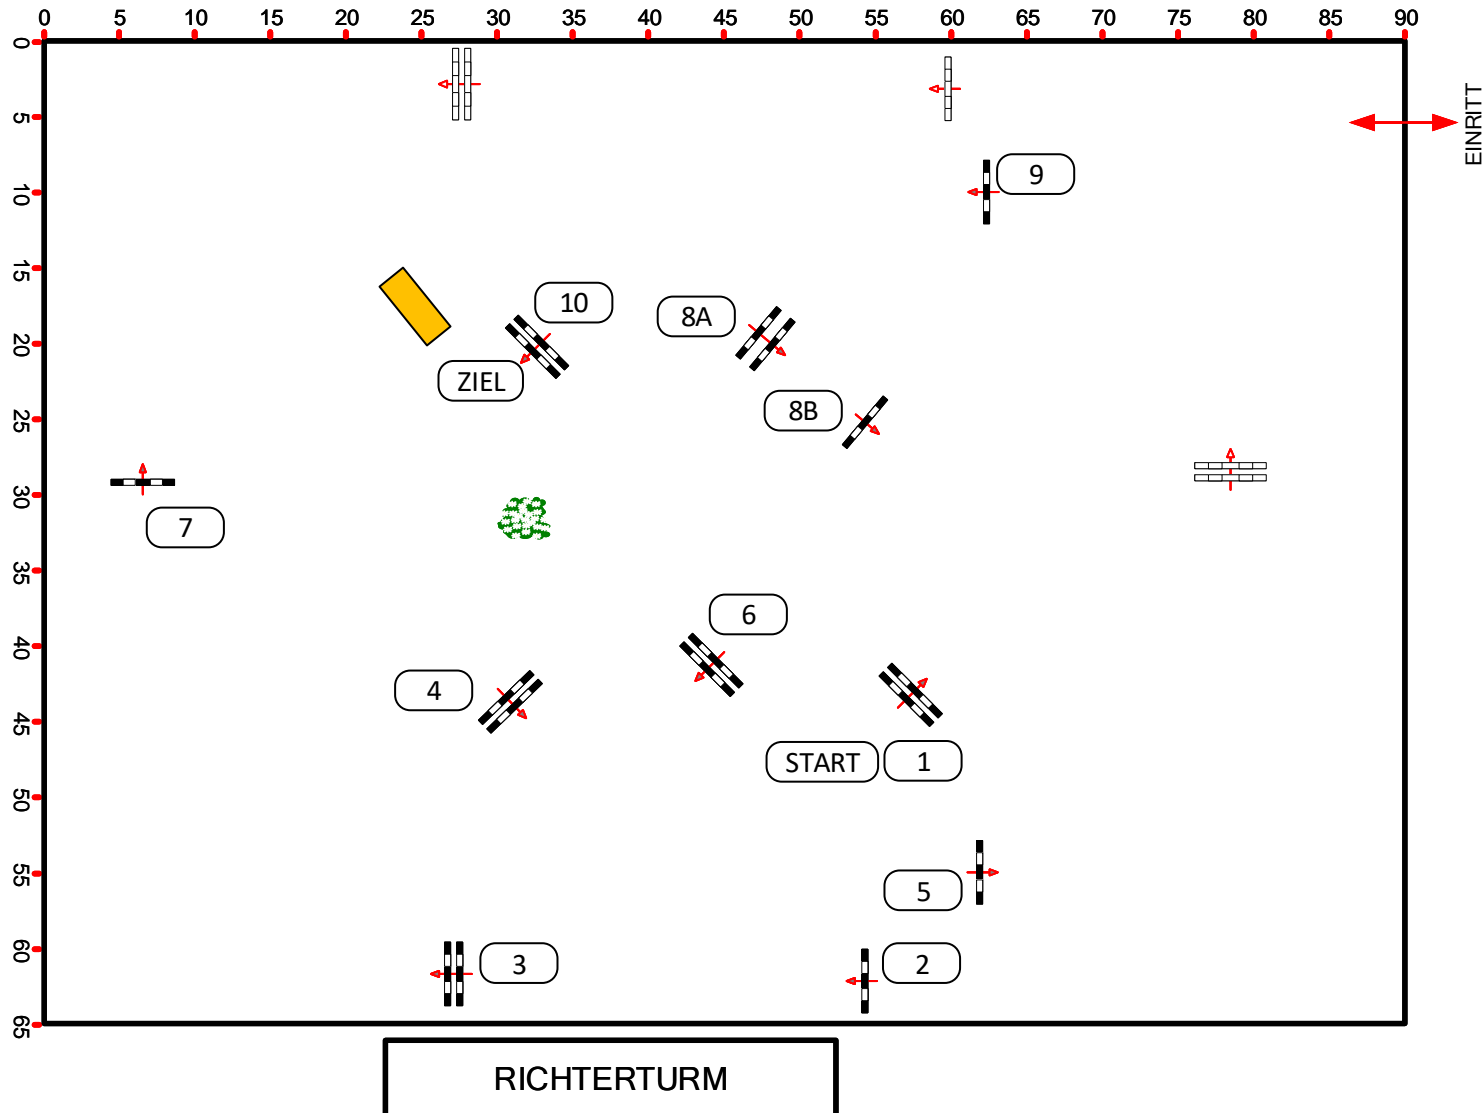

# CSN-B EBREICHS DORF

Stilspringprüfung 115cm für R1-Reiter  
Standardspringprüfung 115cm für R2-Reiter

30.04.2021

BEWERB

8-9

Richtverfahren: A2  
ÖTO §: 204/4

Höhe: 1,15 m

Tempo: 350 m/min

Parcourslänge: 460 m  
Erlaubte Zeit: 79 sec  
Höchstzeit: 158 sec

Hindernisse: 10  
Sprünge: 11

Course Design  
David Stumpauer  
Alexandra Rossmann