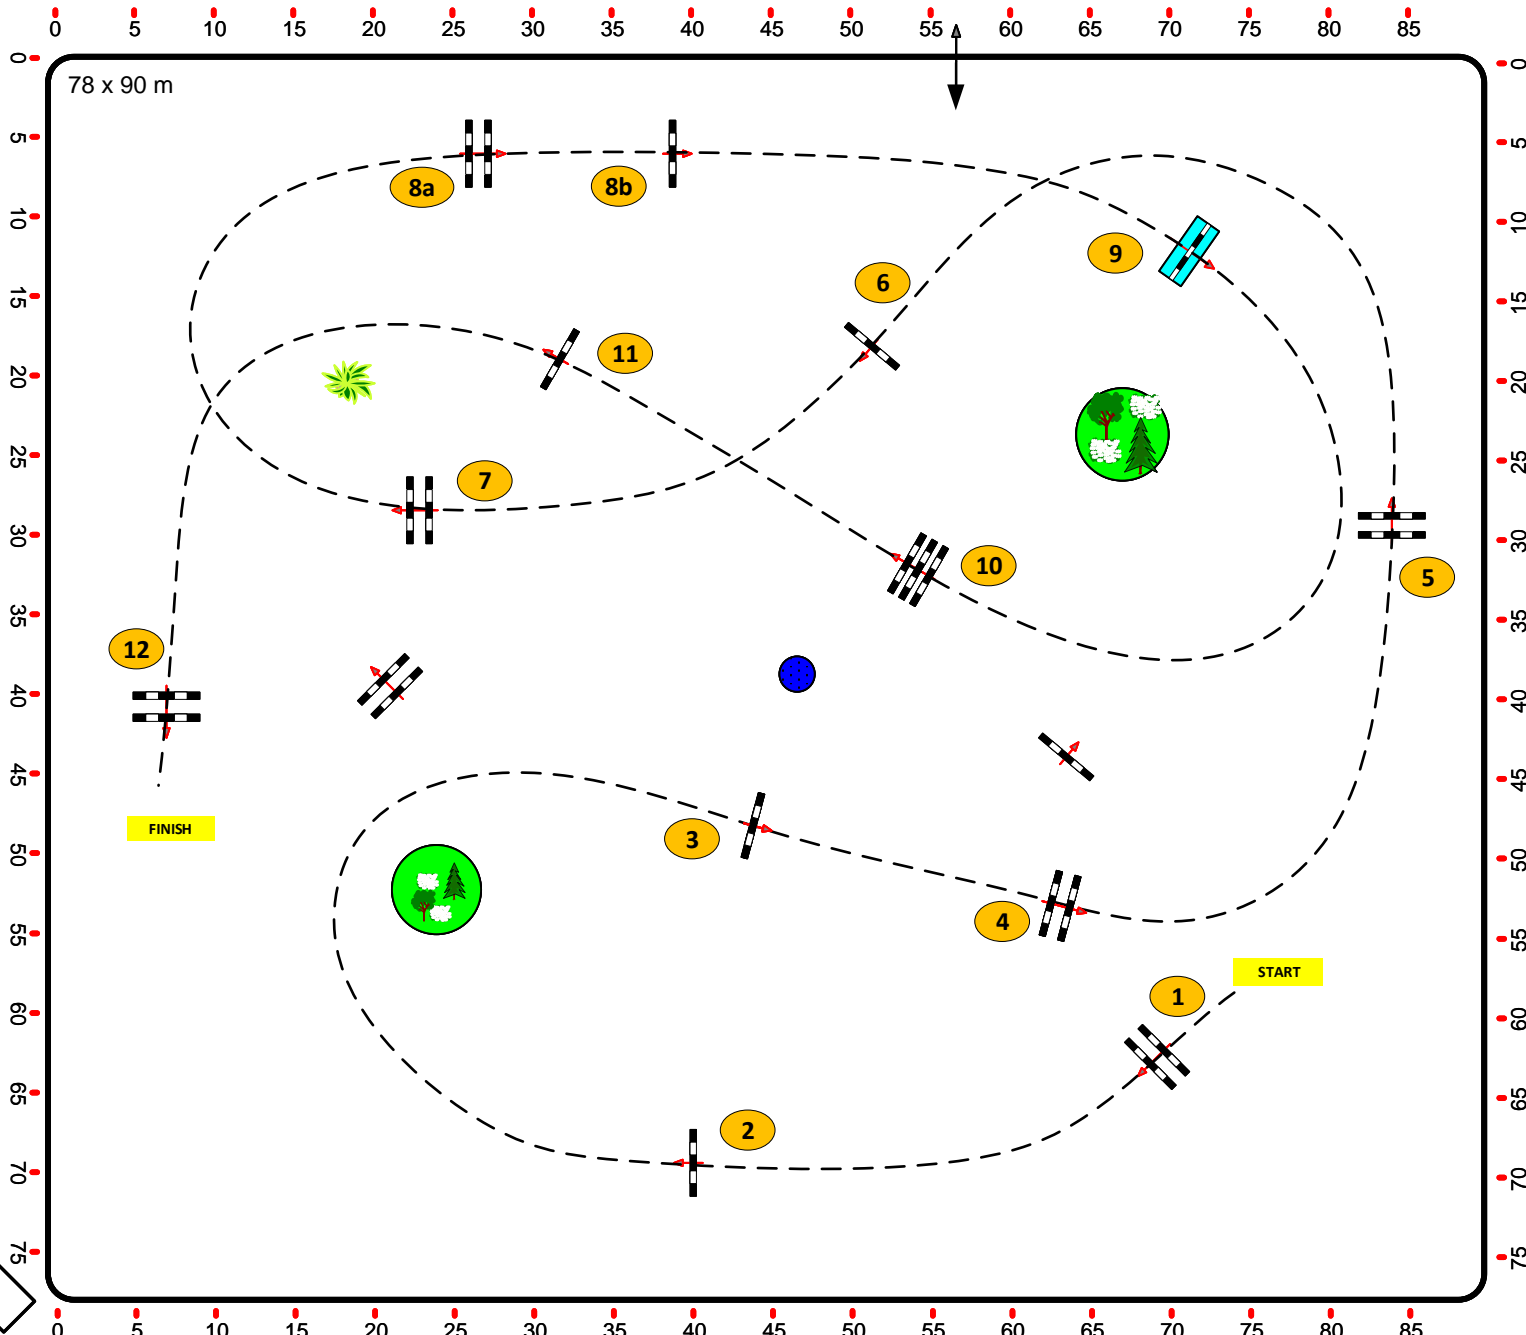

Elitetour/Standardspringprüfung

Klasse: 125

Samstag, 22. Mai 2021

Richtverf.: A
LPO § A2
RG / Art.
Höhe: 1,25 mtr.

Tempo: 350 m/Min.

Bahnlänge: 430 mtr.
Erlaubte Zeit: 74 sek.
Höchstzeit: 148 sek.

Hindernisse: 12
Sprünge: 13
Hindernisfehler: sek.
geschl. Hindernis:

1. Stechen über:

Bahnlänge: 0 mtr.
Erlaubte Zeit: 0 sek.
Höchstzeit: 0 sek.

H. KUTTELWASCHER (AUT)
M. BRANDSTÄTTER (AUT)
& TEAM

We are from austria!
and we have a plan
to take over the world!

Jury