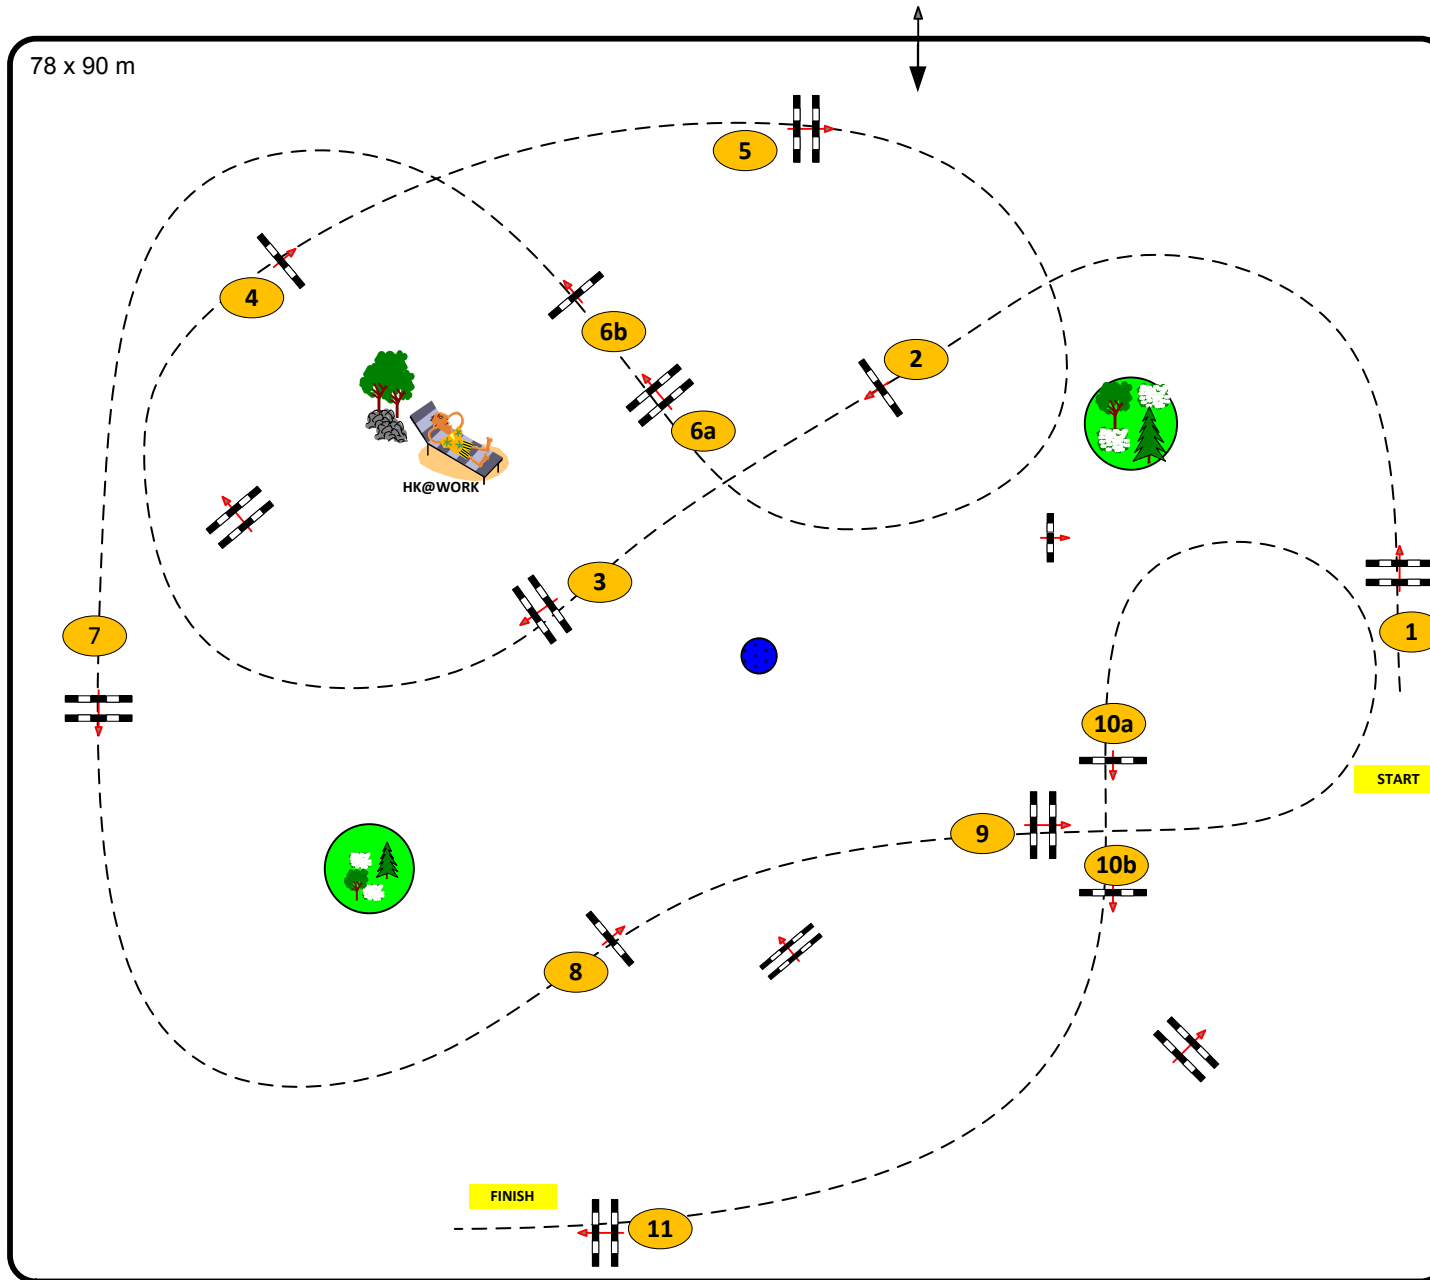

Richtverf.: A  
LPO § A2  
RG / Art.  
Höhe: 1,35 mtr.

Tempo: 350 m/Min.

Bahnlänge: 450 mtr.  
Erlaubte Zeit: 78 sek.  
Höchstzeit: 156 sek.

Hindernisse: 11  
Sprünge: 13  
Hindernisfehler: sek.  
geschl. Hindernis:

1. Stechen über:

Bahnlänge: 0 mtr.  
Erlaubte Zeit: 0 sek.  
Höchstzeit: 0 sek.

H. KUTTELWASCHER (AUT)  
M. BRANDSTÄTTER (AUT)  
& TEAM

We are from Austria!  
and we have a plan  
to take over the world!