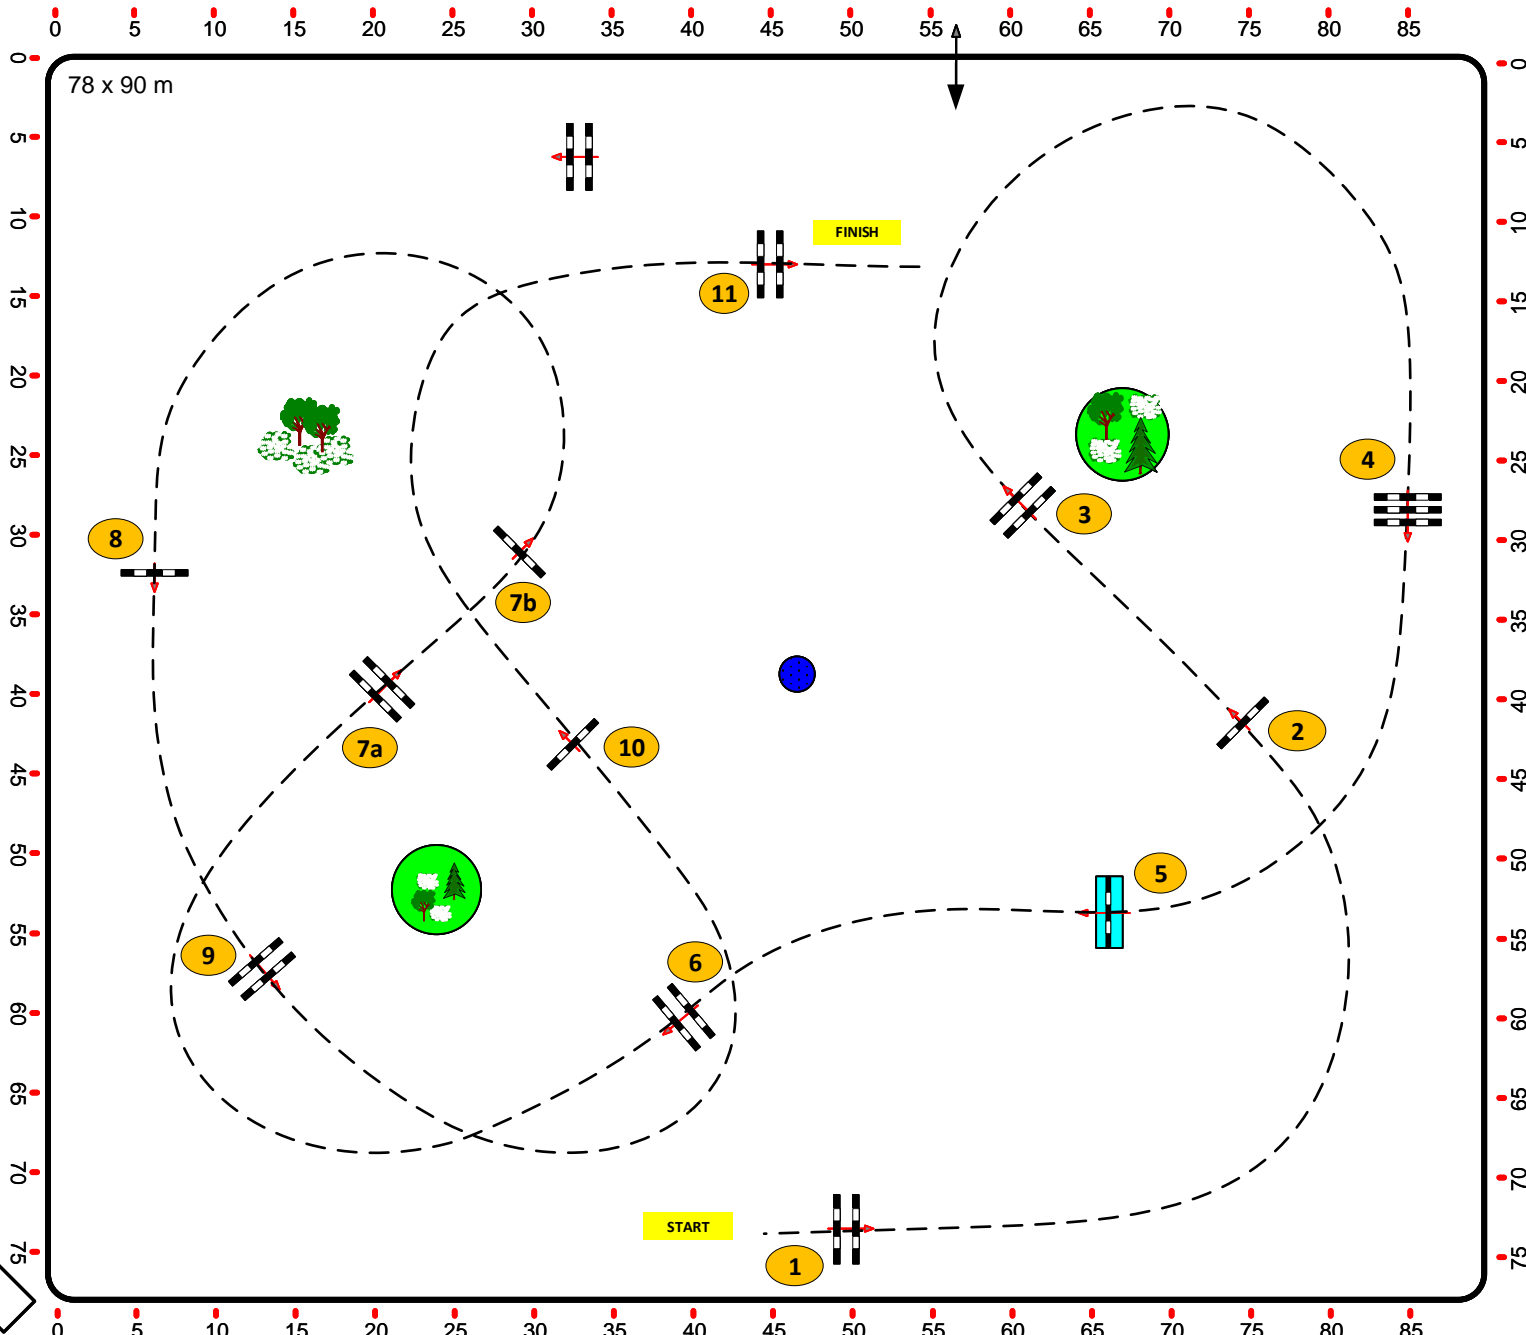

## Jungpferdeprüfung

Richtverf.: A  
LPO § A1  
RG / Art.  
Höhe: 1,15/1,20 mtr.

Tempo: 350 m/Min.

Bahnlänge: 490 mtr.  
Erlaubte Zeit: 84 sek.  
Höchstzeit: 168 sek.

Hindernisse: 11  
Sprünge: 12  
Hindernisfehler: sek.  
geschl. Hindernis:

1. Stechen über:

Bahnlänge: 0 mtr.  
Erlaubte Zeit: 0 sek.  
Höchstzeit: 0 sek.

H. KUTTELWASCHER (AUT)  
M. BRANDSTÄTTER (AUT)  
& TEAM

We are from austria!  
and we have a plan  
to take over the world!