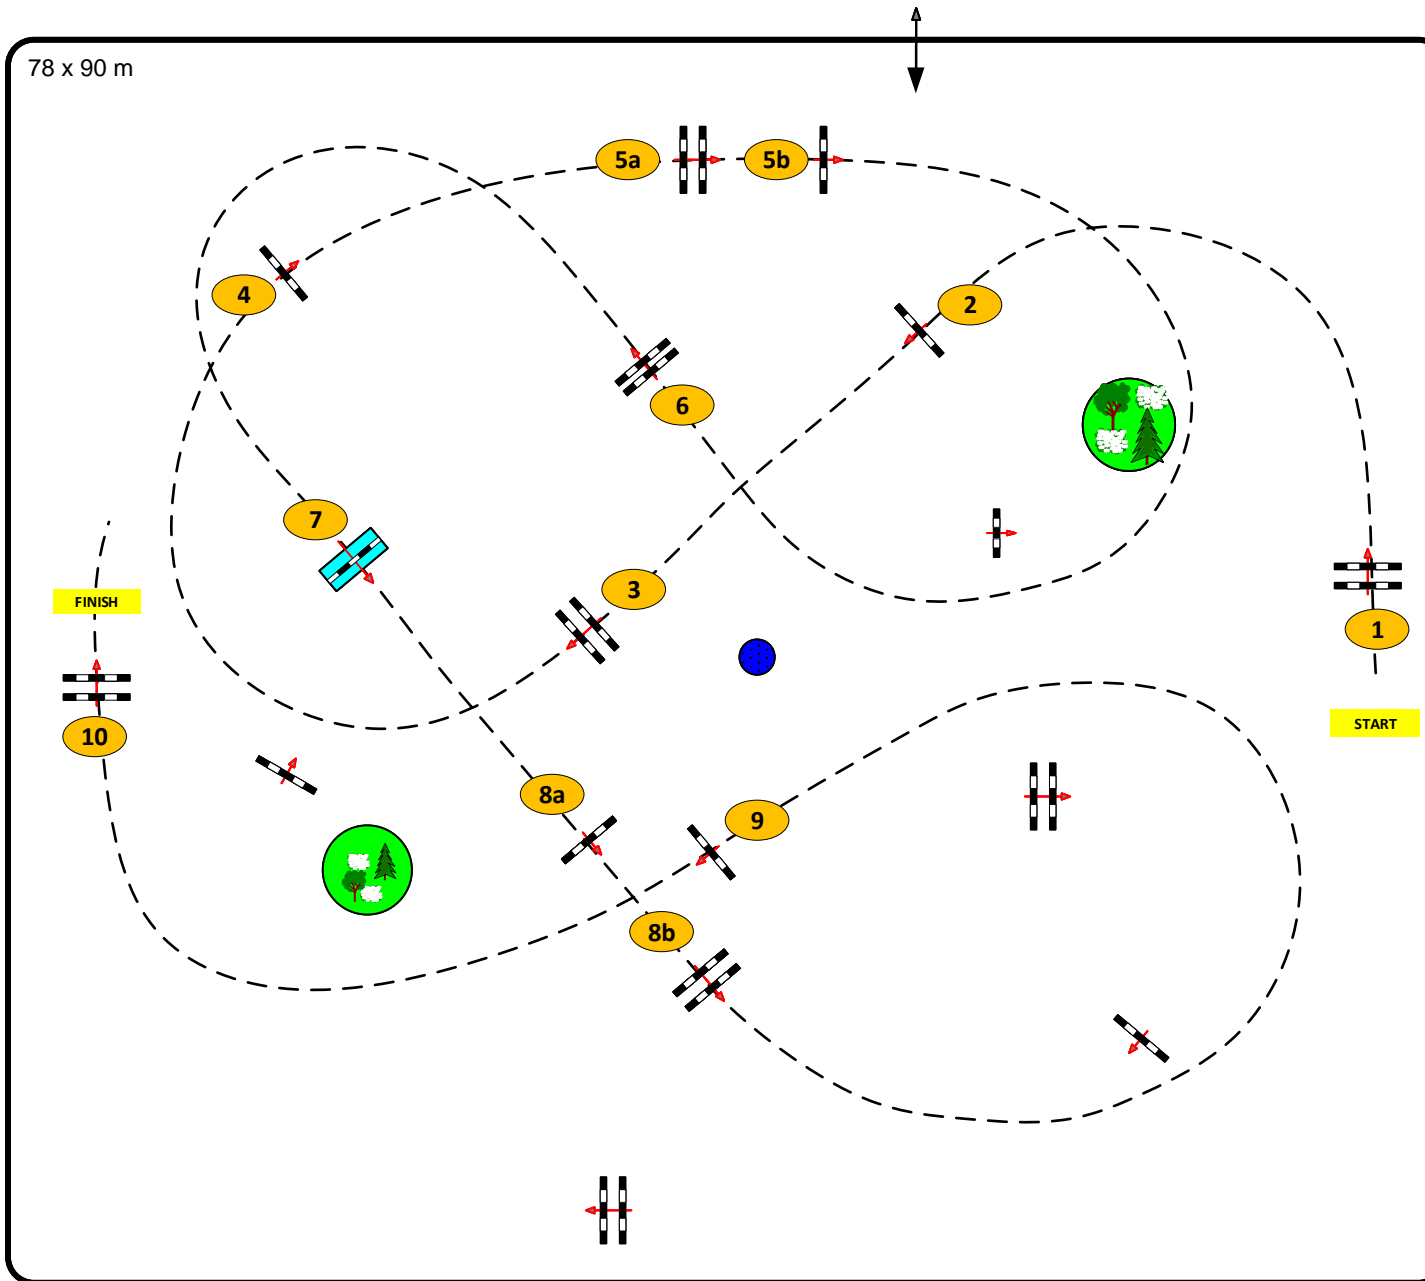

Richtverf.: A
LPO § A2
RG / Art.
Höhe: 1,30 mtr.

Tempo: 350 m/Min.

Bahnlänge: 450 mtr.
Erlaubte Zeit: 78 sek.
Höchstzeit: 156 sek.

Hindernisse: 10
Sprünge: 12
Hindernisfehler: sek.
geschl. Hindernis:

1. Stechen über:

Bahnlänge: 0 mtr.
Erlaubte Zeit: 0 sek.
Höchstzeit: 0 sek.

H. KUTTELWASCHER (AUT)
M. BRANDSTÄTTER (AUT)
& TEAM

We are from austria!
and we have a plan
to take over the world!

Jury