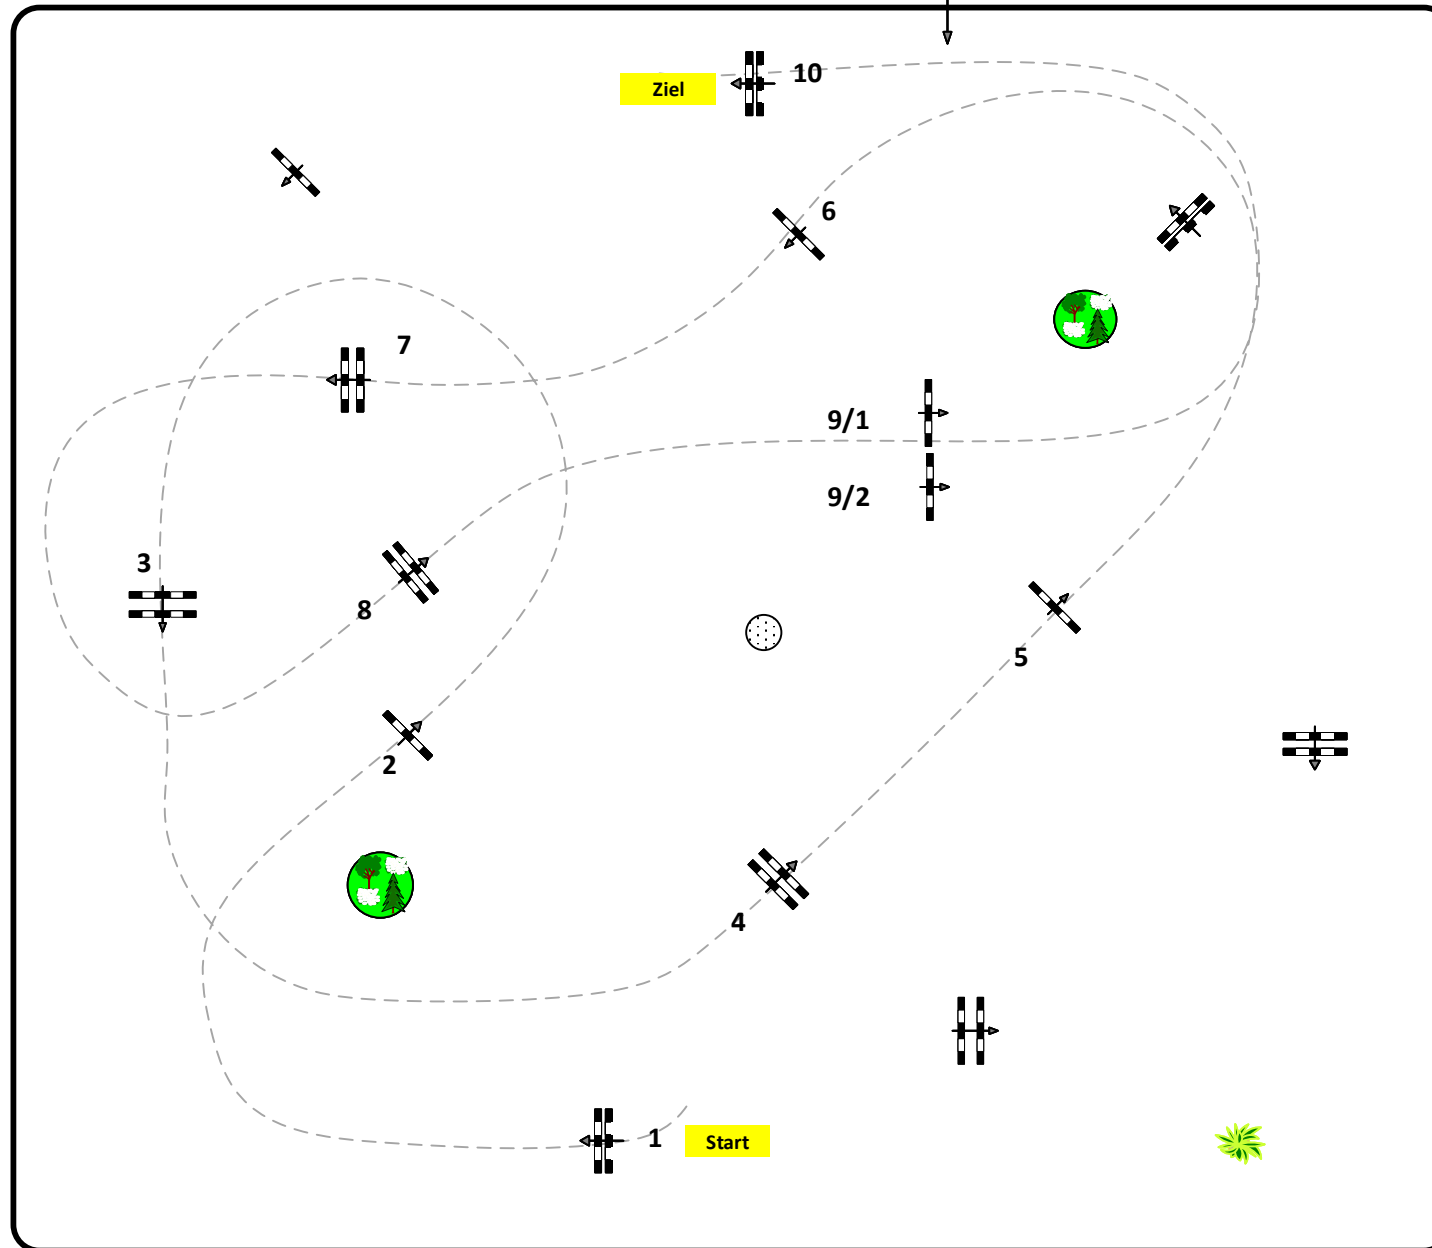

CSN-B* Wr. Neustadt, NÖ

„LOCAL CHAMPIONS TOUR“

Einlaufspringprüfung

Klasse: 95

Freitag, 18. Juni 2021

Richtverf.: A

ÖTO § A1

RG / Art.

Höhe: 1,05 mtr.

Tempo: 350 m/Min.

Bahnlänge: 460 mtr.

Erlaubte Zeit: 79 sek.

Höchstzeit: 158 sek.

Hindernisse: 10

Sprünge: 10

Parcours Design: