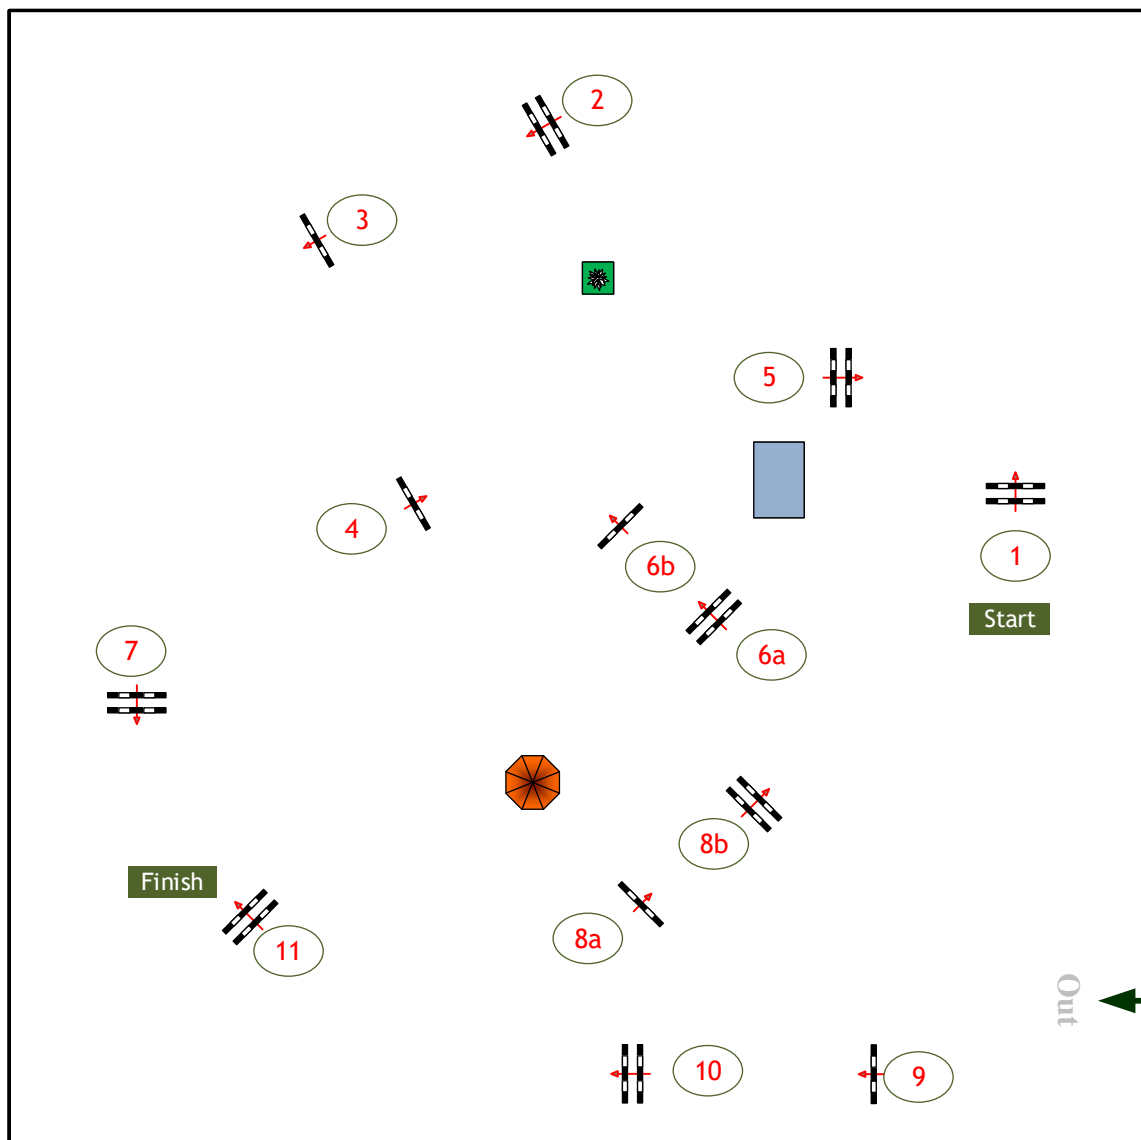

CSN-B* Ebreichsdorf

Klasse: Standardspringprüfung Klasse 135cm

26.06.2020

Richtverf.: A2
LPO §
RG / Art.
Höhe: 135 mtr.

Tempo: 350 m/Min.

Bahnlänge: 470 mtr.
Erlaubte Zeit: 81 sek.
Höchstzeit: 162 sek.

Hindernisse: 11
Sprünge: 13