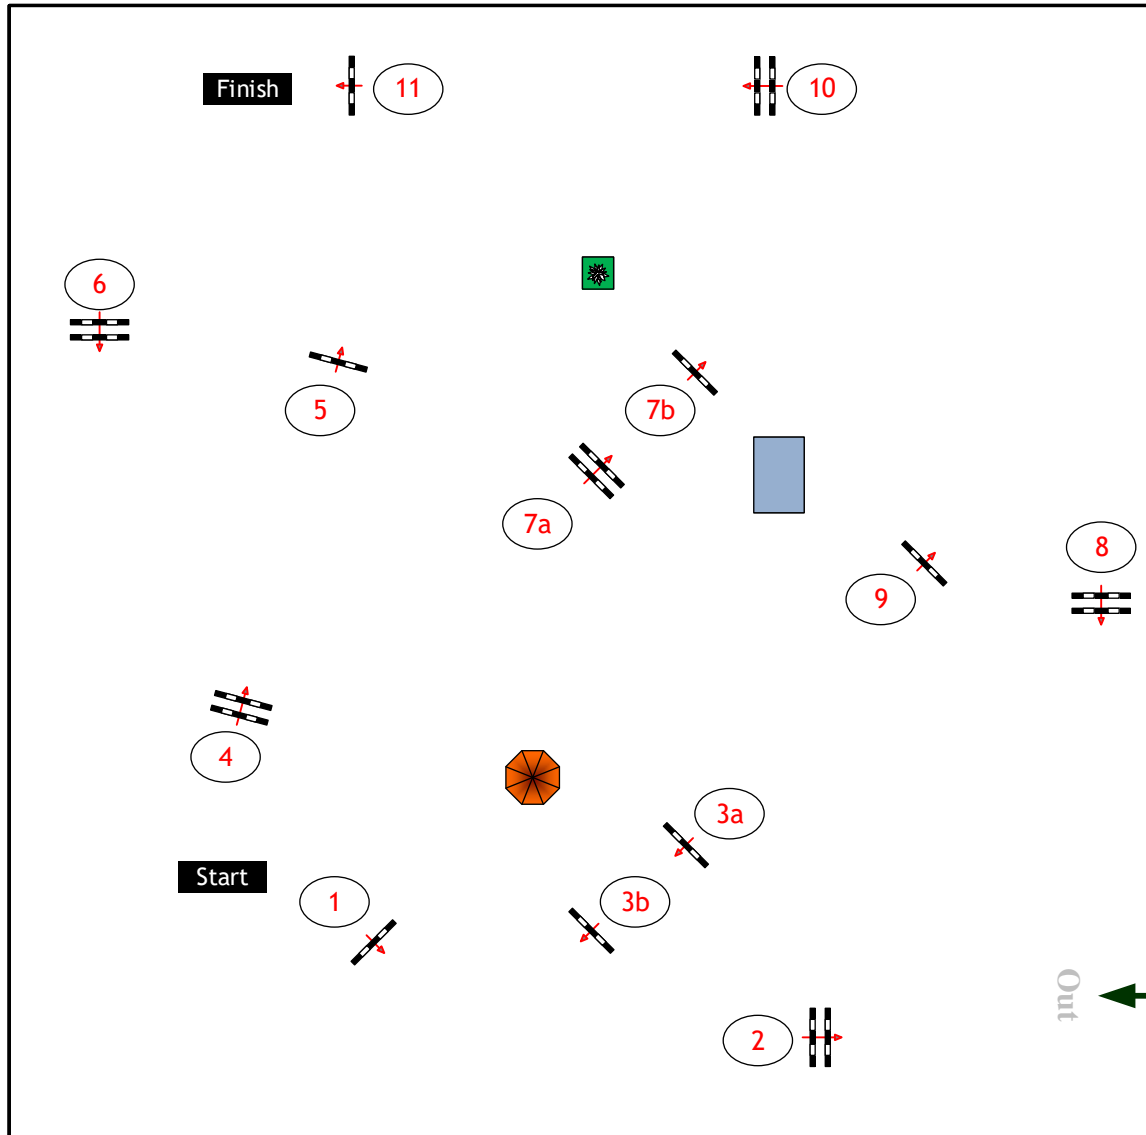

Klasse: Standardspringprüfung Klasse 140cm

27.06.2021

Richtverf.: A2  
LPO §  
RG / Art.  
Höhe: 1,40 mtr.

Tempo: 350 m/Min.

Bahnlänge: 480 mtr.  
Erlaubte Zeit: 83 sek.  
Höchstzeit: 166 sek.

Hindernisse: 11  
Sprünge: 13