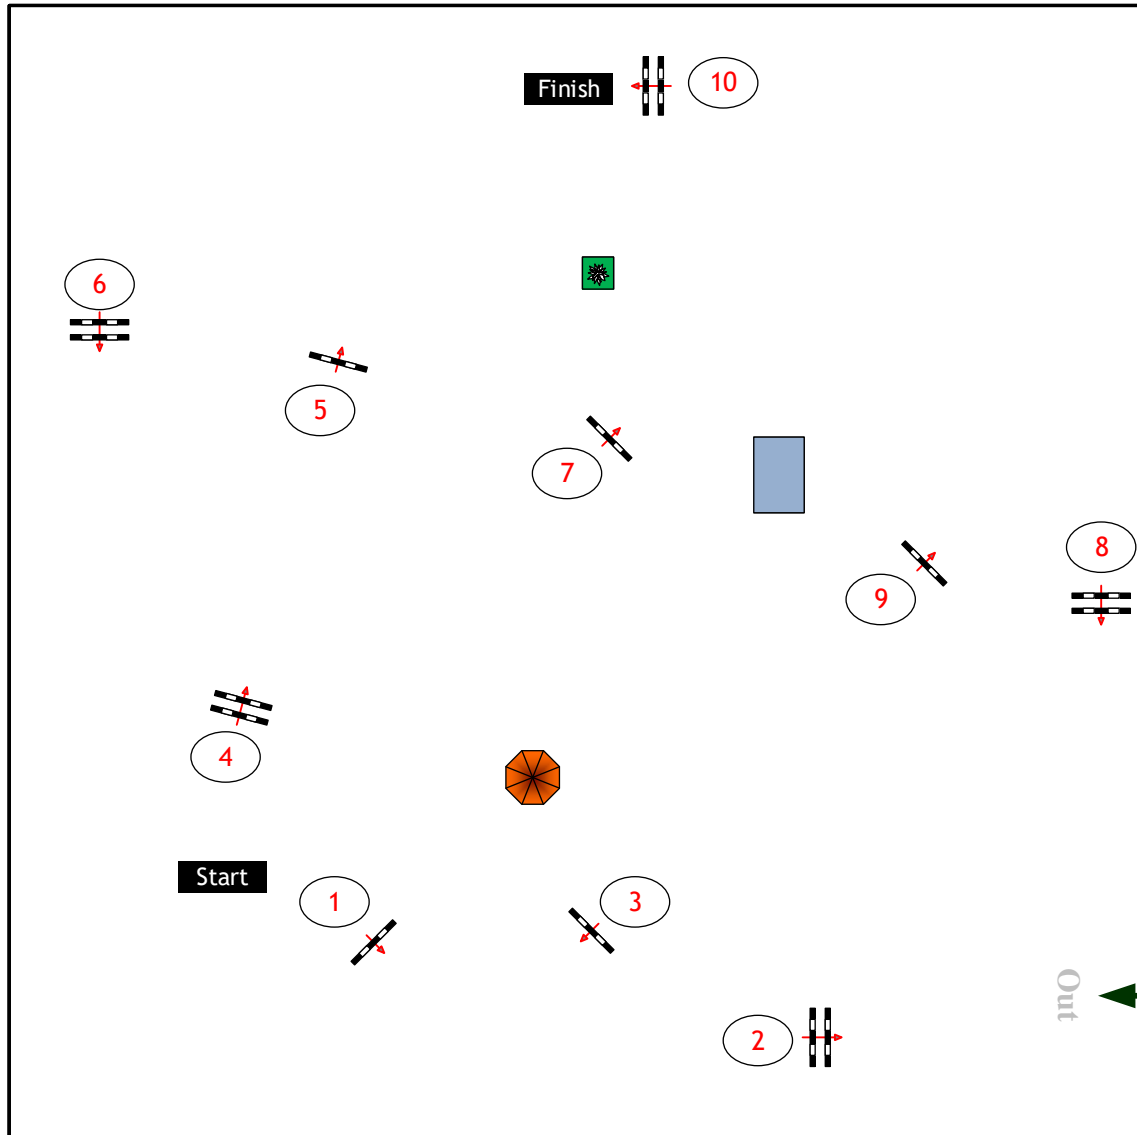

Klasse: Einlaufspringprüfung Klasse 95cm

27.06.2021

Richtverf.: §218
LPO §
RG / Art.
Höhe: 0,95 mtr.

Tempo: 350 m/Min.

Bahnlänge: 450 mtr.
Erlaubte Zeit: 78 sek.
Höchstzeit: 156 sek.

Hindernisse: 10
Sprünge: 10