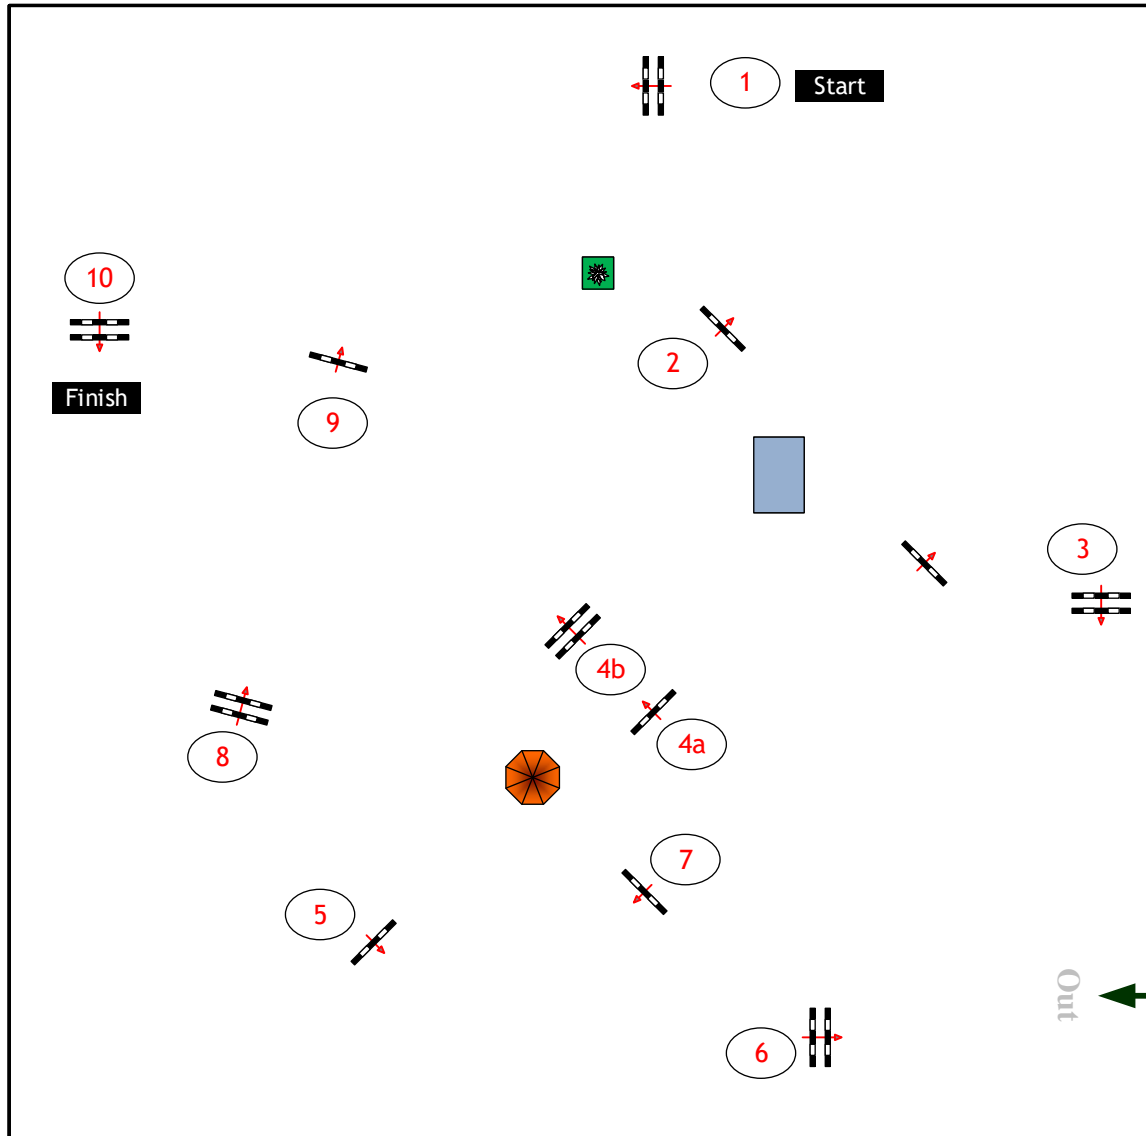

Klasse: Standard-/ Stilspringprüfung Klasse 105cm

24.06.2021

Richtverf.: A2, 204/4
LPO §
RG / Art.
Höhe: 1,05 mtr.

Tempo: 350 m/Min.

Bahnlänge: 480 mtr.
Erlaubte Zeit: 83 sek.
Höchstzeit: 166 sek.

Hindernisse: 10
Sprünge: 11