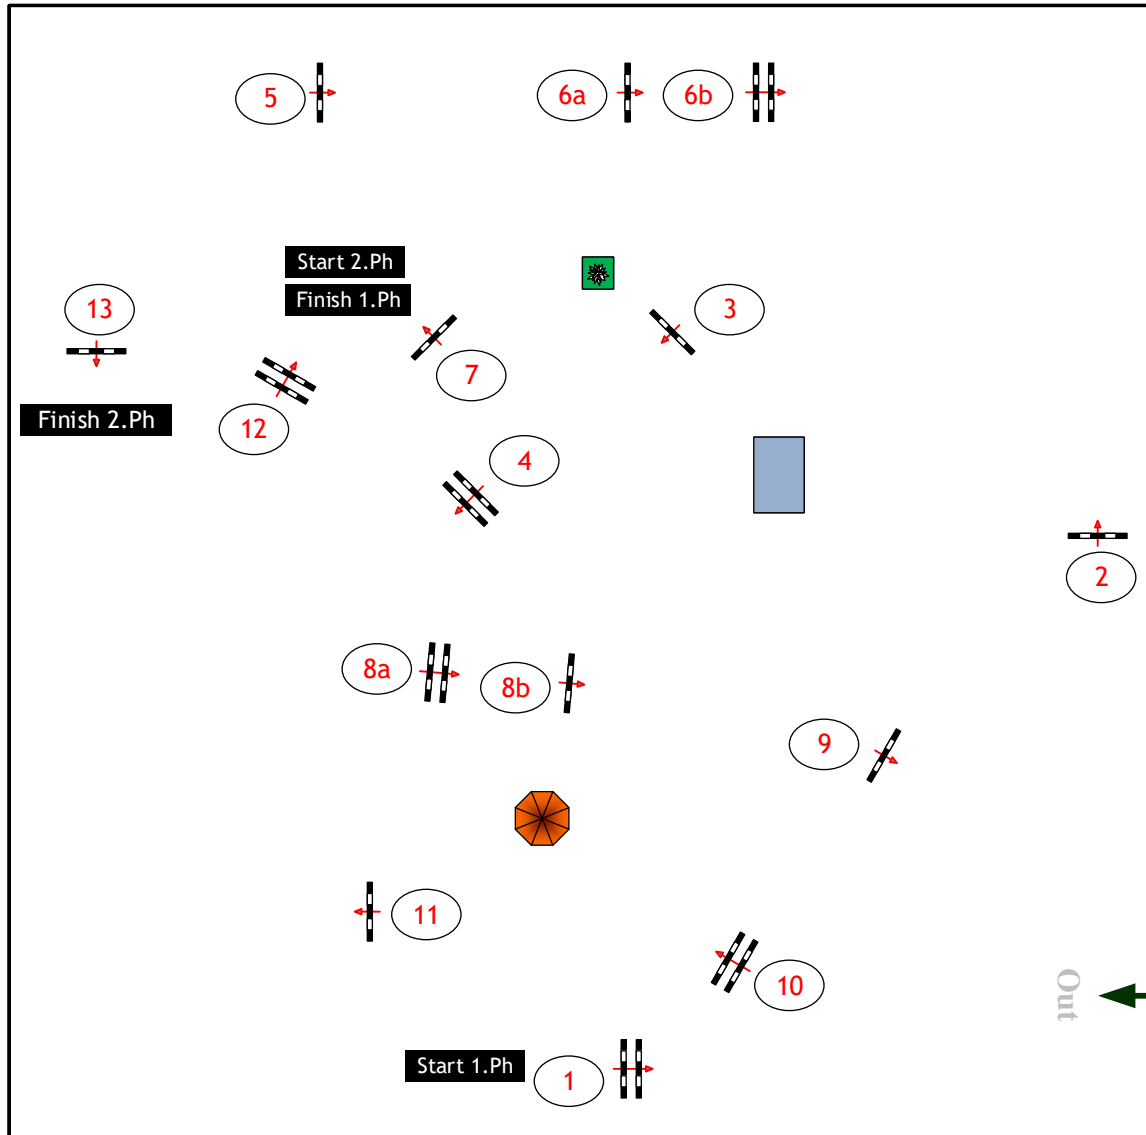

Klasse: 2- Phasenspringprüfung 115cm

25.06.2021

Richtverf.: §220/4.1
LPO §
RG / Art.
Höhe: 1,15 mtr.

Tempo: 350 m/Min.

Bahnlänge: 340 mtr.
Erlaubte Zeit: 59 sek.
Höchstzeit: 118 sek.

Hindernisse: 7
Sprünge: 8

2 Phase über:
8-13
Bahnlänge: 320 mtr.
Erlaubte Zeit: 55 sek.
Höchstzeit: 110 sek.