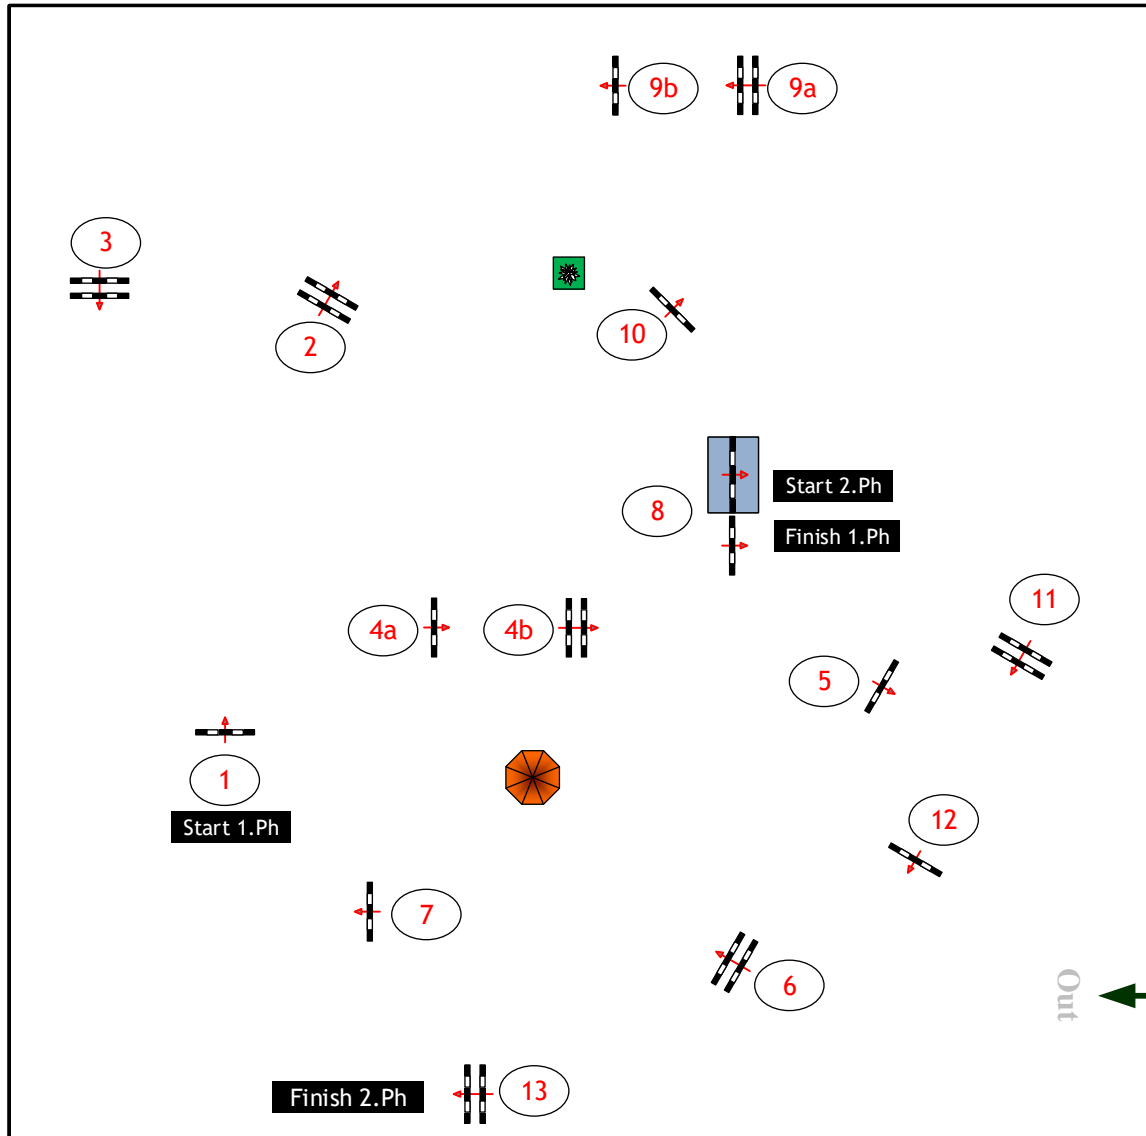

Klasse: 2- Phasenspringprüfung 125cm

25.06.2021

Richtverf.: §220/4.1
LPO §
RG / Art.
Höhe: 1,25 mtr.

Tempo: 350 m/Min.

Bahnlänge: 370 mtr.
Erlaubte Zeit: 64 sek.
Höchstzeit: 128 sek.

Hindernisse: 8
Sprünge: 9

2 Phase über:
9-13
Bahnlänge: 260 mtr.
Erlaubte Zeit: 45 sek.
Höchstzeit: 90 sek.