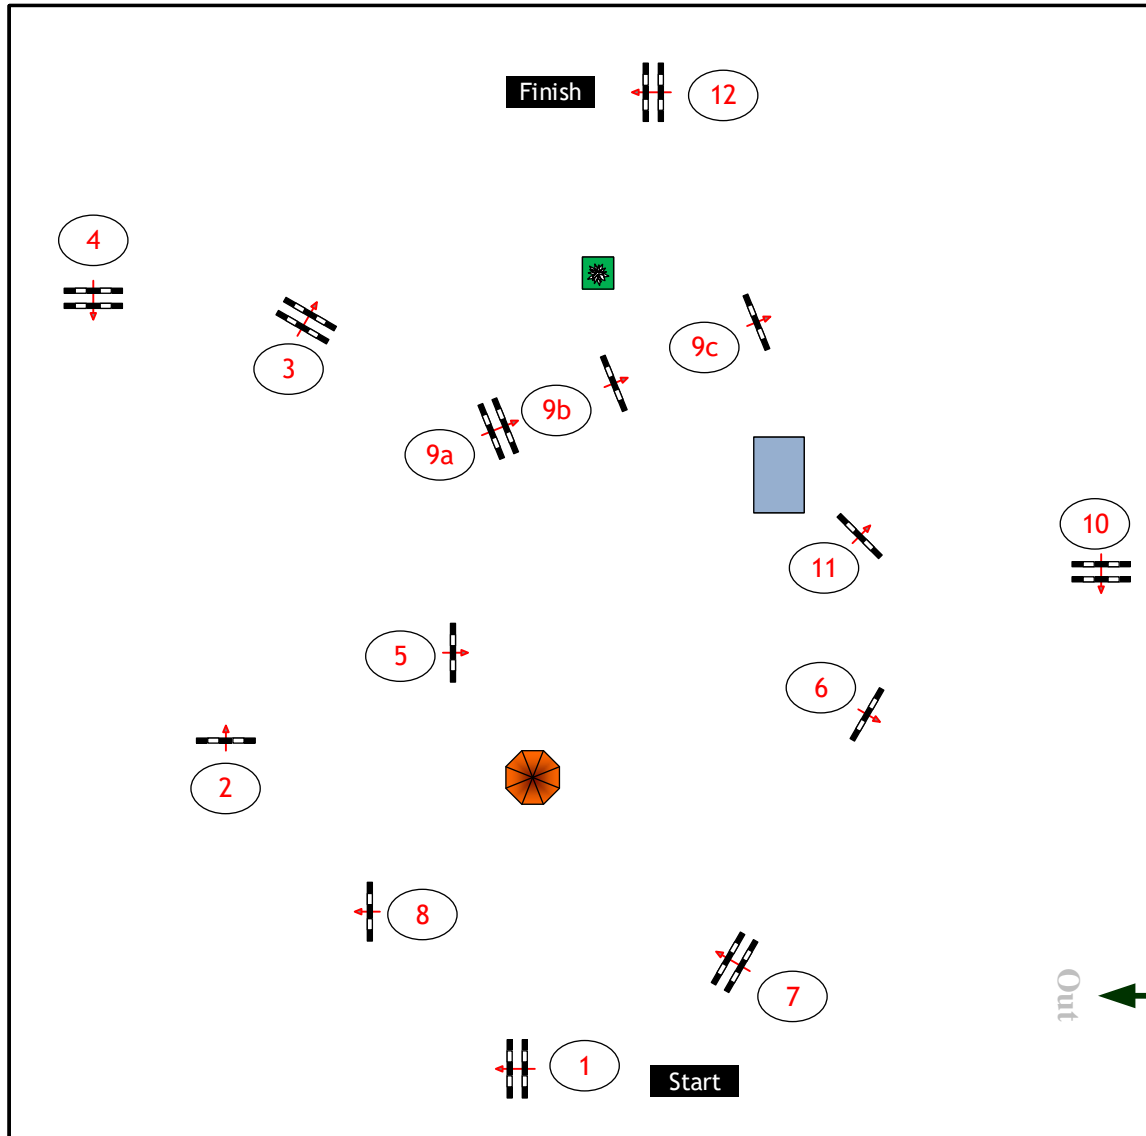

Klasse: Standardspringprüfung 135cm

25.06.2021

Richtverf.: A2
LPO §
RG / Art.
Höhe: 1,35 mtr.

Tempo: 350 m/Min.

Bahnlänge: 530 mtr.
Erlaubte Zeit: 91 sek.
Höchstzeit: 182 sek.

Hindernisse: 12
Sprünge: 14