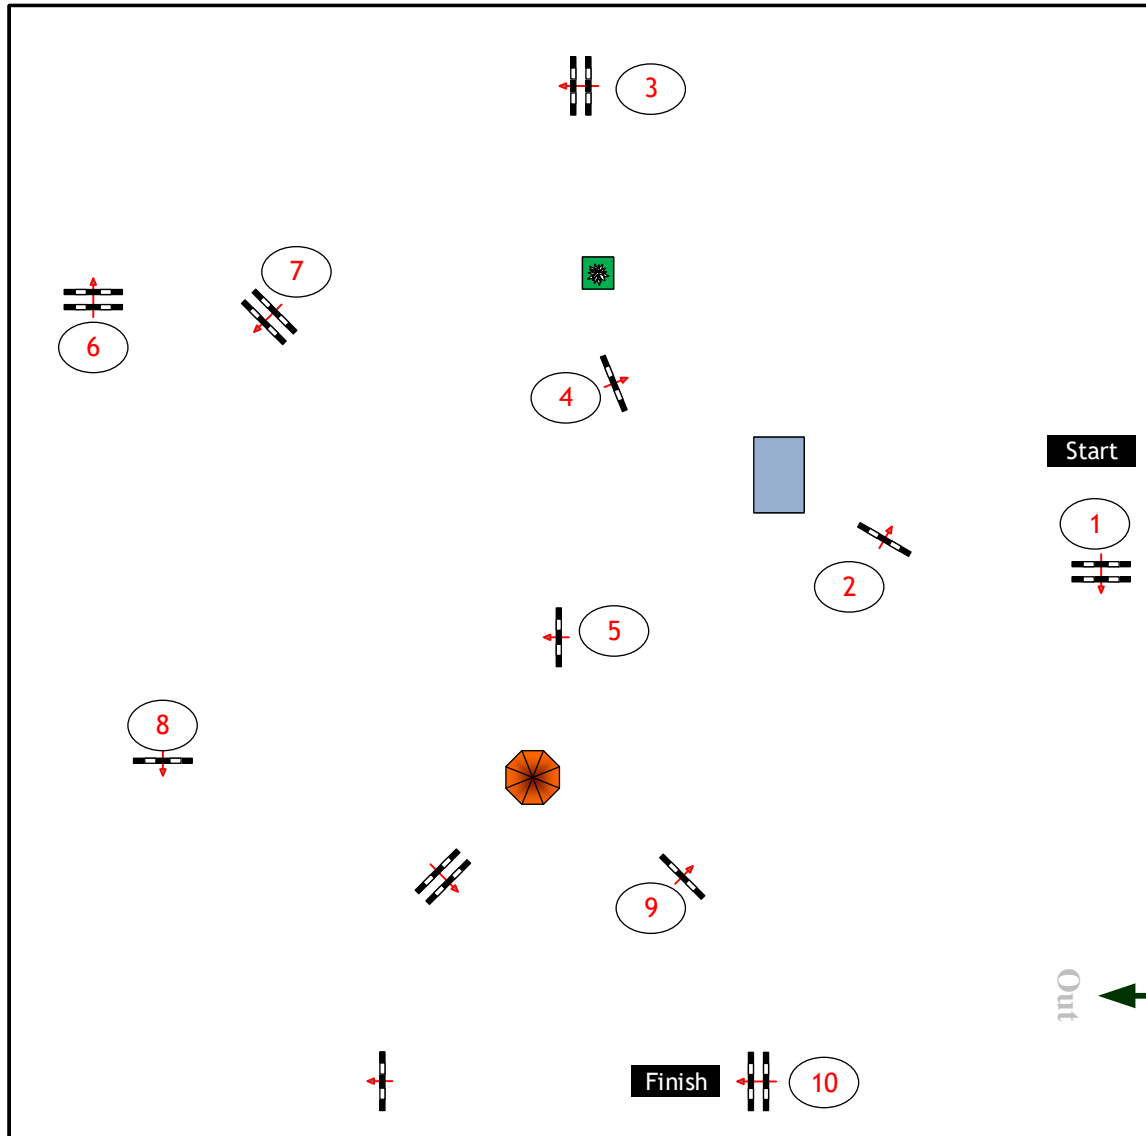

Klasse: Einlaufspringprüfung Klasse 95cm

25.06.2021

Richtverf.: §218
LPO §
RG / Art.
Höhe: 0,95 mtr.

Tempo: 350 m/Min.

Bahnlänge: 450 mtr.
Erlaubte Zeit: 78 sek.
Höchstzeit: 156 sek.

Hindernisse: 10
Sprünge: 10