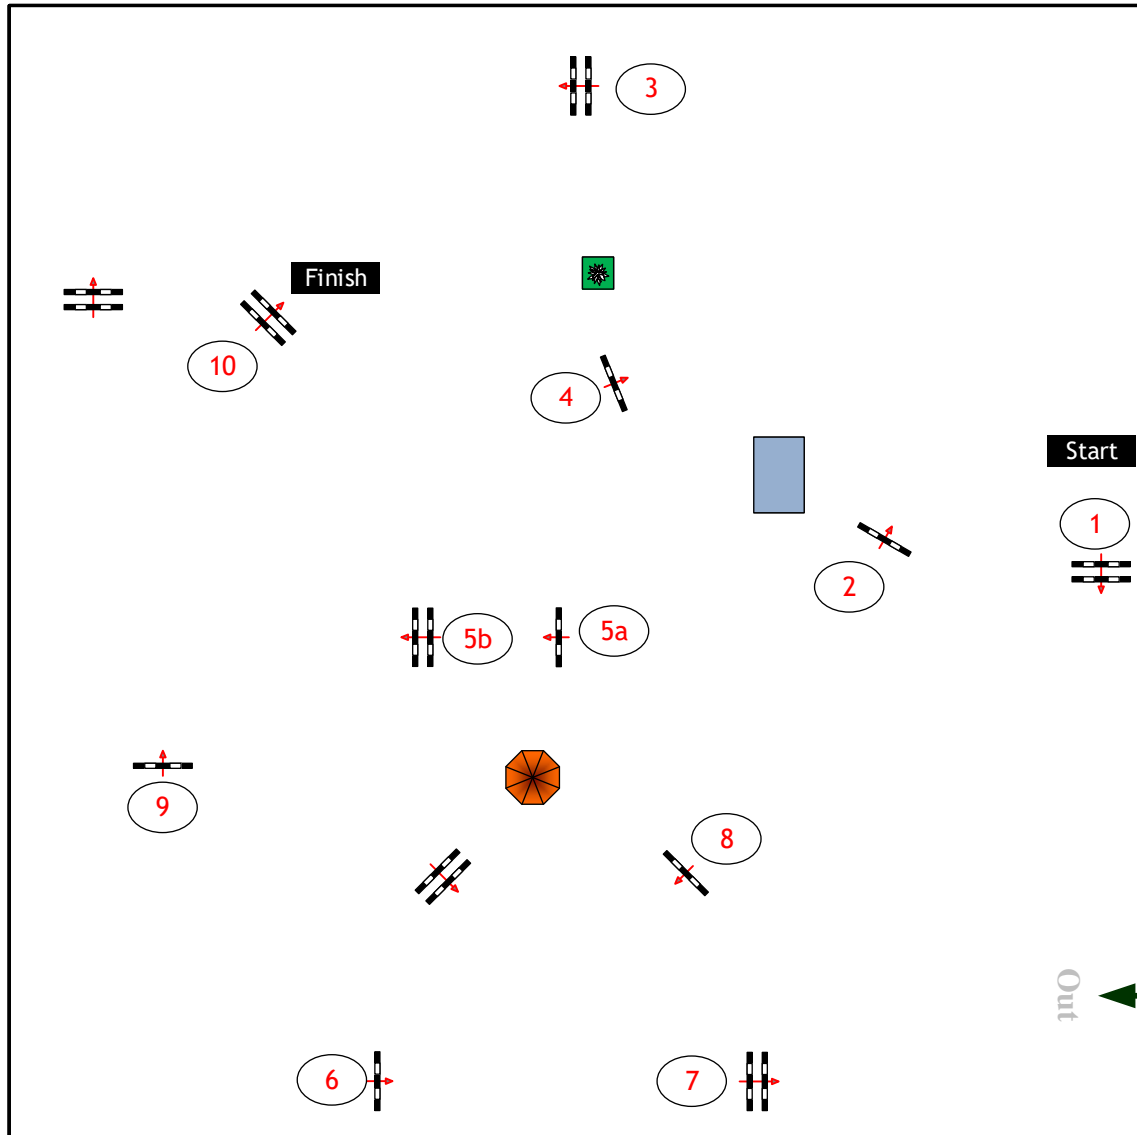

Klasse: Standarspringprüfung Klasse 105cm

25.06.2021

Richtverf.: A2  
LPO §  
RG / Art.  
Höhe: 1,05 mtr.

Tempo: 350 m/Min.

Bahnlänge: 450 mtr.  
Erlaubte Zeit: 78 sek.  
Höchstzeit: 156 sek.

Hindernisse: 10  
Sprünge: 11