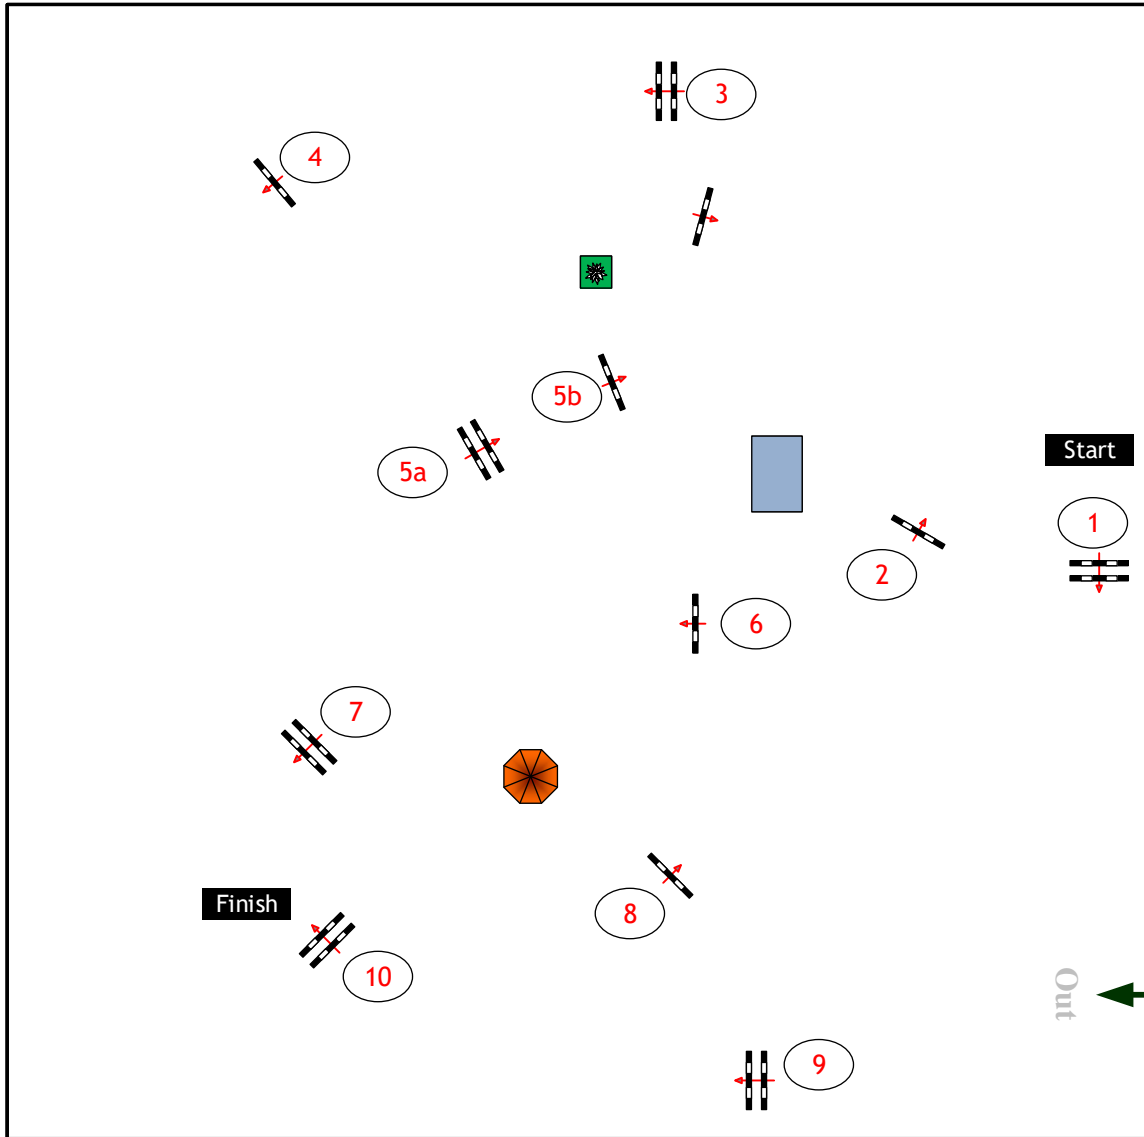

Klasse: Springpferdeprüfung 105cm/Standardspringprüfung 110cm/Stilspringprüfung Klasse 115cm

25.06.2021

Richtverf.: §204/4-A2

LPO §

RG / Art.

Höhe: 1,05/1,10/1,15 mtr.

Tempo: 350 m/Min.

Bahnlänge: 470 mtr.

Erlaubte Zeit: 81 sek.

Höchstzeit: 162 sek.

Hindernisse: 10

Sprünge: 11