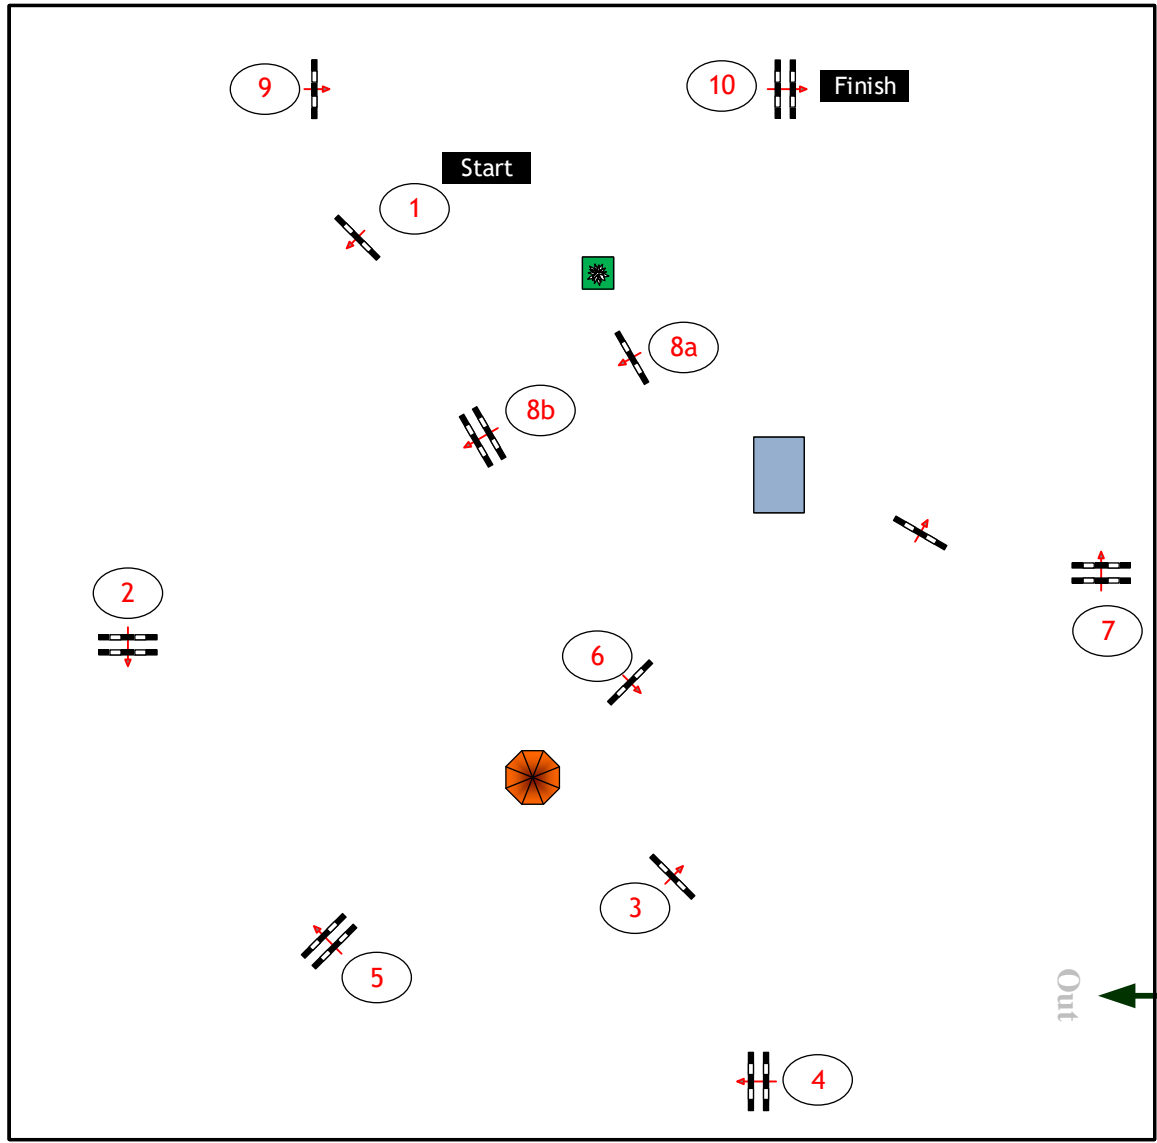

Klasse: Standardspringprüfung Klasse 120cm

25.06.2021

Richtverf.: A2  
LPO §  
RG / Art.  
Höhe: 1,20 mtr.

Tempo: 350 m/Min.

Bahnlänge: 470 mtr.  
Erlaubte Zeit: 81 sek.  
Höchstzeit: 162 sek.

Hindernisse: 10  
Sprünge: 11