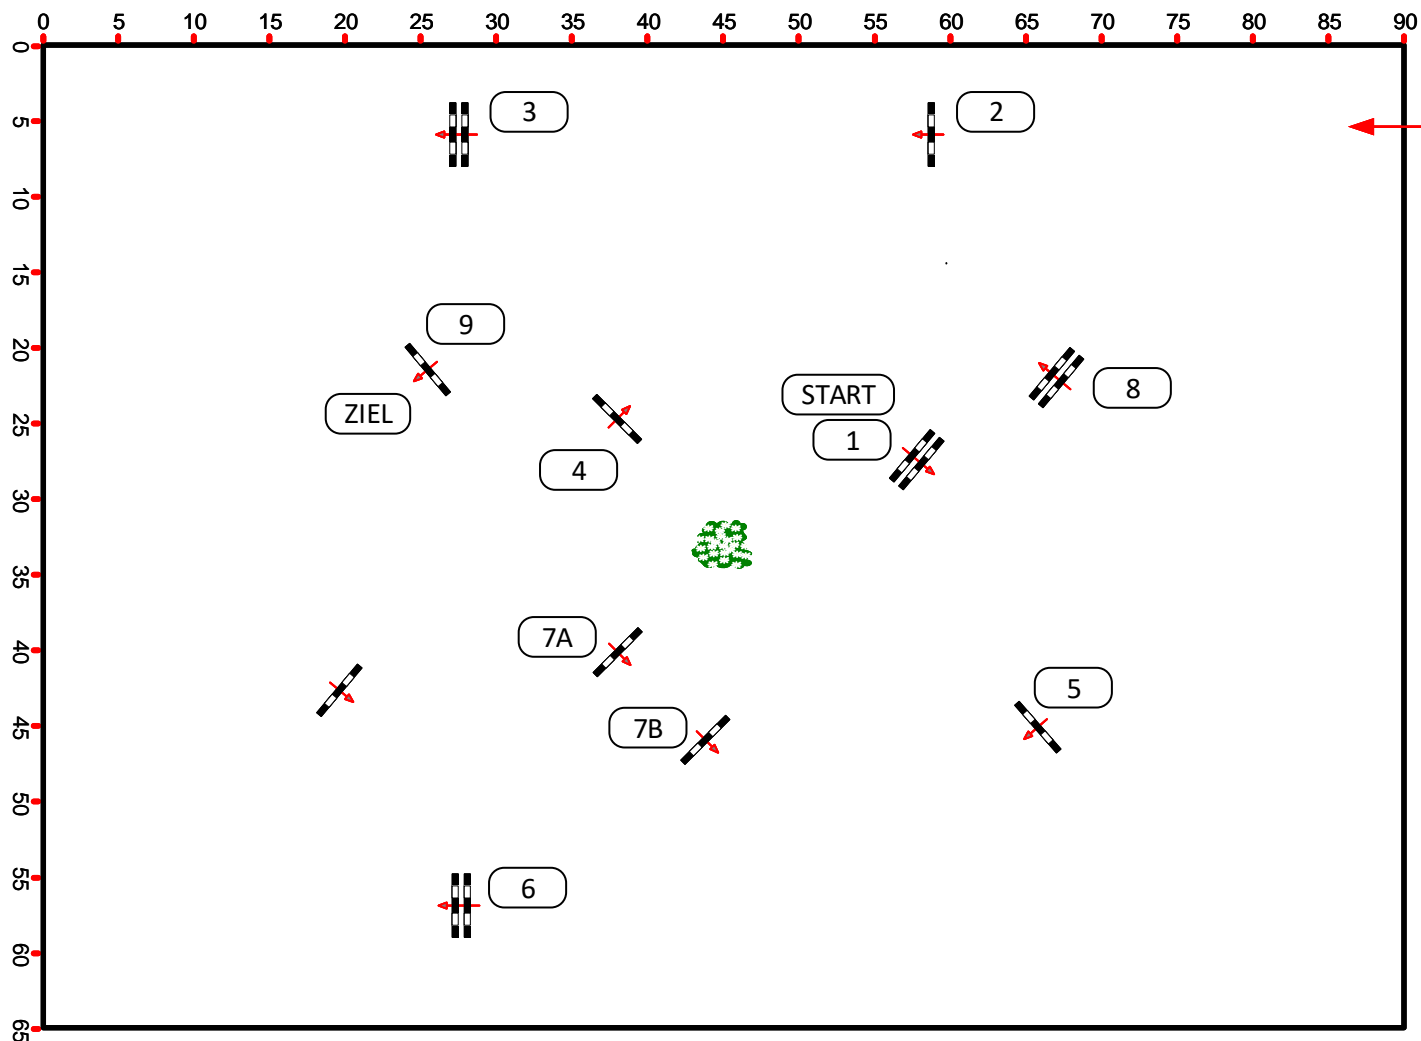

## CSN-C Neu EBREICHSDORF

Springreiterbewerb lizenzfrei 95cm

EBREICHSPARK

HORSES &amp; ENTERTAINMENT

EINRITT

Richtverfahren:

ÖTO §: 204/4

Höhe: 0,95 m

Tempo: 350 m/min

Parcourslänge: 480 m

Erlaubte Zeit: 83 sec

Höchstzeit: 166 sec

Hindernisse: 9

Sprünge: 10

RICHTERTURM