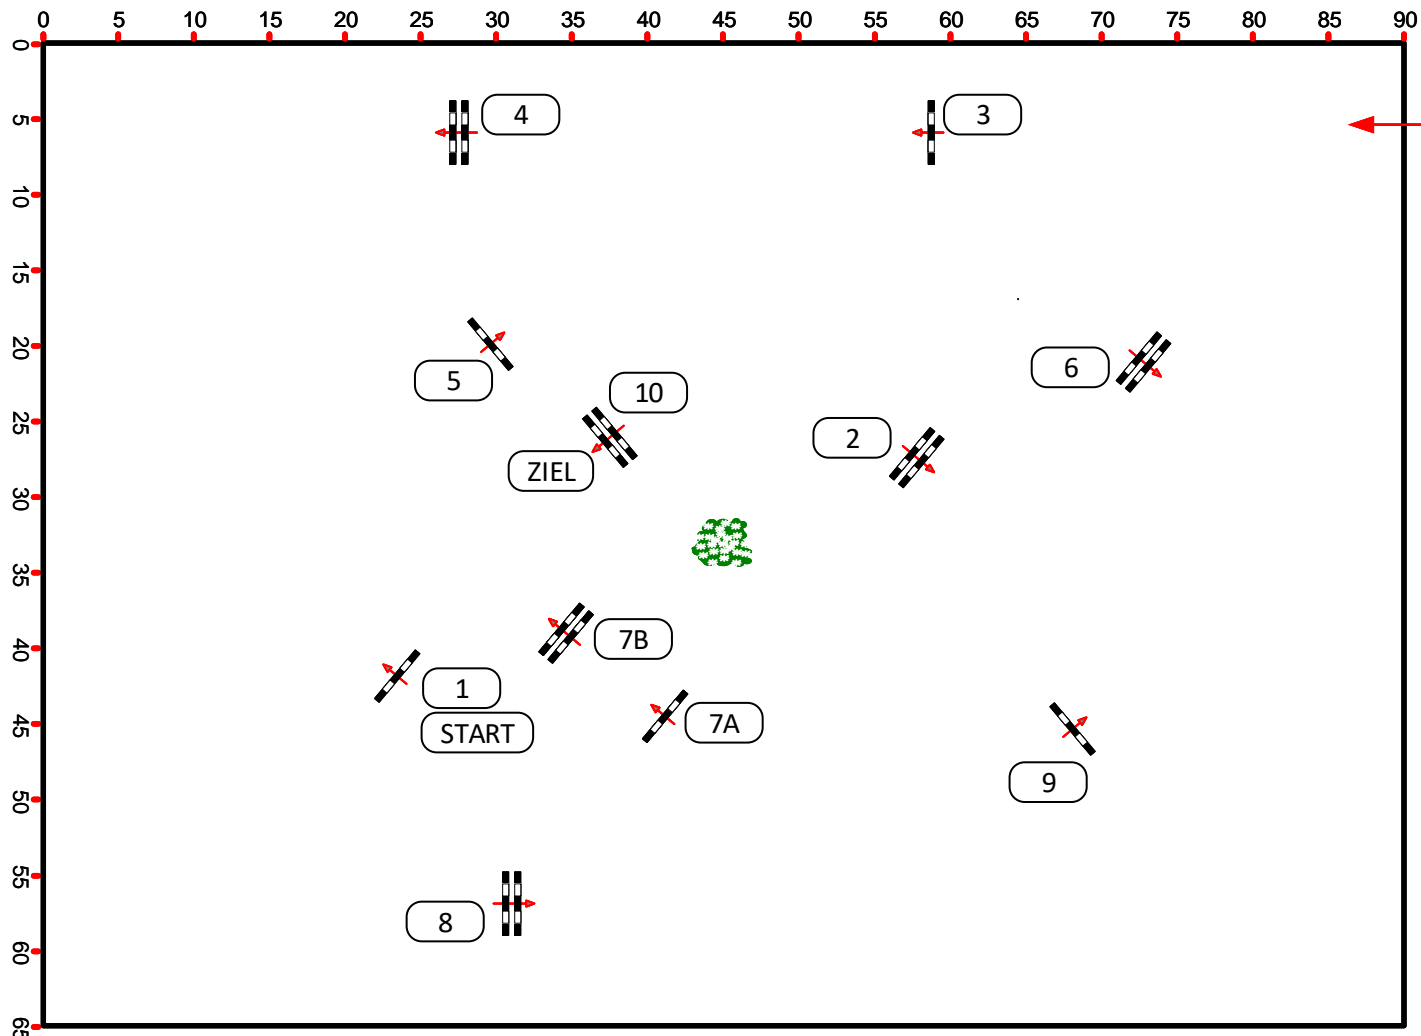

CSN-C Neu EBREICHSDORF

EBREICHSPARK

HORSES & ENTERTAINMENT

Stilspringprüfung 115cm für R1-Reiter

EINRITT

Richtverfahren:
ÖTO §: 204/4

Höhe: 1,15 m

Tempo: 350 m/min

Parcourslänge: 520 m

Erlaubte Zeit: 90 sec

Höchstzeit: 180 sec

Hindernisse: 10

Sprünge: 11

RICHTERTURM