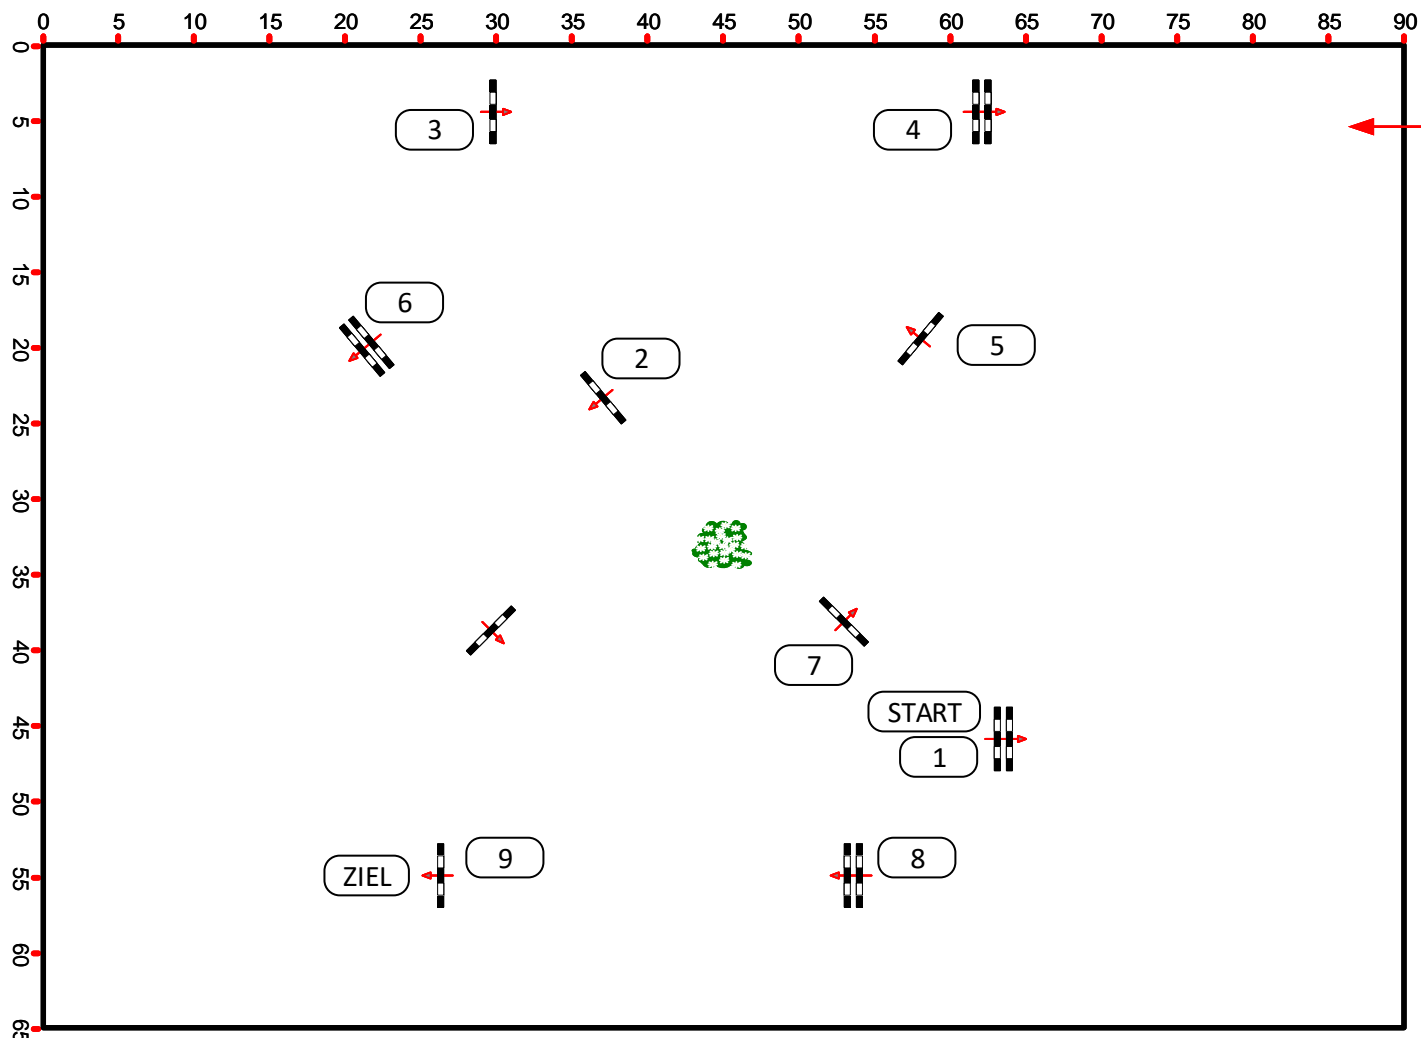

CSN-C Neu EBREICHSDORF

Springreiterbewerb lizenzfrei 95cm

EBREICHSPARK

HORSES & ENTERTAINMENT

Richtverfahren:

ÖTO §: 204/4

Höhe: 0,95 m

Tempo: 350 m/min

Parcourslänge: 470 m

Erlaubte Zeit: 81 sec

Höchstzeit: 162 sec

Hindernisse: 9

Sprünge: 9

RICHTERTURM