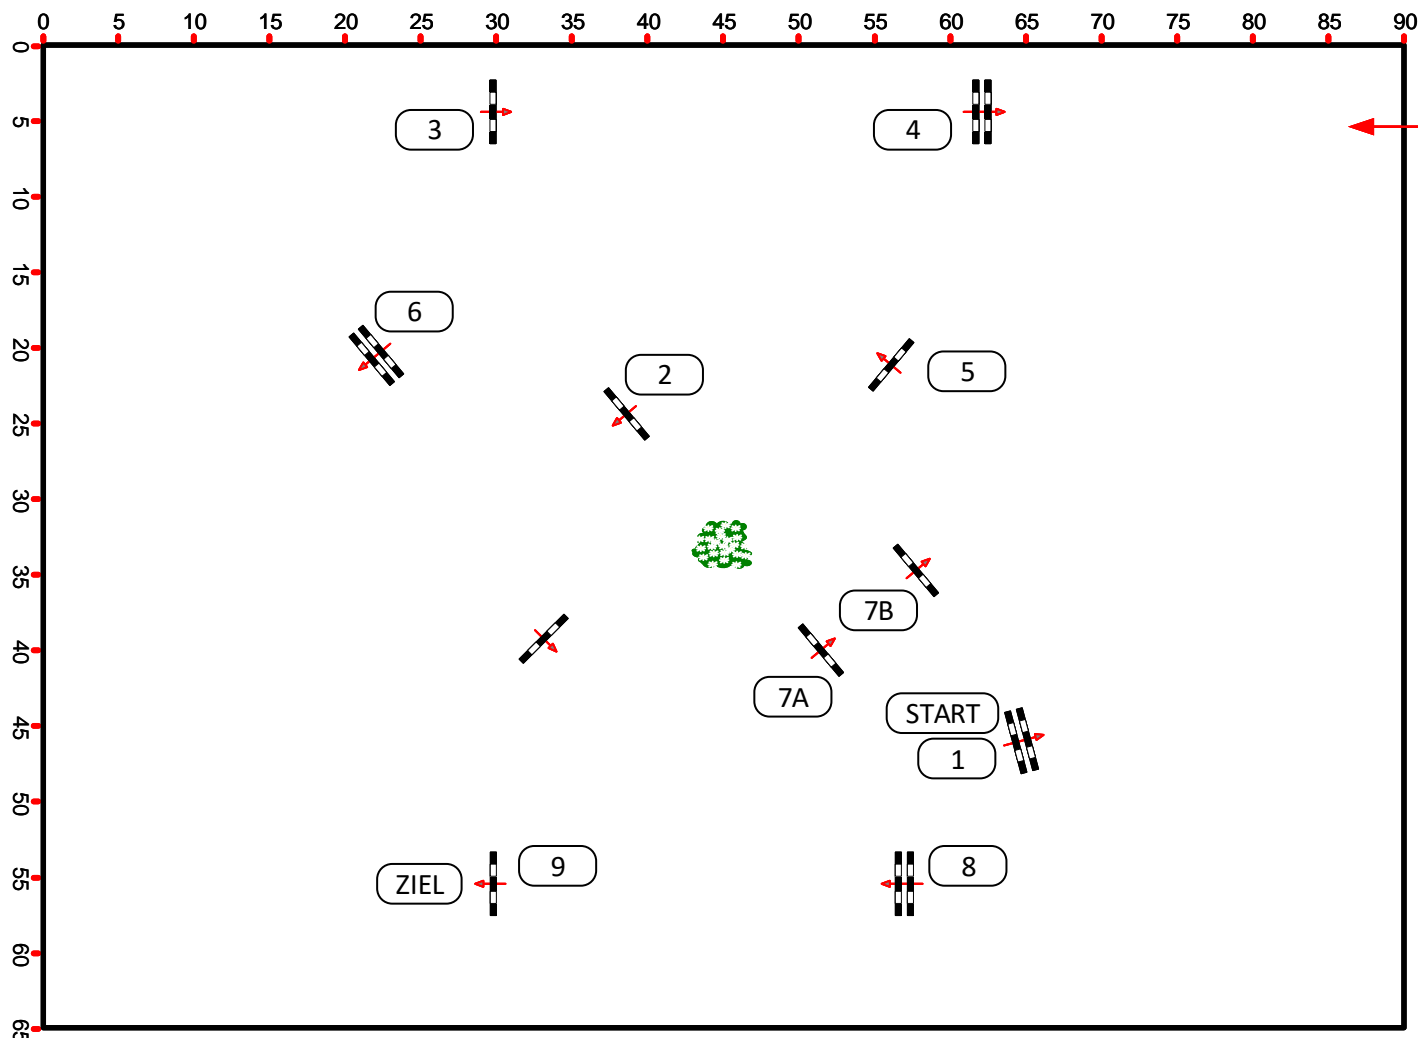

## CSN-C Neu EBREICHSDORF

Stilspringprüfung 105cm für R1-Reiter

**EBREICHSPARK**  
HORSES & ENTERTAINMENT

EINRITT

Richtverfahren:  
ÖTO §: 204/4

Höhe: 1,05 m

Tempo: 350 m/min

Parcourslänge: 470 m

Erlaubte Zeit: 81 sec

Höchstzeit: 162 sec

Hindernisse: 9

Sprünge: 10

RICHTERTURM