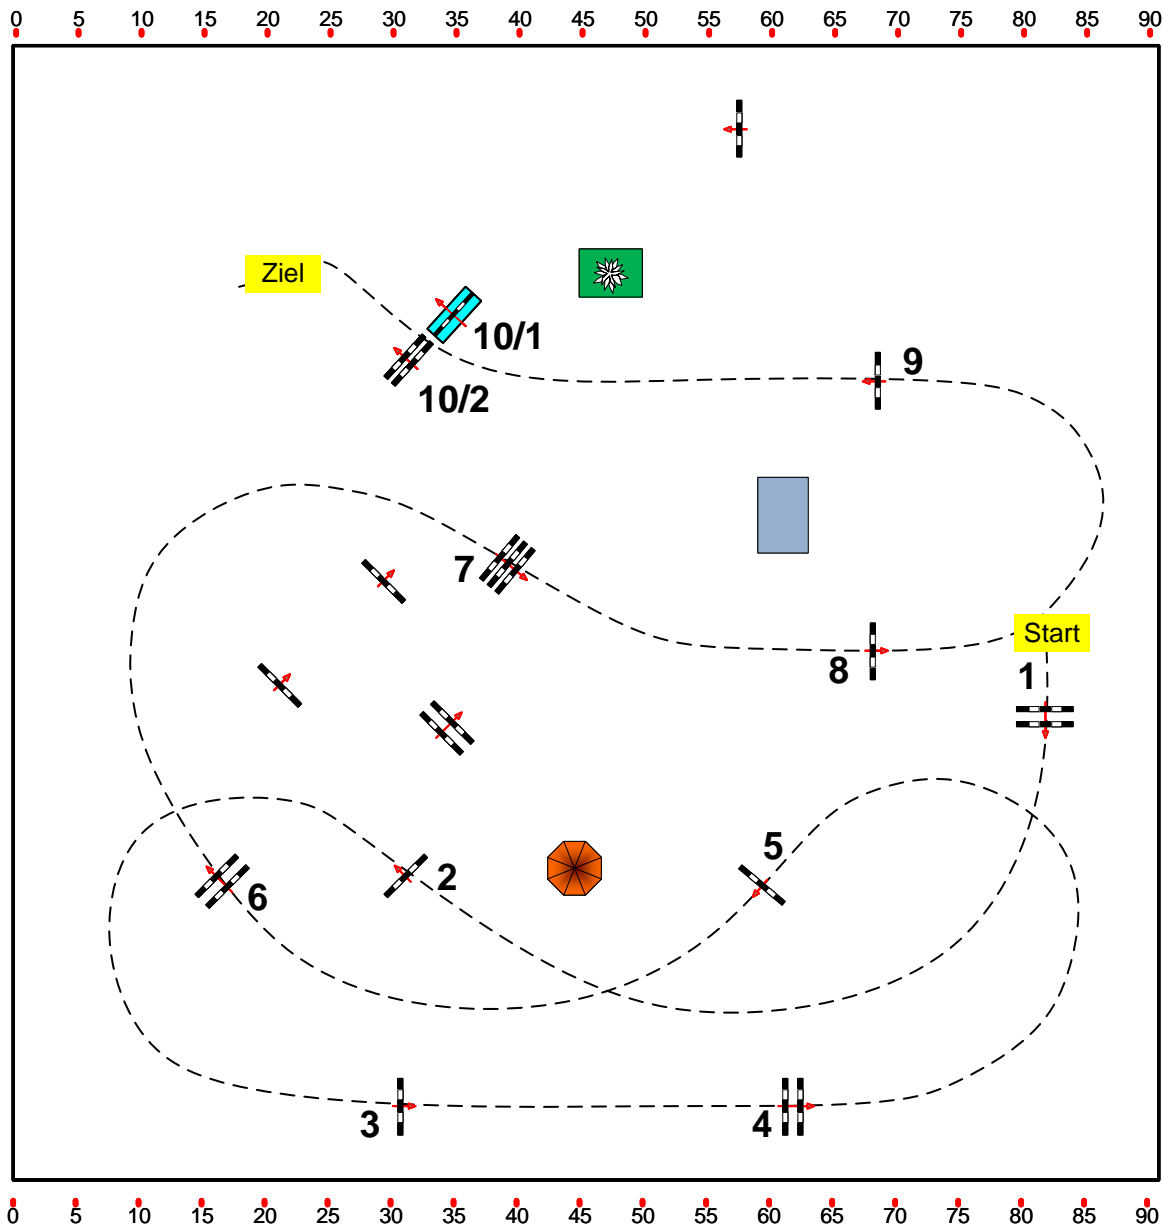

Klasse: Einlaufspringprüfung 95cm

06.08.2021

Richtverf.: A
ÖTO § A2
RG / Art.
Höhe: 95 cm.

01

Tempo: 350 m/Min.

Bahnlänge: 460 mtr.
Erlaubte Zeit: 79 sek.
Höchstzeit: 158 sek.

Hindernisse: 10
Sprünge: 10

1. Stechen über:

Bahnlänge: 0 mtr.
Erlaubte Zeit: 0 sek.
Höchstzeit: 0 sek.