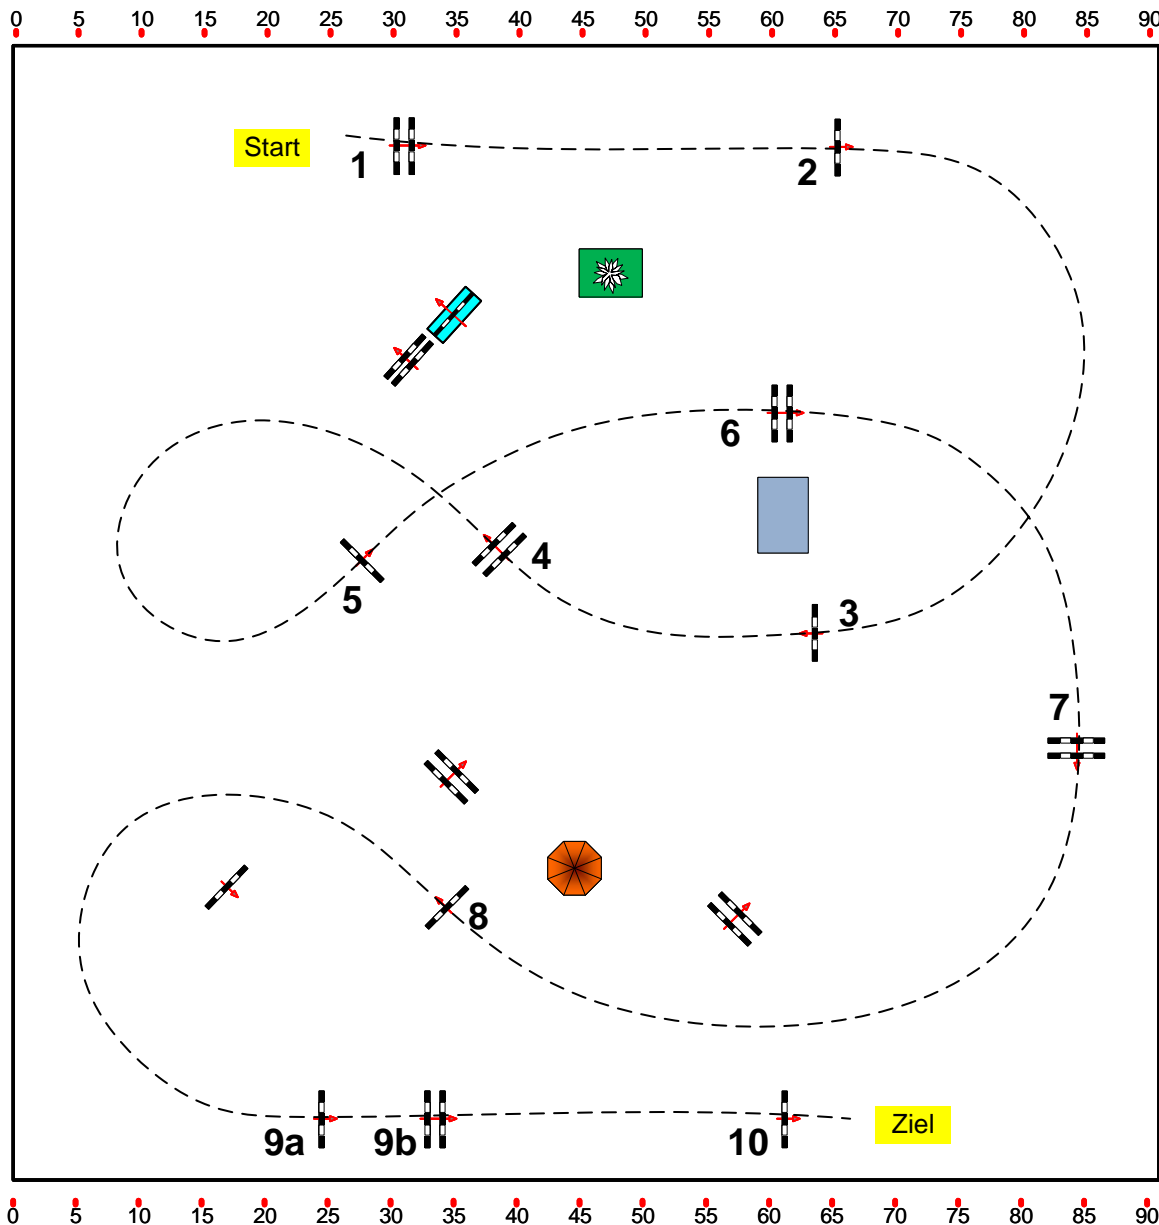

Klasse: Standardspringprüfung 110cm

06.08.2021

Richtverf.: A
ÖTO § A2
RG / Art.
Höhe: 110 cm.

05

Tempo: 350 m/Min.

Bahnlänge: 430 mtr.
Erlaubte Zeit: 74 sek.
Höchstzeit: 148 sek.

Hindernisse: 10
Sprünge: 11

1. Stechen über:

Bahnlänge: 0 mtr.
Erlaubte Zeit: 0 sek.
Höchstzeit: 0 sek.